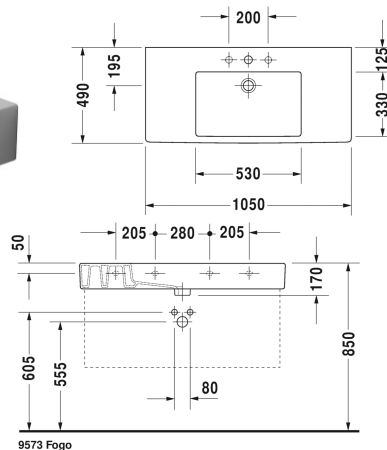

Vero Waschtisch, Möbelwaschtisch # 032910..00 / 032910..30 /
032910..41 / 032910..44 / 032910..60 / 032910..70

| < 1050 mm > |

Waschtisch, Möbelwaschtisch	Größe	Gewicht	Bestellnummer
mit Hahnlochbank, Unterseite glasiert, 1050 mm			
Farben			
00 Weiss 08 Schwarz			
Variante			
● mit Überlauf	1050 x 490 mm	32,200 Kilogramm	032910..00
●●● mit Überlauf	1050 x 490 mm	32,200 Kilogramm	032910..30
● ohne Überlauf	1050 x 490 mm	32,200 Kilogramm	032910..41
●●● ohne Überlauf	1050 x 490 mm	32,200 Kilogramm	032910..44
☒ mit Überlauf	1050 x 490 mm	32,200 Kilogramm	032910..60
☒ ohne Überlauf	1050 x 490 mm	32,200 Kilogramm	032910..70
Infobox			
Zur Befestigung von Waschtischen ab der Größe 1000 mm werden zwei Befestigungen mit der Artikelnr. #6951000000 benötigt			
Sanitärkeramiken mit der speziellen WonderGliss Oberflächen Ausführung bleiben sauber und gut aussehend für eine lange Zeit. Wenn Sie WonderGliss bestellen fügen Sie bitte eine "1" als elfte Ziffer zur Bestellnummer hinzu.			
Zubehör für Keramik			
Schaftventil für Waschtische ohne Überlauf	75 mm	0,400 Kilogramm	005038
Zubehör			
Metallkonsole höhenverstellbar +50 mm, für Waschtisch # 032910		3,300 Kilogramm	003072