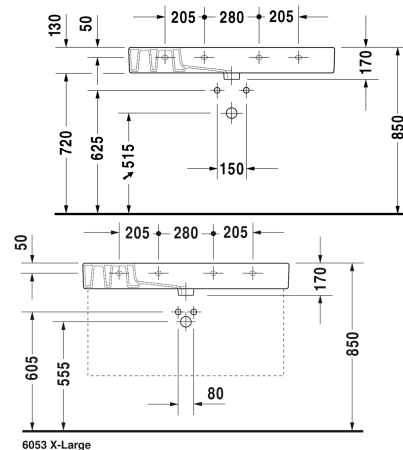

Vero Waschtisch, Möbelwaschtisch # 032910..00 / 032910..30 /
032910..41 / 032910..44 / 032910..60 / 032910..70

| < 1050 mm > |

Waschtisch, Möbelwaschtisch	Größe	Gewicht	Bestellnummer
mit Hahnlochbank, Unterseite glasiert, 1050 mm			
Farben			
00 Weiss 08 Schwarz			
Variante			
● mit Überlauf	1050 x 490 mm	32,200 Kilogramm	032910..00
●●● mit Überlauf	1050 x 490 mm	32,200 Kilogramm	032910..30
● ohne Überlauf	1050 x 490 mm	32,200 Kilogramm	032910..41
●●● ohne Überlauf	1050 x 490 mm	32,200 Kilogramm	032910..44
☒ mit Überlauf	1050 x 490 mm	32,200 Kilogramm	032910..60
☒ ohne Überlauf	1050 x 490 mm	32,200 Kilogramm	032910..70
Infobox			
Zur Befestigung von Waschtischen ab der Größe 1000 mm werden zwei Befestigungen mit der Artikelnr. #6951000000 benötigt			
Sanitärkeramiken mit der speziellen WonderGliss Oberflächen Ausführung bleiben sauber und gut aussehend für eine lange Zeit. Wenn Sie WonderGliss bestellen fügen Sie bitte eine "1" als elfte Ziffer zur Bestellnummer hinzu.			
Zubehör für Keramik			
Schaftventil für Waschtische ohne Überlauf	75 mm	0,400 Kilogramm	005038
Zubehör			
Metallkonsole höhenverstellbar +50 mm, für Waschtisch # 032910		3,300 Kilogramm	003072

**Vero Waschtisch, Möbelwaschtisch # 032910..00 / 032910..30 /
032910..41 / 032910..44 / 032910..60 / 032910..70**

|< 1050 mm >|

DURAVIT Vero Möbelwaschtisch aus Sanitärkeramik mit Hahnlochbank für Einloch- optional Dreilocharmatur.
Rechteckiger Waschtisch mit seitlichen Ablageflächen. Innenbecken(BxT)530x330mm.
Abmessungen(BxTxH)1050x490x170mm. Weiß und Schwarz in Ausführung: mit Überlauf und Hahnloch für
Einlocharmatur Best.Nr. 032910..00, für Dreilocharmatur Best.Nr. 032910..30 und ohne Hahnloch Best.Nr.
032910..60. Weiß. Ausführung: ohne Überlauf und mit Hahnloch für Einlocharmatur Best.Nr. 0329100041, für
Dreilocharmatur Best.Nr. 0329100044 und ohne Hahnloch Best.Nr. 0329100070.