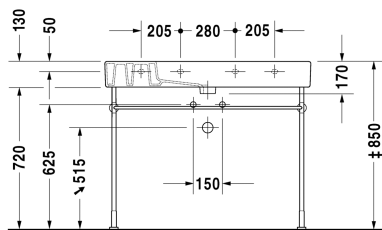

Vero Waschtisch, Möbelwaschtisch # 032910..00 / 032910..30 /
032910..41 / 032910..44 / 032910..60 / 032910..70

| < 1050 mm > |

Waschtisch, Möbelwaschtisch	Größe	Gewicht	Bestellnummer
mit Hahnlochbank, Unterseite glasiert, 1050 mm			
Farben			
00 Weiss 08 Schwarz			
Variante			
● mit Überlauf	1050 x 490 mm	32,200 Kilogramm	032910..00
●●● mit Überlauf	1050 x 490 mm	32,200 Kilogramm	032910..30
● ohne Überlauf	1050 x 490 mm	32,200 Kilogramm	032910..41
●●● ohne Überlauf	1050 x 490 mm	32,200 Kilogramm	032910..44
☒ mit Überlauf	1050 x 490 mm	32,200 Kilogramm	032910..60
☒ ohne Überlauf	1050 x 490 mm	32,200 Kilogramm	032910..70
Infobox			
Zur Befestigung von Waschtischen ab der Größe 1000 mm werden zwei Befestigungen mit der Artikelnr. #6951000000 benötigt			
Sanitärkeramiken mit der speziellen WonderGliss Oberflächen Ausführung bleiben sauber und gut aussehend für eine lange Zeit. Wenn Sie WonderGliss bestellen fügen Sie bitte eine "1" als elfte Ziffer zur Bestellnummer hinzu.			
Zubehör für Keramik			
Schaftventil für Waschtische ohne Überlauf	75 mm	0,400 Kilogramm	005038
Zubehör			
Metallkonsole höhenverstellbar +50 mm, für Waschtisch # 032910		3,300 Kilogramm	003072