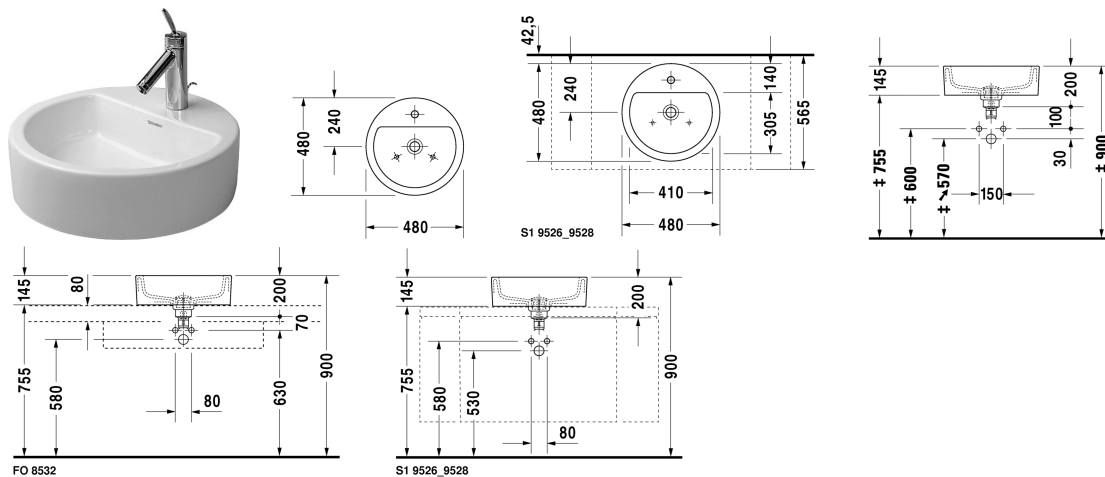

Starck 1 Aufsatzbecken # 0446480000

| < Ø 480 mm > |

Aufsatzbecken	Größe	Gewicht	Bestellnummer
geschliffen, mit Überlauf, Befestigung inklusive, mit Hahnlochbank, Ø 480 mm			
Farben			
00 Weiss			
Variante			
●	Ø 480 mm	15,100 Kilogramm	0446480000
Infobox			
Mit nicht sichtbarem Überlauf aus Sanitärkeramik, Achtung: Aufsatzbecken # 044648, nur in Verbindung mit Ventilabdeckhaube # 005040			
Sanitärkeramiken mit der speziellen WonderGliss Oberflächen Ausführung bleiben sauber und gut aussehend für eine lange Zeit. Wenn Sie WonderGliss bestellen fügen Sie bitte eine "1" als elfte Ziffer zur Bestellnummer hinzu.			
Zubehör			
Design Siphon		1,500 Kilogramm	005036
Ventilabdeckhaube		0,100 Kilogramm	005040
Passende Produkte			
Konsole mit Schubkasten 2 Schubkästen unter Konsole, 2 Konsolenträger, 1 Ausschnitt mittig, 800 x 550 mm	800 x 550 mm		F08521
Konsole mit Schubkasten 1 Schubkasten unter Konsole, 2 Konsolenträger, 1 Ausschnitt mittig, 1 Schürze, 600 x 550 mm	600 x 550 mm		F08520
Konsole mit Schubkasten 3 Schubkästen unter Konsole, 3 Konsolenträger, 1 Ausschnitt links, 1500 x 550 mm	1500 x 550 mm		F08528