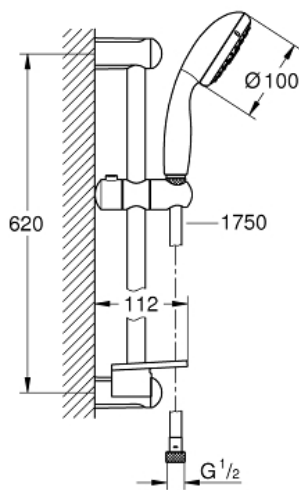

TEMPESTA 100
Brausestangenset 4 Strahlarten

Artikel 28593002

Pure Freude
an Wasser

GROHE

Produktbeschreibung:

TEMPESTA 100

Brausestangenset 4 Strahlarten

Spezifikation:

bestehend aus:

Handbrause Tempesta 100 (28 578)

Brausestange Tempesta 600 mm (27 523)

Relaxaflex-Brauseschlauch 1.750 mm (28 154)

GROHE EasyReach Ablage (27 596)

GROHE DreamSpray perfektes Strahlbild

GROHE StarLight Oberfläche

SpeedClean Antikalk-System

ShockProof Silikonring schützt vor

Beschädigung durch Herunterfallen der Brause

Farbe:

□ 28593002 chrom