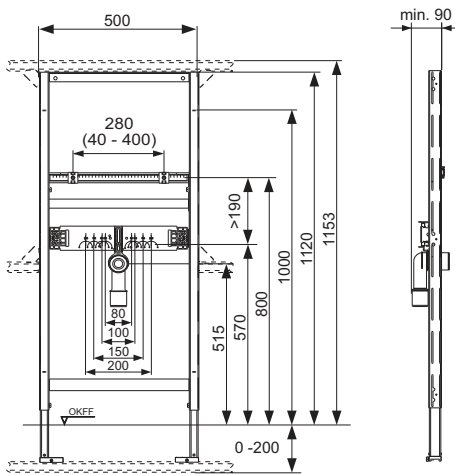

TECE-Datenblatt

Stand 22.05.2018

TECEprofil Waschtischmodul, Bauhöhe 1120 mm

Artikelnummer: 9310000

LE 1: 1 St.
LE 2: 10 St.
LE 3: 60 St.

Beschreibung:

Zur Befestigung an TECEprofil Profilrohren oder für den Einbau in Metall- oder Holzständerwände und als Vorwand- oder Eckmodul.

Komplett vormontierte Einheit, bestehend aus:

- selbsttragendem Montagerahmen, pulverbeschichtet
- zwei Haltebolzen M 10, höhen- und seitenverstellbares Abstandsmaß
- schallentkoppelte Armaturentaverse zur Befestigung von Wandscheiben
- Anschlussbogen DN 40/50 mit Gummimanschette NW 30/50 (zugleich Dichtung), inkl. Bauschutzstopfen

Vertriebsdaten:

Kurztext 1: TECEprofil Waschtischmodul BH 1120 mm
Kurztext 2:
Warengruppe: 900
Produktgruppe: 2009000010
Rabattgruppe: 3

TECE-Datenblatt

Stand 22.05.2018

Maßzeichnungen:

Ersatzteile:

- | | | |
|---|---------|---|
| 1 | 9820034 | Ablaufbogenhalter DN 50 |
| 2 | 9820059 | KA-Gummimanschette NW 30/50 |
| 3 | 9820035 | Ablaufbogen DN 50/DN 40 |
| 4 | 9820335 | C-Profil für Modulfuß |
| 5 | 9820067 | Beipack für WT-Modul (Befestigungsmaterial, etc.) |
| 6 | 9820072 | Fußbremse |
| 7 | 9820332 | Modulfuß mit Knebel links |
| 8 | 9820333 | Modulfuß mit Knebel rechts |