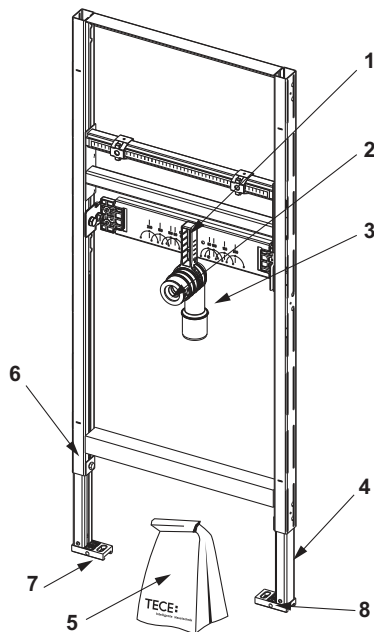

TECE-Datenblatt

Stand 22.05.2018

TECEprofil Waschtischmodul, Bauhöhe 1120 mm

Artikelnummer: 9310000

LE 1: 1 St.
LE 2: 10 St.
LE 3: 60 St.

Beschreibung:

Zur Befestigung an TECEprofil Profilrohren oder für den Einbau in Metall- oder Holzständerwände und als Vorwand- oder Eckmodul.

Komplett vormontierte Einheit, bestehend aus:

- selbsttragendem Montagerahmen, pulverbeschichtet
- zwei Haltebolzen M 10, höhen- und seitenverstellbares Abstandsmaß
- schallentkoppelte Armaturentaverse zur Befestigung von Wandscheiben
- Anschlussbogen DN 40/50 mit Gummimanschette NW 30/50 (zugleich Dichtung), inkl. Bauschutzstopfen

Vertriebsdaten:

Kurztext 1: TECEprofil Waschtischmodul BH 1120 mm
Kurztext 2:
Warengruppe: 900
Produktgruppe: 2009000010
Rabattgruppe: 3

TECE-Datenblatt

Stand 22.05.2018

Maßzeichnungen:

Ersatzteile:

- | | | |
|---|---------|---|
| 1 | 9820034 | Ablaufbogenhalter DN 50 |
| 2 | 9820059 | KA-Gummimanschette NW 30/50 |
| 3 | 9820035 | Ablaufbogen DN 50/DN 40 |
| 4 | 9820335 | C-Profil für Modulfuß |
| 5 | 9820067 | Beipack für WT-Modul (Befestigungsmaterial, etc.) |
| 6 | 9820072 | Fußbremse |
| 7 | 9820332 | Modulfuß mit Knebel links |
| 8 | 9820333 | Modulfuß mit Knebel rechts |