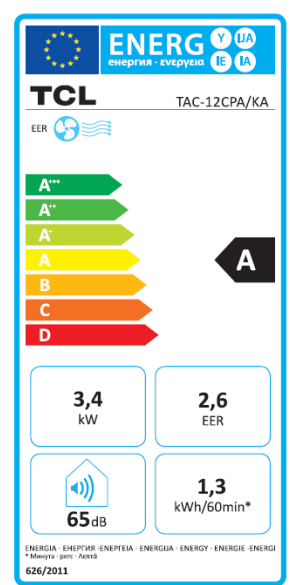

Exklusiv im **BAUHAUS**

- ✓ *3 in 1 mobiles Klimagerät*
- ✓ *Kälteleistung 9.000 /12.000 Btu/h*
- ✓ *Geeignet für Räume bis ca.35 m²*
- ✓ *3 Geschwindigkeiten*
- ✓ *Kühlen*
- ✓ *waschbarer Staubfilter*
- ✓ *Kein Wassertank*
- ✓ *System Selbstdiagnose*
- ✓ *Auto Restart*
- ✓ *Kältemittel R410A*
- ✓ *Energieklasse A*

3 in 1		
Klimatisieren	Entfeuchten	Ventilieren

max. 25-35m ²	Timer	Schlafmodus	Autobetrieb
LED Display	0,5W Standby	Bedienungssperre	Selbstdiagnose

		TAC-09CPA/KA	TAC-12CPA/KA
Kühlleistung	Btu/h	9.000	11.000
Kühlleistung	Watt	2.800	3.350
Leistungsaufnahme	Watt	1.070	1.280
Spannung/Frequenz	V/Hz	220-240/50	220-240/50
Arbeitsbereich	°C	16-31	16-31
Luftumwälzung	m ³ /h	300	330
Kühlmittel		R410A	R410A
EER		2,62	2,62
GWP Kältemittel		2088	2088
Energieklasse		A	A
Schalldruck	db(A)	51	52
Raumgröße	m ²	28	35
Kabellänge	m	1,50	1,5
Länge Abluftschlauch	m	1,50	1,5
Durchmesser Abluftschlauch	cm	15	15
Maße Produkt	HxBxT mm	720x445x375	720x445x375
Gewicht Produkt	kg	29	31
EAN		4260414713972	4260414713989