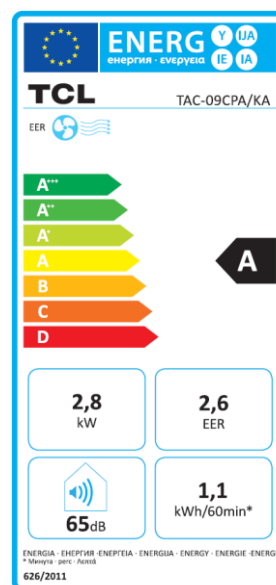

Exklusiv im **BAUHAUS**

- ✓ *3 in 1 mobiles Klimagerät*
- ✓ *Kälteleistung 9.000 /12.000 Btu/h*
- ✓ *Geeignet für Räume bis ca.35 m²*
- ✓ *3 Geschwindigkeiten*
- ✓ *Kühlen*
- ✓ *waschbarer Staubfilter*
- ✓ *Kein Wassertank*
- ✓ *System Selbstdiagnose*
- ✓ *Auto Restart*
- ✓ *Kältemittel R410A*
- ✓ *Energieklasse A*

3 in 1		
Klimatisieren	Entfeuchten	Ventilieren

max. 25-35m ²	Timer	Schlafmodus	Autobetrieb
LED Display	0,5W Standby	Bedienungssperre	Selbstdiagnose

		TAC-09CPA/KA	TAC-12CPA/KA
Kühlleistung	Btu/h	9.000	11.000
Kühlleistung	Watt	2.800	3.350
Leistungsaufnahme	Watt	1.070	1.280
Spannung/Frequenz	V/Hz	220-240/50	220-240/50
Arbeitsbereich	°C	16-31	16-31
Luftumwälzung	m ³ /h	300	330
Kühlmittel		R410A	R410A
EER		2,62	2,62
GWP Kältemittel		2088	2088
Energieklasse		A	A
Schalldruck	db(A)	51	52
Raumgröße	m ²	28	35
Kabellänge	m	1,50	1,5
Länge Abluftschlauch	m	1,50	1,5
Durchmesser Abluftschlauch	cm	15	15
Maße Produkt	HxBxT mm	720x445x375	720x445x375
Gewicht Produkt	kg	29	31
EAN		4260414713972	4260414713989