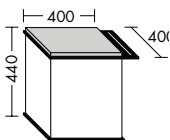

Konsolenplatte

1 Konsolenplatte, inkl. Beckenauschnitt und Befestigungsmaterial

BxTxH 900 x 500 x 110 mm
Weiß Hochglanz Nr. 25803460 152,38 €

BxTxH 900 x 500 x 110 mm
Eiche Cordoba* Nr. 25807763 152,38 €

BxTxH 1.200 x 500 x 110 mm
Weiß Hochglanz Nr. 25792294 184,46 €

BxTxH 1.200 x 500 x 110 mm
Eiche Cordoba* Nr. 25805396 184,46 €

Waschtischunterschrank

Der Waschtischunterschrank glänzt mit seiner hochwertigen Anmutung und Stabilität. Führungsschienen aus Metall sind mit Softclose System für ein sanftes und leises Schließen der Schublade. Raffinierte Details wie die verchromten Metallgriffe runden das edle Design ab.

BxTxH 900 x 500 x 360 mm,
1 Auszug (ohne Konsolenplatte)
Weiß Hochglanz Nr. 25794892¹ 240,60 €
Eiche Cordoba* Nr. 25808508² 240,60 €

BxTxH 1.200 x 500 x 360 mm,
1 Auszug (ohne Konsolenplatte)
Weiß Hochglanz Nr. 25800489² 283,91 €
Eiche Cordoba* Nr. 25796630² 283,91 €