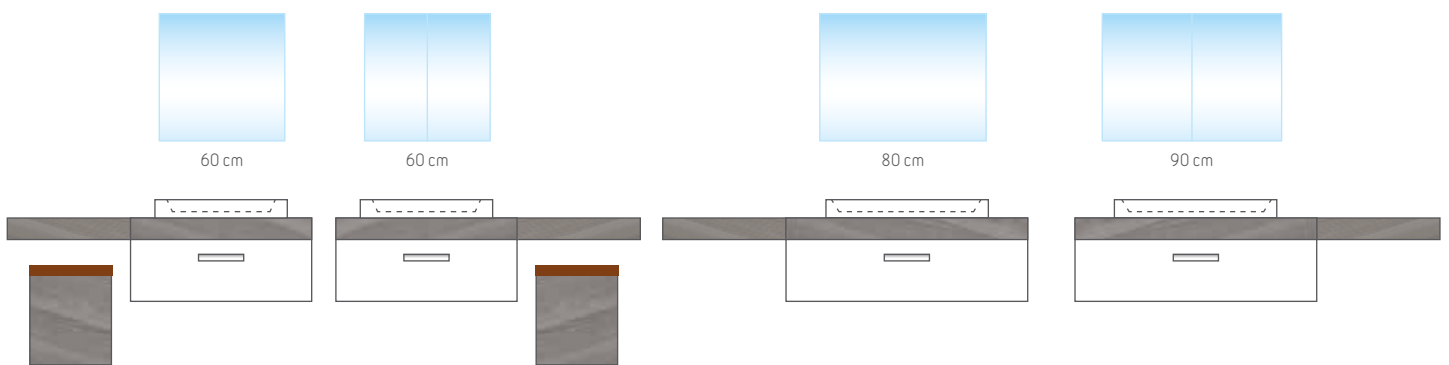

*Eiche Cordoba Nachbildung

Energiezertifikate für Spiegelschrank und Leuchtspiegel

Diese Leuchte enthält
eingebaute LED-Lam-
pen.

Die Lampen können in der
Leuchte nicht ausgetauscht
werden.

874/2012

Hier präsentieren wir Ihnen einige Anwendungsbeispiele für unsere vielseitig kombinierbaren Bäder-Lösungen.
Bitte zögern Sie nicht, uns für eine individuelle Beratung einfach anzusprechen!

Kombinationsmöglichkeiten Waschplatz und Spiegel

Spiegel Varianten

Spiegelschrank Varianten

Die Preise in diesem Prospekt gelten innerhalb der Prospektlaufzeit, Druckfehler, Modelländerungen, Farb- und Strukturabweichungen vorbehalten. Sofern nicht anders angegeben, verstehen sich die angegebenen Preise als Abholpreise ohne Dekoration. Gültig bis 31.12.2018