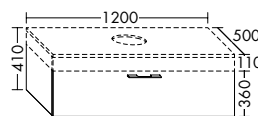

BxTxH 650 x 492 x 80 mm,
Muldentiefe: 110 mm,
Beckenmaß: 623 x 342 mm,
inkl. Raumparsiphon
Alpinweiß Nr. 25803594¹ 88,32 €

BxTxH 800 x 495 x 80 mm,
Muldentiefe: 110 mm,
Beckenmaß: 773 x 342 mm,
inkl. Raumparsiphon
Alpinweiß Nr. 25800470² 128,32 €

Konsolenplatte

1 Konsolenplatte, inkl. Beckenauschnitt und Befestigungsmaterial

BxTxH 900 x 500 x 110 mm
Weiß Hochglanz Nr. 25803460 152,38 €

BxTxH 900 x 500 x 110 mm
Eiche Cordoba* Nr. 25807763 152,38 €

BxTxH 1.200 x 500 x 110 mm
Weiß Hochglanz Nr. 25792294 184,46 €

BxTxH 1.200 x 500 x 110 mm
Eiche Cordoba* Nr. 25805396 184,46 €

Waschtischunterschrank

Der Waschtischunterschrank glänzt mit seiner hochwertigen Anmutung und Stabilität. Führungsschienen aus Metall sind mit Softclose System für ein sanftes und leises Schließen der Schublade. Raffinierte Details wie die verchromten Metallgriffe runden das edle Design ab.