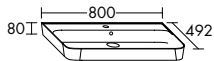

WASCHTISCH

128,32 €

SCHMINKKONSOLE

200,50 €

WASCHTISCHUNTERSCHRANK

283,91 €

ROLL CONTAINER

254,20 €