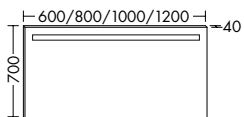

Spiegelschrank

Mit horizontaler LED-Aufsatzleuchte

BxTxH 600 x 165 x 620 mm,
412,5 Lumen, Spiegeltüren beidseitig
verspiegelt, LED-Aufsatzleuchte,
4.000 Kelvin, Glaseinlegeböden,
Schalter-/Steckdosenelement, IP24
Weiß Hochglanz Nr. 25804472 279,00 €
Eiche Cordoba* Nr. 25794874 279,00 €

BxTxH 900 x 165 x 620 mm,
630 Lumen, Spiegeltüren beidseitig
verspiegelt, LED-Aufsatzleuchte,
4.000 Kelvin, Glaseinlegeböden,
Schalter-/Steckdosenelement, IP24
Weiß Hochglanz Nr. 25803886 356,50 €
Eiche Cordoba* Nr. 25799471 356,50 €

BxTxH 1200 x 165 x 620 mm,
1.500 Lumen, Spiegeltüren beidseitig
verspiegelt, LED-Aufsatzleuchte,
4.000 Kelvin, Glaseinlegeböden,
Schalter-/Steckdosenelement, IP24
Weiß Hochglanz Nr. 25802801 434,00 €
Eiche Cordoba* Nr. 25802810 434,00 €

Spiegel mit LED-Beleuchtung

BxTxH 600 x 40 x 700 mm,
1.752,5 Lumen, LED-Beleuchtung,
Seitenbeleuchtung, 4.000 Kelvin,
1 Schalter rechts
Nr. 25806061 186,00 €

BxTxH 800 x 40 x 700 mm,
1.987,5 Lumen, LED-Beleuchtung,
Seitenbeleuchtung, 4.000 Kelvin,
1 Schalter rechts
Nr. 25794883 203,00 €

BxTxH 1.000 x 40 x 700 mm,
2.100 Lumen, LED-Beleuchtung,
Seitenbeleuchtung, 4.000 Kelvin,
1 Schalter rechts,
Nr. 25796621 220,10 €

BxTxH 1.200 x 40 x 700 mm,
2.362,5 Lumen, LED-Beleuchtung,
Seitenbeleuchtung, 4.000 Kelvin,
1 Schalter rechts,
Nr. 25806070 237,15 €

¹Waschtisch Nr. 25803594 nur
kombinierbar mit Waschtisch-
unterschrank Nr. 25794892
und Nr. 25808508

²Waschtisch Nr. 25800470 nur
kombinierbar mit Waschtisch-
unterschrank Nr. 25800489
und Nr. 25796630

*Eiche Cordoba Nachbildung