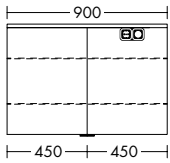

300 | 300

450 | 450

400 | 400 | 400

Spiegelschrank

Mit horizontaler LED-Aufsatzleuchte

BxTxH 600 x 165 x 620 mm,
412,5 Lumen, Spiegeltüren beidseitig
verspiegelt, LED-Aufsatzleuchte,
4.000 Kelvin, Glaseinlegeböden,
Schalter-/Steckdosenelement, IP24
Weiß Hochglanz Nr. 25804472 279,00 €
Eiche Cordoba* Nr. 25794874 279,00 €

BxTxH 900 x 165 x 620 mm,
630 Lumen, Spiegeltüren beidseitig
verspiegelt, LED-Aufsatzleuchte,
4.000 Kelvin, Glaseinlegeböden,
Schalter-/Steckdosenelement, IP24
Weiß Hochglanz Nr. 25803886 356,50 €
Eiche Cordoba* Nr. 25799471 356,50 €

BxTxH 1200 x 165 x 620 mm,
1.500 Lumen, Spiegeltüren beidseitig
verspiegelt, LED-Aufsatzleuchte,
4.000 Kelvin, Glaseinlegeböden,
Schalter-/Steckdosenelement, IP24
Weiß Hochglanz Nr. 25802801 434,00 €
Eiche Cordoba* Nr. 25802810 434,00 €

Spiegel mit LED-Beleuchtung

BxTxH 600 x 40 x 700 mm,
1.752,5 Lumen, LED-Beleuchtung,
Seitenbeleuchtung, 4.000 Kelvin,
1 Schalter rechts
Nr. 25806061 186,00 €

BxTxH 800 x 40 x 700 mm,
1.987,5 Lumen, LED-Beleuchtung,
Seitenbeleuchtung, 4.000 Kelvin,
1 Schalter rechts
Nr. 25794883 203,00 €

BxTxH 1.000 x 40 x 700 mm,
2.100 Lumen, LED-Beleuchtung,
Seitenbeleuchtung, 4.000 Kelvin,
1 Schalter rechts,
Nr. 25796621 220,10 €

BxTxH 1.200 x 40 x 700 mm,
2.362,5 Lumen, LED-Beleuchtung,
Seitenbeleuchtung, 4.000 Kelvin,
1 Schalter rechts,
Nr. 25806070 237,15 €

¹Waschtisch Nr. 25803594 nur
kombinierbar mit Waschtisch-
unterschrank Nr. 25794892
und Nr. 25808508

²Waschtisch Nr. 25800470 nur
kombinierbar mit Waschtisch-
unterschrank Nr. 25800489
und Nr. 25796630

*Eiche Cordoba Nachbildung

Energiezertifikate für Spiegelschrank und Leuchtspiegel

Diese Leuchte enthält
eingebaute LED-Lam-
pen.