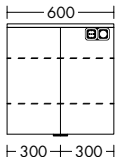

300 | 300

450 | 450

400 | 400 | 400

Spiegelschrank

Mit horizontaler LED-Aufsatzleuchte

BxTxH 600 x 165 x 620 mm,
412,5 Lumen, Spiegeltüren beidseitig
verspiegelt, LED-Aufsatzleuchte,
4.000 Kelvin, Glaseinlegeböden,
Schalter-/Steckdosenelement, IP24
Weiß Hochglanz Nr. 25804472 279,00 €
Eiche Cordoba* Nr. 25794874 279,00 €

BxTxH 900 x 165 x 620 mm,
630 Lumen, Spiegeltüren beidseitig
verspiegelt, LED-Aufsatzleuchte,
4.000 Kelvin, Glaseinlegeböden,
Schalter-/Steckdosenelement, IP24
Weiß Hochglanz Nr. 25803886 356,50 €
Eiche Cordoba* Nr. 25799471 356,50 €

BxTxH 1200 x 165 x 620 mm,
1.500 Lumen, Spiegeltüren beidseitig
verspiegelt, LED-Aufsatzleuchte,
4.000 Kelvin, Glaseinlegeböden,
Schalter-/Steckdosenelement, IP24
Weiß Hochglanz Nr. 25802801 434,00 €
Eiche Cordoba* Nr. 25802810 434,00 €

Spiegel mit LED-Beleuchtung

BxTxH 600 x 40 x 700 mm,
1.752,5 Lumen, LED-Beleuchtung,
Seitenbeleuchtung, 4.000 Kelvin,
1 Schalter rechts
Nr. 25806061 186,00 €

BxTxH 800 x 40 x 700 mm,
1.987,5 Lumen, LED-Beleuchtung,
Seitenbeleuchtung, 4.000 Kelvin,
1 Schalter rechts
Nr. 25794883 203,00 €

BxTxH 1.000 x 40 x 700 mm,
2.100 Lumen, LED-Beleuchtung,
Seitenbeleuchtung, 4.000 Kelvin,
1 Schalter rechts,
Nr. 25796621 220,10 €

BxTxH 1.200 x 40 x 700 mm,
2.362,5 Lumen, LED-Beleuchtung,
Seitenbeleuchtung, 4.000 Kelvin,
1 Schalter rechts,
Nr. 25806070 237,15 €

¹Waschtisch Nr. 25803594 nur
kombinierbar mit Waschtisch-
unterschrank Nr. 25794892
und Nr. 25808508

²Waschtisch Nr. 25800470 nur
kombinierbar mit Waschtisch-
unterschrank Nr. 25800489
und Nr. 25796630

*Eiche Cordoba Nachbildung

Energiezertifikate für Spiegelschrank und Leuchtspiegel

Diese Leuchte enthält
eingebaute LED-Lam-
pen.