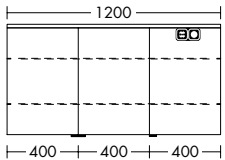

400 | 400 | 400