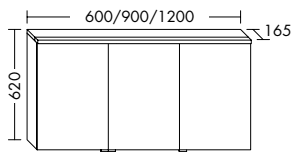

300 | 300

450 | 450

400 | 400 | 400

Spiegelschrank

Mit horizontaler LED-Aufsatzleuchte

BxTxH 600 x 165 x 620 mm,
412,5 Lumen, Spiegeltüren beidseitig
verspiegelt, LED-Aufsatzleuchte,
4.000 Kelvin, Glaseinlegeböden,
Schalter-/Steckdosenelement, IP24
Weiß Hochglanz Nr. 25804472 279,00 €
Eiche Cordoba* Nr. 25794874 279,00 €

BxTxH 900 x 165 x 620 mm,
630 Lumen, Spiegeltüren beidseitig
verspiegelt, LED-Aufsatzleuchte,
4.000 Kelvin, Glaseinlegeböden,
Schalter-/Steckdosenelement, IP24
Weiß Hochglanz Nr. 25803886 356,50 €
Eiche Cordoba* Nr. 25799471 356,50 €

BxTxH 1200 x 165 x 620 mm,
1.500 Lumen, Spiegeltüren beidseitig
verspiegelt, LED-Aufsatzleuchte,
4.000 Kelvin, Glaseinlegeböden,
Schalter-/Steckdosenelement, IP24
Weiß Hochglanz Nr. 25802801 434,00 €
Eiche Cordoba* Nr. 25802810 434,00 €

Spiegel mit LED-Beleuchtung

BxTxH 600 x 40 x 700 mm,
1.752,5 Lumen, LED-Beleuchtung,
Seitenbeleuchtung, 4.000 Kelvin,
1 Schalter rechts
Nr. 25806061 186,00 €

BxTxH 800 x 40 x 700 mm,
1.987,5 Lumen, LED-Beleuchtung,
Seitenbeleuchtung, 4.000 Kelvin,
1 Schalter rechts
Nr. 25794883 203,00 €

BxTxH 1.000 x 40 x 700 mm,
2.100 Lumen, LED-Beleuchtung,
Seitenbeleuchtung, 4.000 Kelvin,
1 Schalter rechts,
Nr. 25796621 220,10 €

BxTxH 1.200 x 40 x 700 mm,
2.362,5 Lumen, LED-Beleuchtung,
Seitenbeleuchtung, 4.000 Kelvin,
1 Schalter rechts,
Nr. 25806070 237,15 €

¹Waschtisch Nr. 25803594 nur
kombinierbar mit Waschtisch-
unterschrank Nr. 25794892
und Nr. 25808508

²Waschtisch Nr. 25800470 nur
kombinierbar mit Waschtisch-
unterschrank Nr. 25800489
und Nr. 25796630

*Eiche Cordoba Nachbildung

Energiezertifikate für Spiegelschrank und Leuchtspiegel

Diese Leuchte enthält
eingebaute LED-Lam-
pen.