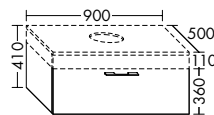

BxTxH 650 x 492 x 80 mm,
Muldentiefe: 110 mm,
Beckenmaß: 623 x 342 mm,
inkl. Raumparsiphon
Alpinweiß Nr. 25803594¹ 88,32 €

BxTxH 800 x 495 x 80 mm,
Muldentiefe: 110 mm,
Beckenmaß: 773 x 342 mm,
inkl. Raumparsiphon
Alpinweiß Nr. 25800470² 128,32 €

Konsolenplatte

1 Konsolenplatte, inkl. Beckenauschnitt und Befestigungsmaterial

BxTxH 900 x 500 x 110 mm
Weiß Hochglanz Nr. 25803460 152,38 €

BxTxH 900 x 500 x 110 mm
Eiche Cordoba* Nr. 25807763 152,38 €

BxTxH 1.200 x 500 x 110 mm
Weiß Hochglanz Nr. 25792294 184,46 €

BxTxH 1.200 x 500 x 110 mm
Eiche Cordoba* Nr. 25805396 184,46 €

Waschtischunterschrank

Der Waschtischunterschrank glänzt mit seiner hochwertigen Anmutung und Stabilität. Führungsschienen aus Metall sind mit Softclose System für ein sanftes und leises Schließen der Schublade. Raffinierte Details wie die verchromten Metallgriffe runden das edle Design ab.