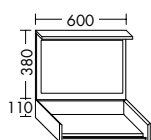

Keramik-Waschtisch

Keramik wird aus den hochwertigen Porzellanrohstoffen Kaolin, Ton, Feldspat und Quarz industriell gefertigt. Bei Brenntemperaturen von 1.250 °C bildet der keramische Scherben mit der Glasur eine feste Verbindung, die dem Produkt eine hohe mechanische Festigkeit und eine geschlossene Glasoberfläche verleiht. Inklusive Push to open-System, Abdeckung Weiß.

BxTxH 650 x 492 x 80 mm,
Muldentiefe: 110 mm,
Beckenmaß: 623 x 342 mm,
inkl. Raumparsiphon
Alpinweiß Nr. 25803594¹ 88,32 €

BxTxH 800 x 495 x 80 mm,
Muldentiefe: 110 mm,
Beckenmaß: 773 x 342 mm,
inkl. Raumparsiphon
Alpinweiß Nr. 25800470² 128,32 €

Konsolenplatte

1 Konsolenplatte, inkl. Beckenauschnitt und Befestigungsmaterial

BxTxH 900 x 500 x 110 mm
Weiß Hochglanz Nr. 25803460 152,38 €

BxTxH 900 x 500 x 110 mm
Eiche Cordoba* Nr. 25807763 152,38 €

BxTxH 1.200 x 500 x 110 mm
Weiß Hochglanz Nr. 25792294 184,46 €

BxTxH 1.200 x 500 x 110 mm
Eiche Cordoba* Nr. 25805396 184,46 €

Waschtischunterschrank

Der Waschtischunterschrank glänzt mit seiner hochwertigen Anmutung und Stabilität. Führungsschienen aus Metall sind mit Softclose System für ein sanftes und leises Schließen der Schublade. Raffinierte Details wie die verchromten Metallgriffe runden das edle Design ab.

BxTxH 900 x 500 x 360 mm,
1 Auszug (ohne Konsolenplatte)
Weiß Hochglanz Nr. 25794892¹ 240,60 €
Eiche Cordoba* Nr. 25808508² 240,60 €

BxTxH 1.200 x 500 x 360 mm,
1 Auszug (ohne Konsolenplatte)
Weiß Hochglanz Nr. 25800489² 283,91 €
Eiche Cordoba* Nr. 25796630² 283,91 €

Roll Container