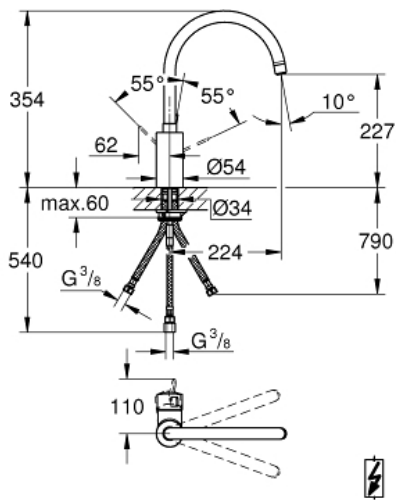

# EUROSMART COSMOPOLITAN Einhand-Spültischbatterie, DN 15

Artikel 31180000

Pure Freude  
an Wasser

**GROHE**

**Produktbeschreibung:**  
**EUROSMART COSMOPOLITAN**  
Einhand-Spültischbatterie, DN 15

**Spezifikation:**  
Niederdruck für offene Warmwasserbereiter  
hoher Auslauf  
Einlochmontage  
GROHE StarLight Oberfläche  
GROHE SilkMove 35 mm Keramikkartusche  
Auslauf mit Strahlregler  
variabel einstellbare Mengenbegrenzung  
schwenkbarer Rohrauslauf  
Schwenkbereich wählbar: 0° / 150° / 360°  
flexible Anschlussschläuche  
Schnell-Montage-System

**Farbe:**  
□ 31180000 chrom