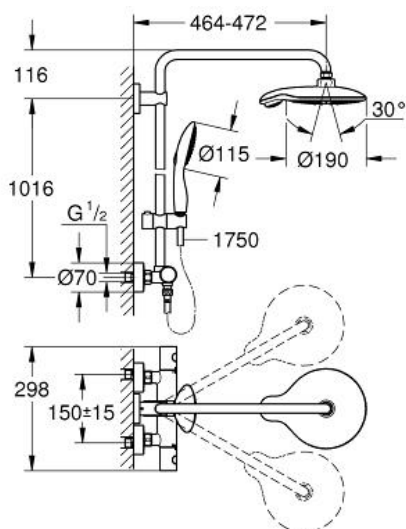

EUPHORIA POWER&SOUL
SYSTEM 190
Duschsystem mit
Thermostatbatterie für die...
Artikel 26186000

Pure Freude
an Wasser

GROHE