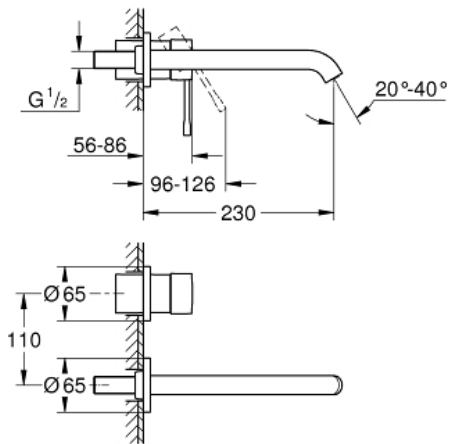

ESSENCE
2-Loch-Waschtischbatterie

Artikel 19967001

Pure Freude
an Wasser

GROHE

Produktbeschreibung:
ESSENCE
2-Loch-Waschtischbatterie

Spezifikation:
Wandmontage
Fertigmontageset für
23 571
(ohne Unterputz-Einbaukörper)
GROHE StarLight Oberfläche
GROHE EcoJoy 5,7 l/min Mousseur
GROHE AquaGuide verstellbarer Mousseur
Stichmaß 110 mm
Ausladung 230 mm

Farbe:
 19967001 chrom