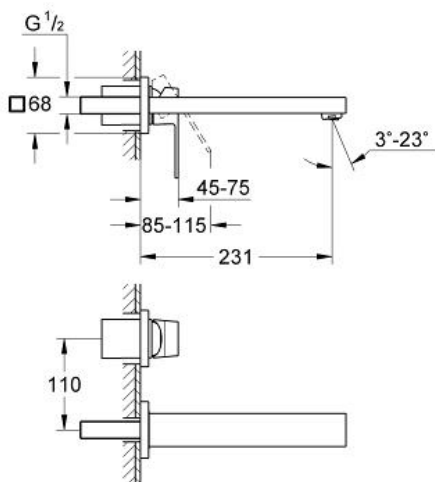

EUROCUBE
2-Loch-Waschtischbatterie
Artikel 23447000

Pure Freude
an Wasser

GROHE

Produktbeschreibung:
EUROCUBE
2-Loch-Waschtischbatterie

Spezifikation:
Wandmontage
Fertigmontageset für 23 200 000
(ohne Unterputz-Einbaukörper)
GROHE StarLight Oberfläche
GROHE AquaGuide verstellbarer Mousseur 5,7 l/min
Stichmaß 110 mm
Ausladung 231 mm

Farbe:
□ 23447000 chrom