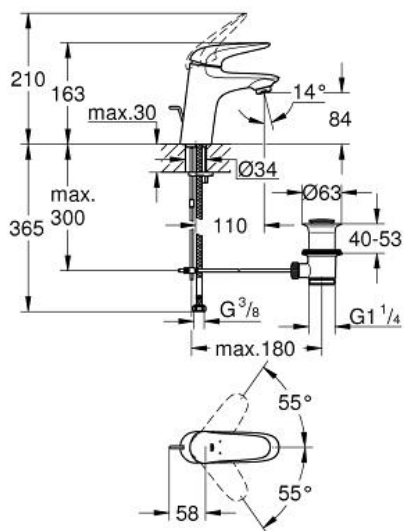

EUROSTYLE
Einhand-Waschtischbatterie, DN
15 S-Size

Artikel 23708003

Pure Freude
an Wasser

GROHE

Produktbeschreibung:

EUROSTYLE

Einhand-Waschtischbatterie, DN 15
S-Size

Spezifikation:

Einlochmontage

geschlossener Metall-Hebelgriff

GROHE SilkMove 35 mm Keramikkartusche

variabel einstellbare Mengenbegrenzung

mit Temperaturbegrenzer

GROHE StarLight Oberfläche

GROHE EcoJoy 5,7 l/min Mousseur

GROHE Zero® innenliegende Wasserführung - blei- und nickelfrei

GROHE QuickFix Schnellbefestigungssystem

Zugstangen-Ablaufgarnitur 1 1/4"

flexible Anschlusschläuche

Farbe:

□ 23708003 chrom