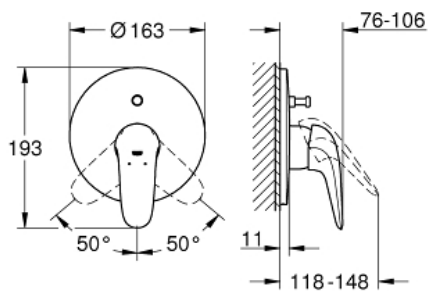

EUROSTYLE
Einhand-Wannenbatterie

Artikel 29099LS3

Pure Freude
an Wasser

GROHE

Produktbeschreibung:

EUROSTYLE

Einhand-Wannenbatterie

Spezifikation:

Fertigmontageset für 35 501

(ohne Unterputz-Einbaukörper)

geschlossener Metall-Hebelgriff

GROHE StarLight Oberfläche

GROHE QuickFix verdeckte Befestigung

automatische Umstellung: Wanne/Brause

Rosetten- und Schaftabdichtung

Wandrosette aus Metall

Farbe:

□ 29099LS3 moon white / chrom