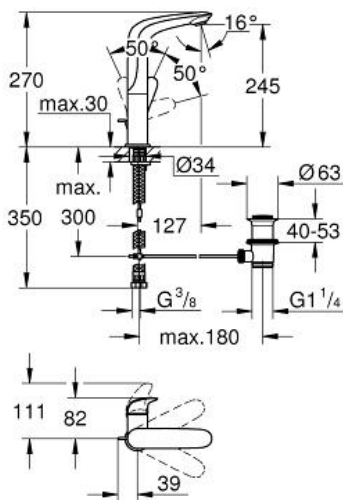

EUROSTYLE
Einhand-Waschtischbatterie, DN
15 L-Size

Artikel 23718LS3

Pure Freude
an Wasser

GROHE

Produktbeschreibung:

EUROSTYLE

Einhand-Waschtischbatterie, DN 15
L-Size

Spezifikation:

Einlochmontage

geschlossener Metall-Hebelgriff

GROHE SilkMove 28 mm Keramikkartusche

mit Temperaturbegrenzer

GROHE StarLight Oberfläche

GROHE EcoJoy 5,7 l/min Mousseur

GROHE QuickFix Schnellbefestigungssystem

schwenkbarer Gussauslauf

Schwenkbereich 360°

Zugstangen-Ablaufgarnitur 1 1/4"

Farbe:

□ 23718LS3 moon white / chrom