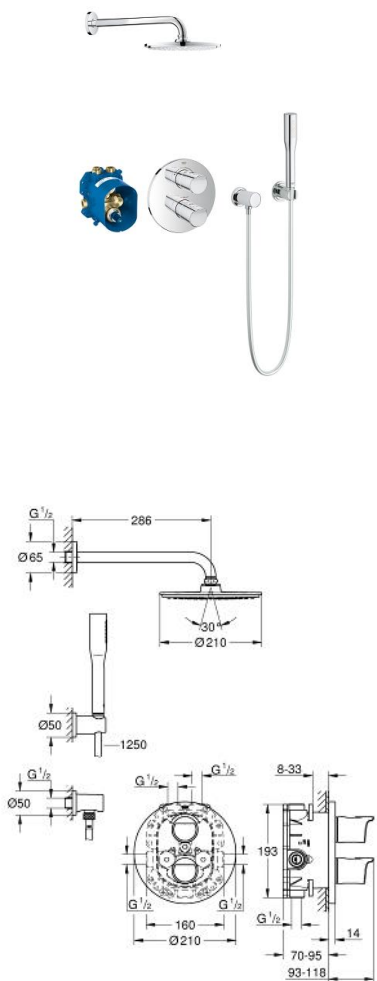

GROHTHERM 2000  
Duschsystem Unterputz mit  
Rainshower Cosmopolitan 210  
Artikel 34631000

Pure Freude  
an Wasser

GROHE

**Produktbeschreibung:**

**GROHTHERM 2000**

Duschsystem Unterputz mit Rainshower Cosmopolitan 210

**Spezifikation:**

bestehend aus:

**Grotherm 2000 Thermostat mit integrierter 2-Wege-Umstellung (19 355)**

**Rapido T Unterputz-Universal-Thermostatbatterie (35 500)**

**Rainshower Cosmopolitan 210 Metall-Kopfbrause (28 368)**

Rainshower Brausearm 286 mm (28 576)

**Euphoria Cosmopolitan Handbrause (27 367)**

Rainshower Wandbrausehalter (27 074)

Rainshower® Wandanschlussbogen (27 057)

Brauseschlauch Silverflex 1.250 mm (28 362)

**Farbe:**

34631000 chrom