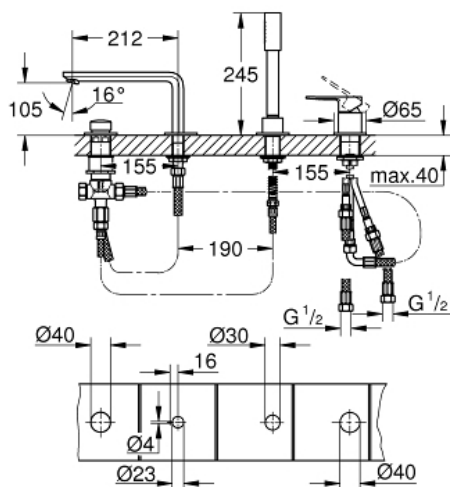

LINEARE
4-Loch Einhand-
Wannenkombination

Artikel 19577001

Pure Freude
an Wasser

GROHE

Produktbeschreibung:

LINEARE

4-Loch Einhand-Wannenkombination

Spezifikation:

GROHE SilkMove 35 mm Keramikkartusche

mit Temperaturbegrenzer

GROHE StarLight Oberfläche

bestehend aus:

Auslauf-Aufnahme vormontiert

EHM Bedienelement

Wanneneinlauf mit Mousseur

Umstellung Wanne/Brause

Stabhandbrause Sena Stick (26 465)

Metallbrauseschlauch 2000 mm

flexible Anschlusschläuche

Anschluss für Brauseschlauch

Eigensicher gegen Rückfließen

kann mit 29 037 verwendet werden

Farbe:

□ 19577001 chrom