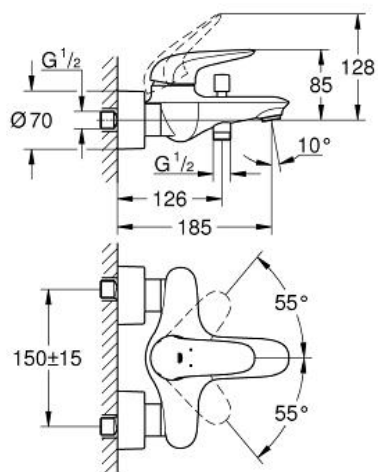

EUROSTYLE
Einhand-Wannenbatterie, DN 15
Artikel 23726LS3

Pure Freude
an Wasser

GROHE

Produktbeschreibung:
EUROSTYLE
Einhand-Wannenbatterie, DN 15

Spezifikation:
Wandmontage
geschlossener Metall-Hebelgriff
GROHE SilkMove 35 mm Keramikkartusche
mit Temperaturbegrenzer
GROHE StarLight Oberfläche
variabel einstellbare Mengenbegrenzung
automatische Umstellung: Wanne/Brause
Auslauf mit Mousseur
Brauseabgang 1/2" mit integriertem Rückflussverhinderer
verdeckte S-Anschlüsse
Eigensicher gegen Rückfließen

Farbe:
□ 23726LS3 moon white / chrom