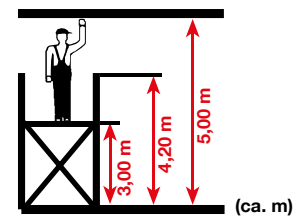

CORDA MontageGerüst • Assembly scaffold • Rusztowanie montażowe • Lešení do montážních prací • Szerelőállvány • Монтажные подмости • Andamio de montaje • Echafaudage modulaires

Art.-No. 22724915

27,5 kg

Art.-No. 10091497

48,0 kg

4,00 m
5,00 m