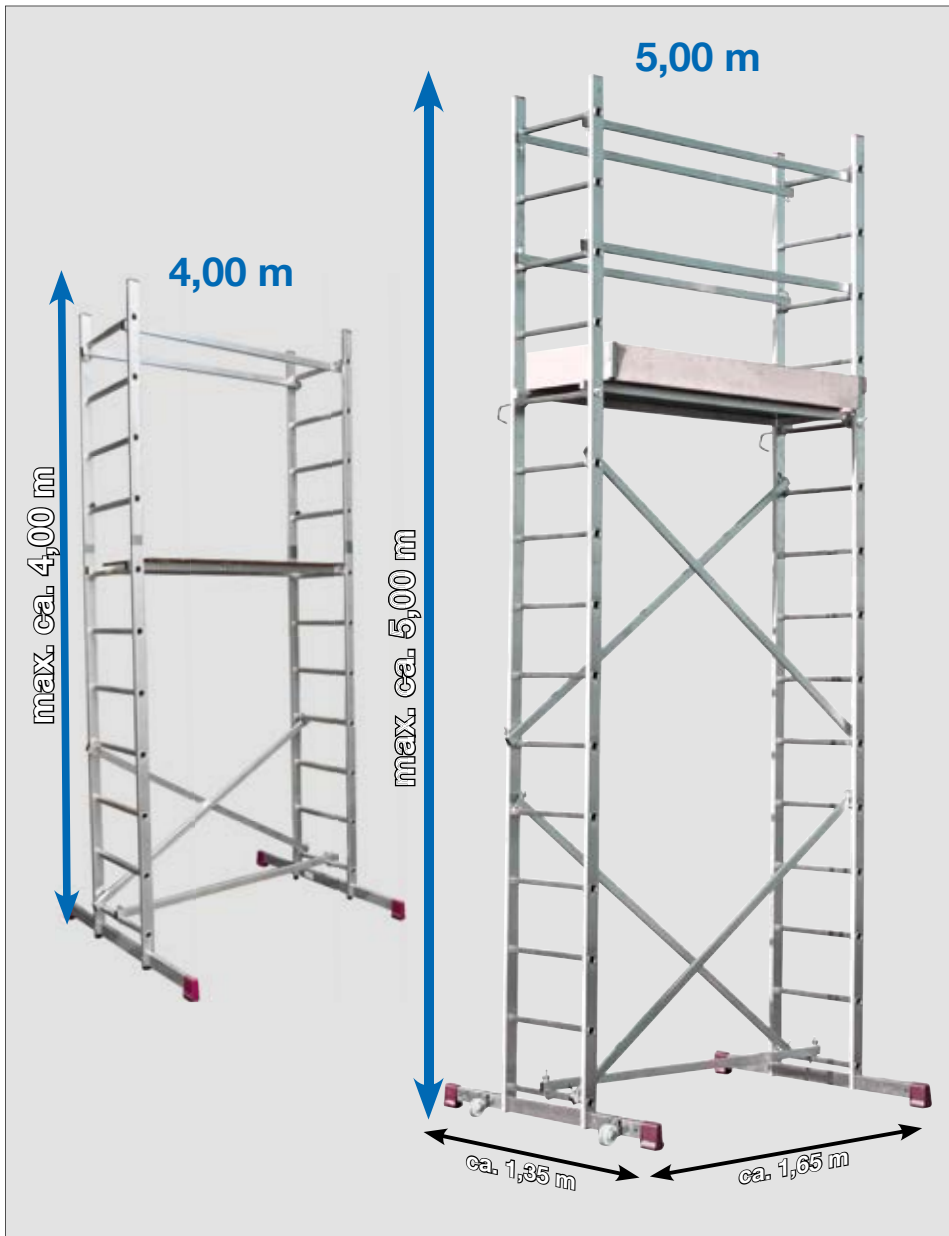

CORDA MontageGerüst • Assembly scaffold • Rusztowanie montażowe • Lešení do montážních prací • Szerelőállvány • Монтажные подмости • Andamio de montaje • Echafaudage modulaires

Art.-No. 22724915

27,5 kg

Art.-No. 10091497

48,0 kg

4,00 m
5,00 m