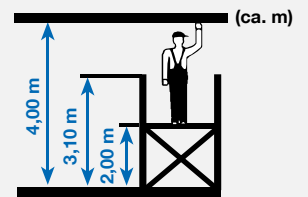

CORDA MontageGerüst • Assembly scaffold • Rusztowanie montażowe • Lešení do montážních prací • Szerelőállvány • Монтажные подмости • Andamio de montaje • Echafaudage modulaires

Art.-No. 22724915

27,5 kg

Art.-No. 10091497

48,0 kg

4,00 m
5,00 m