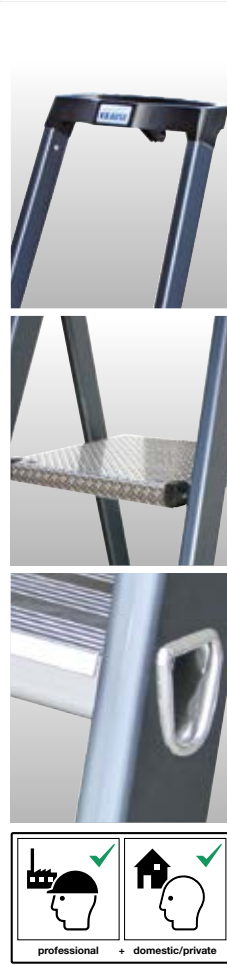

MONTO®

Stufen-Stehleiter SePro® S eloxiert

Die SePro S ist die High-End-Stehleiter aus dem MONTO-Programm – sauber, komfortabel und langlebig.

- + Hoher ergonomisch geformter Sicherheitsbügel mit integriertem Eimerhaken und Ablagefläche incl. Werkzeugaufnahme und Kabelhaltern
- + Hightech-Gelenkverbindung mit stabilem Stahlkern
- + Eloxierte Holme verhindern das Verschmutzen der Hände und gewährleisten eine leichte Reinigung
- + Extrem rutschhemmende Alu-Sicherheitsplattform durch Gerstenkorn-Profilierung
- + Hochfest verbördelte Stufen-/Holmverbindung
- + Rutschhemmende, profilierte Stufen
- + Große, rutschhemmende, profilierte und bodenschonende Fußkappen

i Eloxierte Leitern verhindern durch die glatte Oberfläche ein Verschmutzen der Hände und gewährleisten gleichzeitig eine schnelle und einfache Reinigung der Leiter.

Stufenanzahl incl. Plattform			4	5	6	7	8	
1		A bis ca.	in m	2,85	3,05	3,30	3,50	3,70
		B ca.	in m	0,85	1,05	1,30	1,50	1,70
2		C ca.	in m	1,60	1,80	2,05	2,30	2,50
		D ca.	in m	1,45	1,65	1,90	2,10	2,30
Produktgewicht ca.			in kg	4,4	5,2	6,0	7,0	8,0
	Breite (B) ca.	in m	0,46	0,48	0,51	0,53	0,55	
	Tiefe (T) ca.	in m	0,13	0,13	0,13	0,13	0,13	
	Länge (L) ca.	in m	1,60	1,85	2,10	2,30	2,55	
Art.-Nr.				25295784	25298905	25296404	25295517	25297346