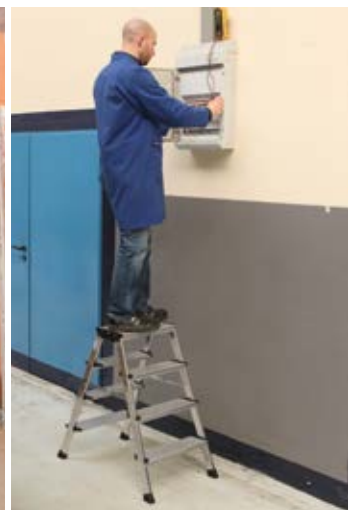

MONTO®

Doppel-KlappTritt Treppo

Robust und kompakt, der Treppo Aluminium-Klapptritt für Montagearbeiten.

- + Sehr große obere Standfläche 420 x 250 mm für einen sicheren Stand
- + Rutschhemmende, komfortable 125 mm tiefe Stufen
- + Einhändig bedienbare Multifunktions-Klappsperr für einen sicheren Stand und leichte Handhabung
- + Große, rutschhemmende, profilierte und bodenschonende Fußkappen
- + Leicht verstaubar

i Tritte müssen zug- und druckfest ausgesteift sein und die obere Plattform muss zum Stehen geeignet sein gemäß EN 14183

Stufenanzahl			2 x 3	2 x 4	
1		A bis ca.	in m	2,65	2,85
		B ca.	in m	0,65	0,85
2		C ca.	in m	0,75	0,95
		D ca.	in m	0,65	0,85
Produktgewicht ca.			in kg	4,8	6,2
	Breite (B) ca.	in m	0,51	0,53	
	Tiefe (T) ca.	in m	0,25	0,25	
	Länge (L) ca.	in m	0,75	1,00	
Art.-Nr.			25292633	25296352	