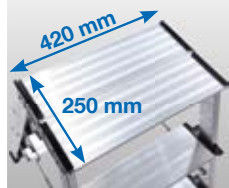

MONTO®

Doppel-KlappTritt Treppo

Robust und kompakt, der Treppo Aluminium-Klapptritt für Montagearbeiten.

- + Sehr große obere Standfläche 420 x 250 mm für einen sicheren Stand
- + Rutschhemmende, komfortable 125 mm tiefe Stufen
- + Einhändig bedienbare Multifunktions-Klappsperr für einen sicheren Stand und leichte Handhabung
- + Große, rutschhemmende, profilierte und bodenschonende Fußkappen
- + Leicht verstaubar

i Tritte müssen zug- und druckfest ausgesteift sein und die obere Plattform muss zum Stehen geeignet sein gemäß EN 14183

Stufenanzahl			2 x 3	2 x 4	
1		A bis ca.	in m	2,65	2,85
		B ca.	in m	0,65	0,85
2		C ca.	in m	0,75	0,95
		D ca.	in m	0,65	0,85
Produktgewicht ca.			in kg	4,8	6,2
	Breite (B) ca.	in m	0,51	0,53	
	Tiefe (T) ca.	in m	0,25	0,25	
	Länge (L) ca.	in m	0,75	1,00	
Art.-Nr.			25292633	25296352	