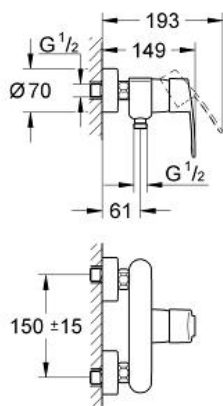

# EUROSTYLE COSMOPOLITAN Einhand-Brausebatterie, DN 15

Artikel 33590002

Pure Freude  
an Wasser

**GROHE**

**Produktbeschreibung:**  
**EUROSTYLE COSMOPOLITAN**  
Einhand-Brausebatterie, DN 15

**Spezifikation:**  
Wandmontage  
GROHE SilkMove 46 mm Keramikkartusche  
GROHE StarLight Oberfläche  
variabel einstellbare Mengenbegrenzung  
Brauseabgang unten 1/2"  
integrierter Rückflussverhinderer  
S-Anschlüsse  
Eigensicher gegen Rückfließen