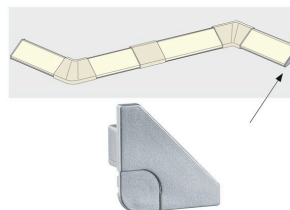

Artikelnummer:  
**70266**

EAN-Nummer:  
4000870702666

Name  
**Function Delta Profil End Cap 2er Pack Alu matt Kunststoff**

Hersteller  
Paulmann

#### Technische Daten

Anzahl Brennstellen	nv
Farbe	Alu matt
Gewicht brutto	15 g
Gewicht netto	2 g
Material	Kunststoff
Montageort Empfehlung	Universal