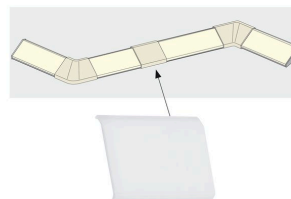

Artikelnummer:  
**70263**

EAN-Nummer:  
4000870702635

Name  
**Function Delta Profil Cover 4er Pack Satin Kunststoff**

Hersteller  
Paulmann

#### Technische Daten

Anzahl Brennstellen	nv
Farbe	Satin
Gewicht brutto	20 g
Gewicht netto	7 g
Material	Kunststoff
Montageort Empfehlung	Universal