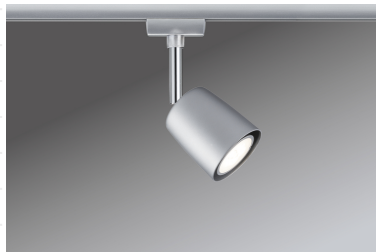

Artikelnummer:
95335

EAN-Nummer:
4000870953358

Name
URail System Spot Cover max. 1x10W GU10 Chrom matt/Chrom 230V Metall

Hersteller
Paulmann

Technische Daten

Anzahl Brennstellen	1
Dimmbar	Ja
Farbe	Chrom matt & Chrom
Gewicht brutto	461 g
Gewicht netto	213 g
Max. Leistung	max. 10 W
Material	Metall
Montageort Empfehlung	Deckenmontage
Spannung	230 V

Leuchtmitteldaten

Sockel/Fassung	GU10
Zündzeit <	0,0 s

Texte

Katalogname	Spot Cover
-------------	------------

P Paulmann 953.35

 Diese Leuchte ist geeignet für Leuchtmittel der Energieklassen:

A⁺⁺
A⁺
A
B
C
D
E