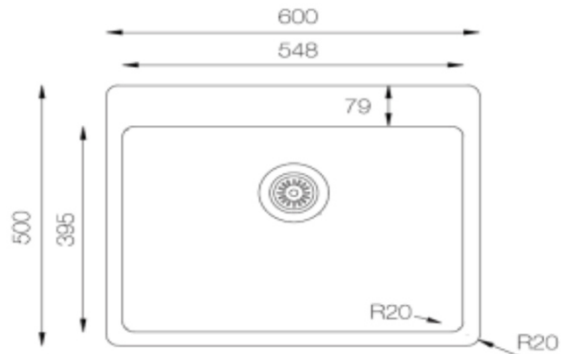

respekta Einbauspüle 1 Becken mit Hahnlochbank

Chicago Single 60x50

- Einbauspüle mit 1 Becken
- mit Hahnlochbank
- Für Spülenunterschranke ab 60 cm
- 2 Hahnlöcher durchgebohrt
- Maße Spülbecken 55 x 39,5 cm, Beckentiefe: ca. 22,5 cm
- Materialstärke 1,0 mm
- Ablauf mit Siebkorb 90 mm
- mit Ab- und Überlaufgarnitur
- mit Excentergarnitur
- inkl. Dichtband und Fixierklemmen für 28/38 mm Arbeitsplatte
- Einzel kartonverpackt

Abmessungen / Gewicht:

- H x B x T in cm / kg: ca. 60 x 50 x 22,5 / 6,6
- Ausschnittmaß: ca. 57,6 x 47,6
- mit Verpackung: 66 x 56 x 27,5 / 7,1

Artikelnummer	Farbe	EAN
CHICAGO60X50	Edelstahl	4260641228164