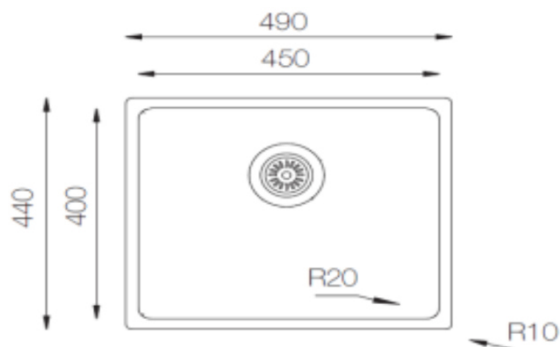

respekta Einbauspüle 1 Becken Edelstahl

Detroit Single 49 x 44

- Einbauspüle mit 1 Becken
- Für Spülenunterschranke ab 50 cm
- Maße Spülbecken 40 x 45 cm, Beckentiefe: ca. 22,5 cm
- Materialstärke 1,0 mm
- Ablauf mit Siebkorb 90 mm
- mit Ab- und Überlaufgarnitur
- ohne Excentergarnitur
- inkl. Dichtband und Fixierklemmen für 28/38 mm Arbeitsplatte
- Einzel kartonverpackt

Abmessungen / Gewicht:

- H x B x T in cm / kg: ca. 49 x 44 x 22,5 / 5,2
- Ausschnittmaß: ca. 47,6 x 42,6
- mit Verpackung: 54 x 49 x 25,5 / 5,7

Artikelnummer	Farbe	EAN
DETROIT49X44	Edelstahl	4260641228133