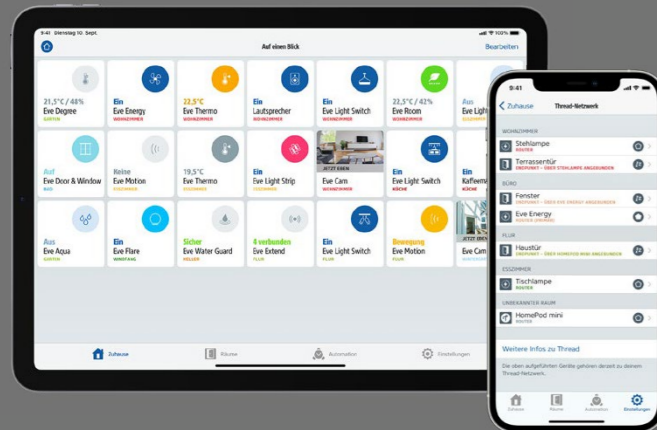

Das ist Eve.

100% Privatsphäre

Keine Eve-Cloud, keine Registrierung und kein Tracking. Lokale Prozesse und Kommunikation, ohne Bridge oder Cloud-Abhängigkeit.

Nahtlose Integration

Eve-Geräte verwenden Apple HomeKit und sind in Sekunden eingerichtet. Die Eve-App ermöglicht die Steuerung der gesamten HomeKit-Welt.

Zukunftsfähige Technologie

Elegantes Design, aktuellste Technologie mit Unterstützung für Thread und Bluetooth oder WLAN sowie regelmäßige Updates.

Mit der kostenlosen Eve-App kannst du:

- Alle Eve-Geräte optimal einrichten
- Eve-Geräte durch Zeitpläne steuern
- Daten und Kosten im Zeitverlauf einsehen
- Firmware-Updates für neue Funktionen erhalten

www.evehome.com/identify

www.evehome.com/thread

- Für alle gängigen Schlauchsysteme
- bis zu 7 Bewässerungszeiten/Tag

Outdoor

eve weather ☁️

Smarte Wetterstation

Mit Eve Weather beobachtest du Außentemperatur, Luftfeuchtigkeit und Luftdruck in Echtzeit direkt vor deiner Haustür, und behältst den Wettertrend im Blick – auf dem iPhone oder direkt am Display.

eve room 🌿

Raumklima- & Luftqualität-Monitor

Akkurate Messungen, eleganter Aluminiumrahmen und kontrastreiches E-Ink-Display: Eve Room ist der Schlüssel zu gesundem Wohnen – der preisgekrönte Raumluftsensor mit Apple HomeKit-Technologie bestimmt Schadstoffkonzentration (VOC), Temperatur und Luftfeuchtigkeit in deinem Zuhause.