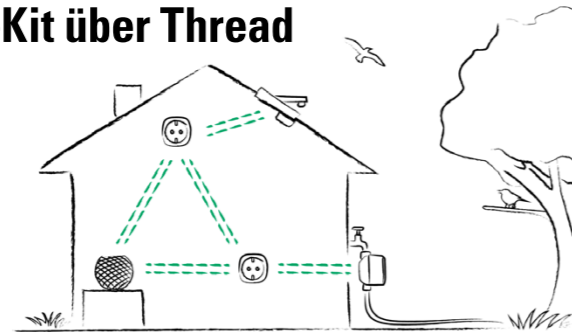

Bereit für die Zukunft mit HomeKit über Thread

Mit Eve steht das weltweit größte Portfolio an Geräten in den Startlöchern, die HomeKit über Thread unterstützen. Mit neuen Gerätegenerationen werden alle Bluetooth-Geräte um Thread-Technologie erweitert.

Lichter, Thermostate, Steckdosen, Sensoren etc. sprechen so auch untereinander – ein Thread-Netzwerk ist nicht von einem zentralen Knotenpunkt abhängig, wie z.B. einer Bridge. Fällt ein Gerät aus, wird über das nächste kommuniziert. Je mehr Thread-Geräte, desto stabiler.

Die Vorteile von Thread

Robustes Netzwerk

Perfekte Reichweite

Schnelle Reaktionszeit

Keine Bridge

Zukunftsfähig (CHIP)

Längere Batterielaufzeit

Finde heraus, welche Eve-Geräte Thread unterstützen:

www.evehome.com/identify

www.evehome.com/thread