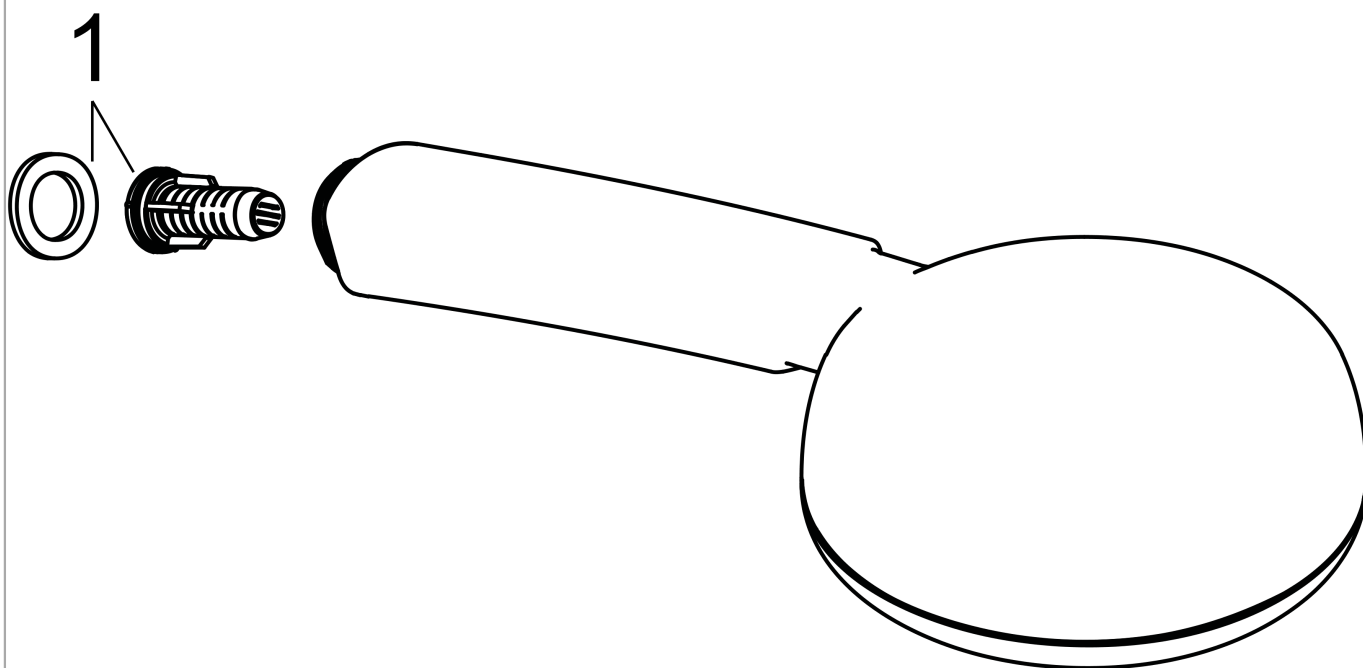

Crometta 100

Crometta 100 Vario Handbrause

Oberflächen: **weiß/chrom** Artikelnummer: **26824400**

Beschreibung

Merkmale

- Brausekopfgröße: 100 mm
- Strahlartenumstellung durch drehbare Strahlscheibe
- Strahlart: Rain, Normalstrahl, Shampoostrahl, Massagestrahl
- maximale Durchflussmenge (bei 3 bar): 18 l/min
- mit innenliegender Wasserführung
- ausspülbare Schmutzfängsieb
- Anschlussgewinde G 1/2
- Anschlussgröße: DN15
- für Durchlauferhitzer geeignet
- P-IX 28716/IB
- ACS 15 ACC LY 716, valide jusqu'au 28.04.2021
- KIWA UK 1511701
- WRAS 1510336

Technologie

Designpreise

Produktabbildung

Maßzeichnung

Crometta 100

Crometta 100 Vario Handbrause

Oberflächen: **weiß/chrom** Artikelnummer: **26824400**

Durchflussdiagramm

Die Verbrauchswerte wurden praxisnah mit den dazugehörigen Armaturen (Thermostat/Mischer/Unterputzventil) gemessen.

Crometta 100

Crometta 100 Vario Handbrause

Oberflächen: **weiß/chrom** Artikelnummer: **26824400**

Explosionszeichnung

Baujahr: >10/14

Crometta 100
Crometta 100 Vario Handbrause
Oberflächen: **weiß/chrom** Artikelnummer: **26824400**

Ersatzteilliste

Baujahr: >10/14

Pos.	Beschreibung	Artikelnummer	PG	VE
1	Filtereinsatz	97708000	2	1