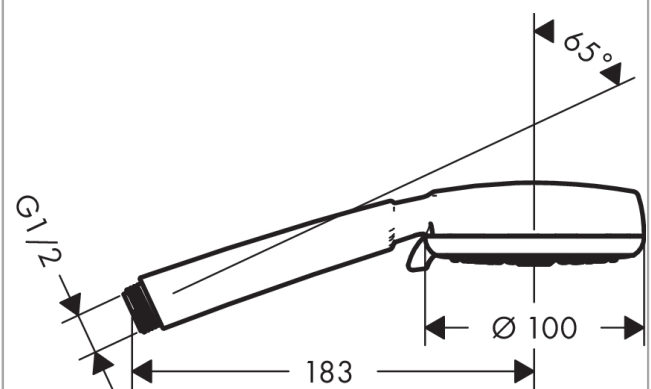

Crometta 100

Crometta 100 Vario Handbrause

Oberflächen: **weiß/chrom** Artikelnummer: **26824400**

Beschreibung

Merkmale

- Brausekopfgröße: 100 mm
- Strahlartenumstellung durch drehbare Strahlscheibe
- Strahlart: Rain, Normalstrahl, Shampoostrahl, Massagestrahl
- maximale Durchflussmenge (bei 3 bar): 18 l/min
- mit innenliegender Wasserführung
- ausspülbare Schmutzfängsieb
- Anschlussgewinde G 1/2
- Anschlussgröße: DN15
- für Durchlauferhitzer geeignet
- P-IX 28716/IB
- ACS 15 ACC LY 716, valide jusqu'au 28.04.2021
- KIWA UK 1511701
- WRAS 1510336

Technologie

Designpreise

Produktabbildung

Maßzeichnung

Crometta 100

Crometta 100 Vario Handbrause

Oberflächen: **weiß/chrom** Artikelnummer: **26824400**

Durchflussdiagramm

Die Verbrauchswerte wurden praxisnah mit den dazugehörigen Armaturen (Thermostat/Mischer/Unterputzventil) gemessen.

Crometta 100

Crometta 100 Vario Handbrause

Oberflächen: **weiß/chrom** Artikelnummer: **26824400**

Explosionszeichnung

Baujahr: >10/14

Crometta 100
Crometta 100 Vario Handbrause
Oberflächen: **weiß/chrom** Artikelnummer: **26824400**

Ersatzteilliste

Baujahr: >10/14

Pos.	Beschreibung	Artikelnummer	PG	VE
1	Filtereinsatz	97708000	2	1