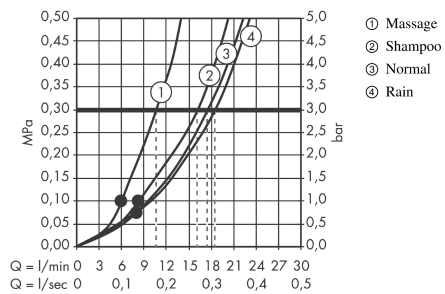

Crometta 100

Crometta 100 Vario Handbrause

Oberflächen: **weiß/chrom** Artikelnummer: **26824400**

Beschreibung

Merkmale

- Brausekopfgröße: 100 mm
- Strahlartenumstellung durch drehbare Strahlscheibe
- Strahlart: Rain, Normalstrahl, Shampoostrahl, Massagestrahl
- maximale Durchflussmenge (bei 3 bar): 18 l/min
- mit innenliegender Wasserführung
- ausspülbare Schmutzfängsieb
- Anschlussgewinde G 1/2
- Anschlussgröße: DN15
- für Durchlauferhitzer geeignet
- P-IX 28716/IB
- ACS 15 ACC LY 716, valide jusqu'au 28.04.2021
- KIWA UK 1511701
- WRAS 1510336

Technologie

Designpreise

Produktabbildung

Maßzeichnung

Crometta 100

Crometta 100 Vario Handbrause

Oberflächen: **weiß/chrom** Artikelnummer: **26824400**

Durchflussdiagramm

Die Verbrauchswerte wurden praxisnah mit den dazugehörigen Armaturen (Thermostat/Mischer/Unterputzventil) gemessen.

Crometta 100

Crometta 100 Vario Handbrause

Oberflächen: **weiß/chrom** Artikelnummer: **26824400**