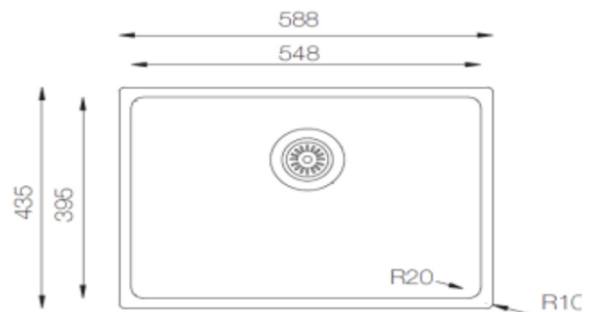

## respekta Einbauspüle 1 Becken Edelstahl

### Detroit Single 59 x 43,5

- Einbauspüle mit 1 Becken
- Für Spülenunterschranke ab 60 cm
- Maße Spülbecken 55 x 39,5 cm, Beckentiefe: ca. 22,5 cm
- Materialstärke 1,0 mm
- Ablauf mit Siebkorb 90 mm
- mit Ab- und Überlaufgarnitur
- ohne Excentergarnitur
- inkl. Dichtband und Fixierklemmen für 28/38 mm Arbeitsplatte
- Einzel kartonverpackt

#### Abmessungen / Gewicht:

- H x B x T in cm / kg: ca. 59 x 43,5 x 22,5 / 5,7
- Ausschnittmaß: ca. 57,4 x 45,1
- mit Verpackung: 64,5 x 49,5 x 25,5 / 6,2

Artikelnummer	Farbe	EAN	UVP
DETROIT59X435	Edelstahl	4260641228140	219,00 €