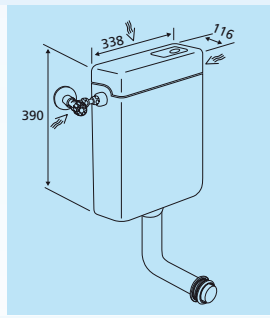

ADMIRAL 5000

- Spülwassermenge 6 Liter
- Start-/Stopptaste
- 5 JAHRE GARANTIE

Weiß