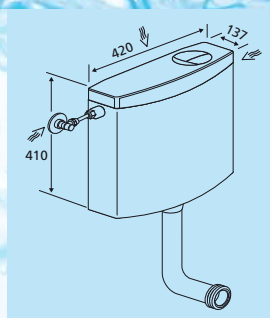

ADMIRAL 7000

- Sparsame 2-Mengentechnik
- Spülwassermenge 3 und 6/9 Liter einstellbar
- 10 JAHRE GARANTIE

Weiß
Pergamon
Manhattan
Bahama-beige