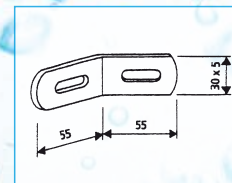

Winkelstück 135°
Art.-Nr. 13603583