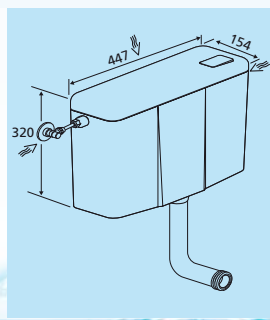

ADMIRAL 2000

- Spülwassermenge 6 oder 9 Liter einstellbar
- Start-/Stopptaste
- 5 JAHRE GARANTIE

Weiß