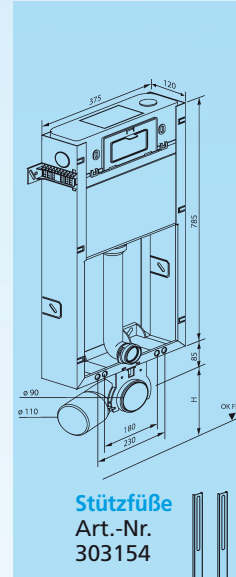

Stützfüße
Art.-Nr. 303154

WC-Einbauelement BT

1. Betätigung von vorn
   - 375 x 785 mm
2. Art.-Nr. 20464941