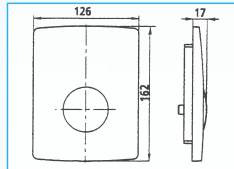

UP-Urinaldruckspüler mit Betätigung
Weiß Art.-Nr. 305097
Chrom Art.-Nr. 305103
matt