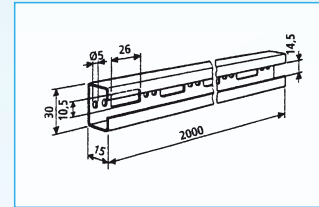

Wand- und Bodenschiene
Art.-Nr. 13603538