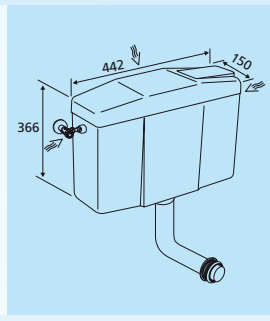

ADMIRAL 4000

- Spülwassermenge 6 oder 9 Liter einstellbar
- Start-/Stopptaste
- 5 JAHRE GARANTIE

Weiß
Pergamon
Manhattan
Bahama-beige