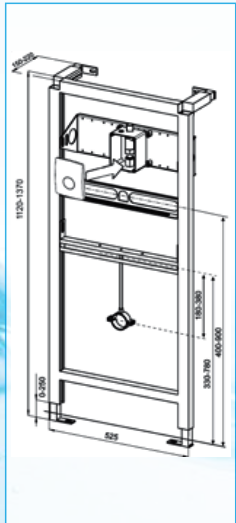

Urinal-Vorwandelement inkl. Rohbauset
Art.-Nr. 305066