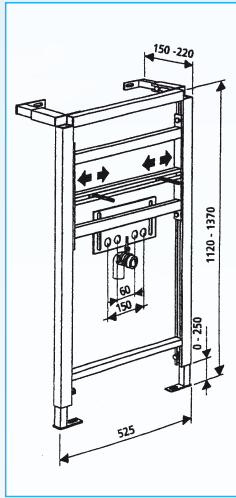

Die vorgefertigten Elemente

Waschtisch-Vorwandelement
Art.-Nr. 13603789