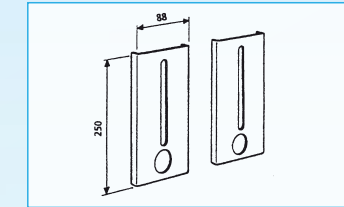

Universal-Anschlussplattenset mit 2 Wanddurchführungen inklusive Befestigung
Art.-Nr. 13603370