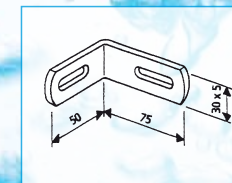

C-Profilschiene, 1 m lang, 40 x 30 mm  
Art.-Nr. 13603318

Zubehör-Set Ecklösung 45° für WC-Vorwandelement  
Art.-Nr. 13355305

T-Verbindungsstück  
Art.-Nr. 13603332

Winkelverbindung 90°  
Art.-Nr. 13603284

Winkelverbindung 135°  
Art.-Nr. 13603291

Verbindungskastenprofil, 1 m lang, 25 x 25  
Art.-Nr. 13603521

Winkelstück 135°  
Art.-Nr. 13603583

Winkelstück 90°  
Art.-Nr. 13603576

Verbindungsschrauben  
Art.-Nr. 13603325