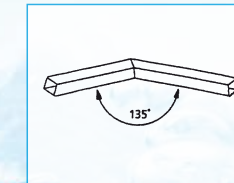

C-Profilschiene, 1 m lang, 40 x 30 mm  
Art.-Nr. 13603318

Zubehör-Set Ecklösung 45° für WC-Vorwandelement  
Art.-Nr. 13355305

T-Verbindungsstück  
Art.-Nr. 13603332

Winkelverbindung 90°  
Art.-Nr. 13603284