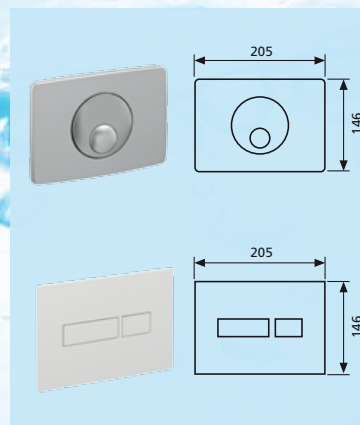

Betätigungsplatte 2-Mengentaste

- Für Bowdenzugtechnik
- Einfache Installation durch Kabelverbindung
- UV-beständig
- Made in Germany

Wassersparen mit 2-Mengentechnik – schont die Umwelt und spart Geld!

Betätigungsplatte rund

Chrom matt Art.-Nr. 20464969
Weiß Art.-Nr. 20464950

Betätigungsplatte eckig

Chrom matt Art.-Nr. 20464987
Weiß Art.-Nr. 20464978