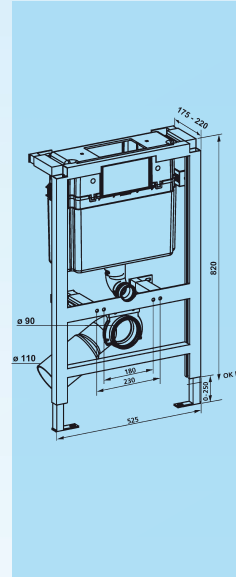

### WC-Vorwandelement BT

- Betätigung von vorn
  - 450 x 1145 mm
- Art.-Nr. 20471589