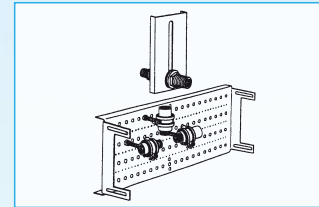

Alle Elemente sind durch nebeneinanderstehende Bauteile kraftschlüssig zu verbinden - auch für freistehende Konstruktionen

Die Einzelbauteile

UP-Brausewannenset für feststehende Kopfbrause 1/2"  
Art.-Nr. 13603394