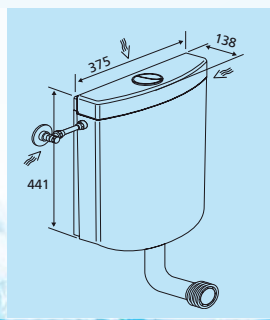

ADMIRAL 6000

- Sparsame 2-Mengentechnik
- Spülwassermenge 3,5 und 6/9 Liter einstellbar
- 10 JAHRE GARANTIE

Weiß