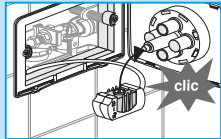

## 1-Kabel-Bowdenzugtechnik

- Anbindung mit einer Druckspirale – leichte Montage und hohe Flexibilität
- Große Spülmenge 6/9 l, kleine Spülwassermenge einstellbar – einfache Anpassung
- Schnappverbindung zwischen Taste und Betätigung – sichere Endmontage