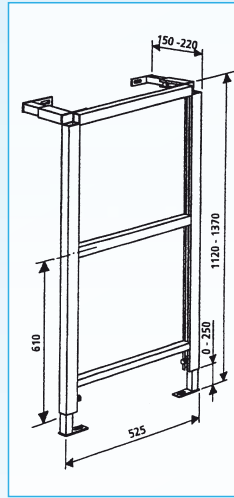

Leer-Vorwandelement
Art.-Nr. 13603813