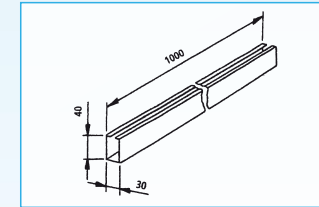

C-Profilschiene, 1 m lang, 40 x 30 mm
Art.-Nr. 13603318