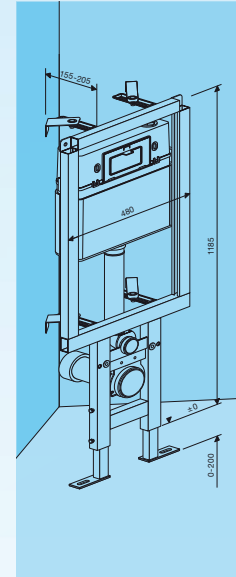

### WC-Vorwandelement BT

- Betätigung von oben oder vorn
  - 525 x 820 mm
- Art.-Nr. 20462750

**Stützfüße**  
Art.-Nr. 303154

### WC-Einbauelement BT

- Betätigung von vorn
  - 375 x 785 mm
- Art.-Nr. 20464941