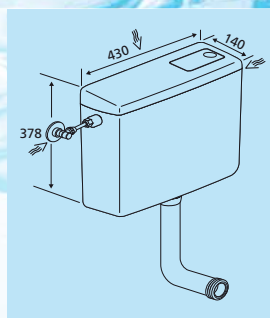

ADMIRAL 3000

- Spülwassermenge 6 oder 9 Liter einstellbar
- Start-/Stopptaste
- 5 JAHRE GARANTIE

Weiß