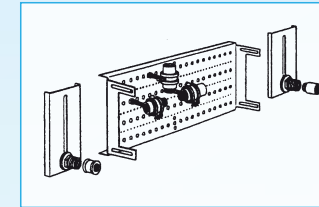

Alle Elemente sind durch nebeneinanderstehende Bauteile kraftschlüssig zu verbinden - auch für freistehende Konstruktionen

Die Einzelbauteile

UP-Brausewannenset für feststehende Kopfbrause 1/2"  
Art.-Nr. 13603394