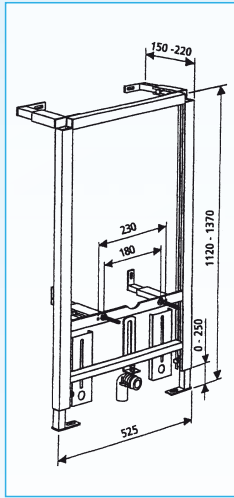

Bidet-Vorwandelement
Art.-Nr. 13603806