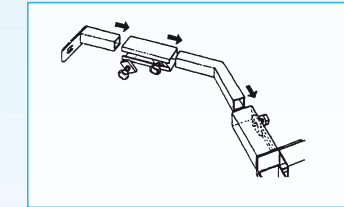

Alle Elemente sind durch nebeneinanderstehende Bauteile kraftschlüssig zu verbinden - auch für freistehende Konstruktionen

Die Einzelbauteile

UP-Brausewannenset für feststehende Kopfbrause 1/2"  
Art.-Nr. 13603394

UP-Wannenfüll- und Brausebatterieset für feststehenden Wanneneinlauf 1/2"  
Art.-Nr. 13603387

Universal-Anschlussplattenset mit 2 Wanddurchführungen inklusive Befestigung  
Art.-Nr. 13603370

Wand- und Bodenschiene  
Art.-Nr. 13603538

C-Profilschiene, 1 m lang, 40 x 30 mm  
Art.-Nr. 13603318

Zubehör-Set Ecklösung 45° für WC-Vorwandelement  
Art.-Nr. 13355305

T-Verbindungsstück  
Art.-Nr. 13603332

Winkelverbindung 90°  
Art.-Nr. 13603284