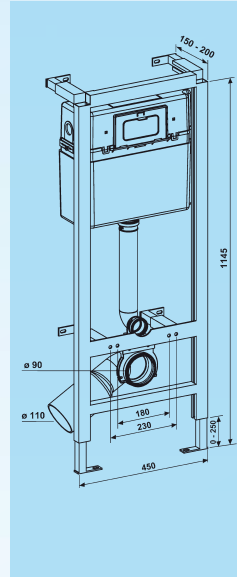

WC-Vorwandelement BT

1. Betätigung von vorn
   - 450 x 1145 mm
2. Art.-Nr. 20471589