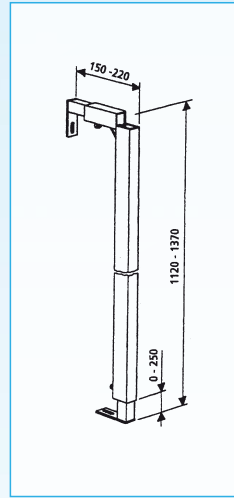

Seitenabschluss
Art.-Nr. 13603820