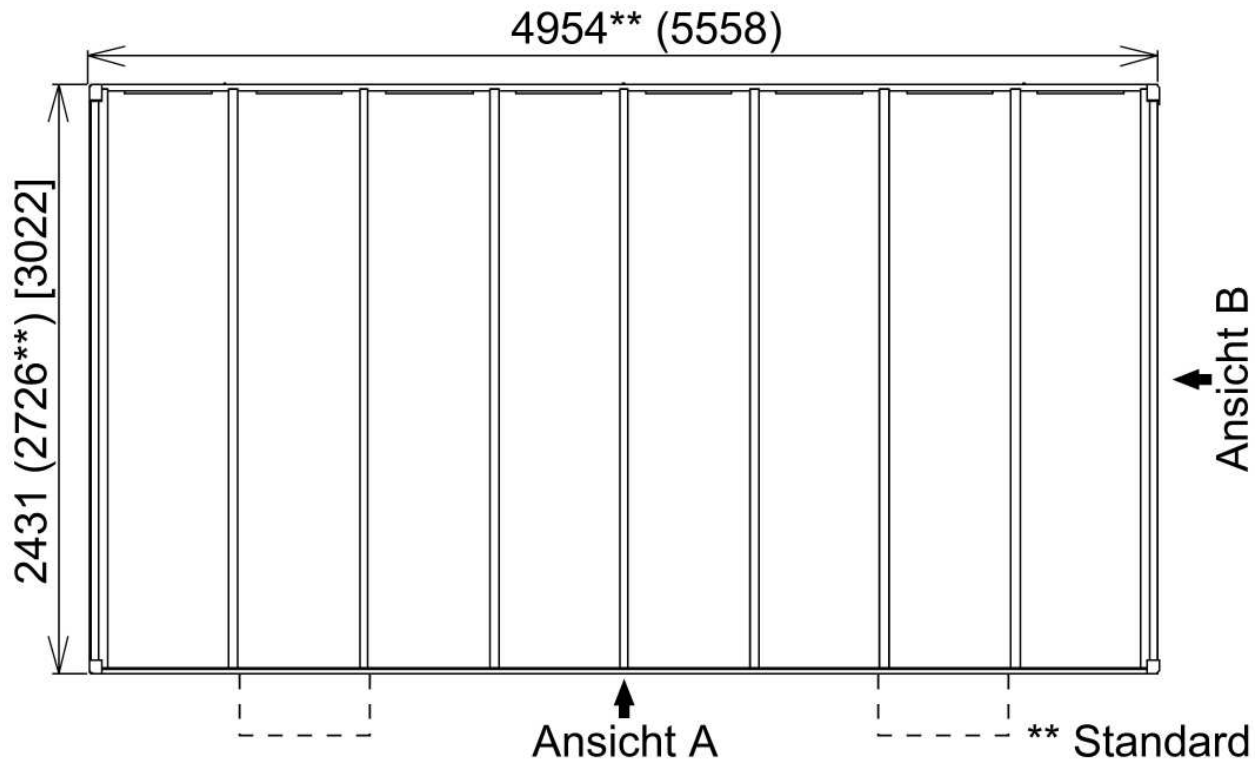

# Designcarport Linea Typ 60 / 80 / 110

Die Größen in Klammer stellen die jeweiligen alternativen Größen dar!

# Designcarport Linea Typ 170

Die Größen in Klammer stellen die jeweiligen alternativen Größen dar!