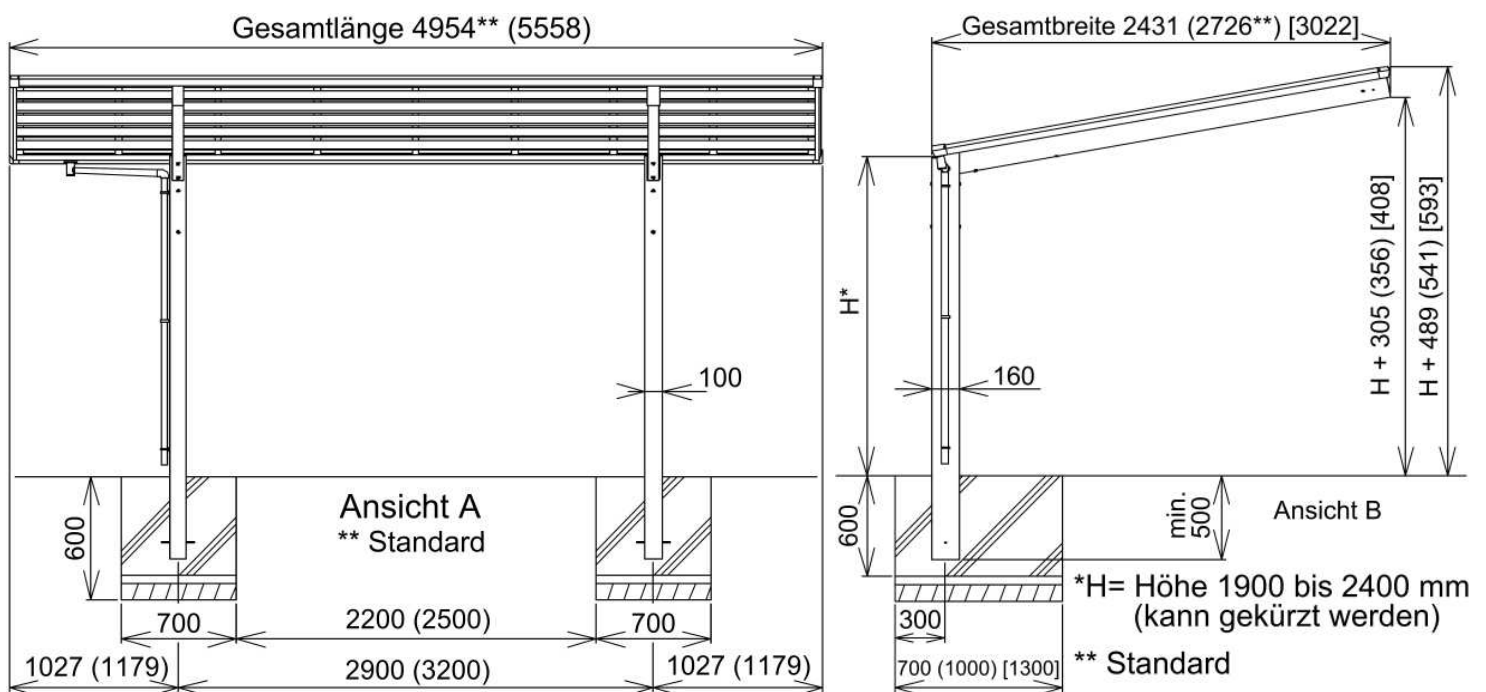

# Designcarport Linea Typ 60 / 80 / 110

Die Größen in Klammer stellen die jeweiligen alternativen Größen dar!

# Designcarport Linea Typ 170

Die Größen in Klammer stellen die jeweiligen alternativen Größen dar!