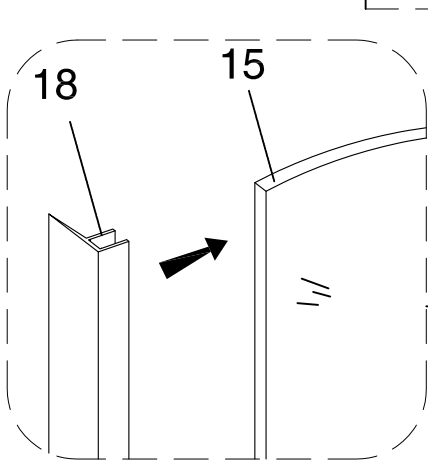

V1

geoFIX Komplettdusche Runddusche

90X90X215 cm

C80045 - ArtNr. 26462493

<p>1</p>  <p>X1</p>	<p>2</p>  <p>X1</p>	<p>3</p>  <p>X1</p>	<p>4</p>  <p>X1</p>	<p>5</p>  <p>X1</p>
<p>6</p>  <p>X1</p>	<p>7</p>  <p>X1</p>	<p>8</p>  <p>X1</p>	<p>9</p>  <p>X2</p>	<p>10</p>  <p>5 mm</p> <p>X2</p>
<p>11</p>  <p>4 mm</p> <p>X2</p>	<p>12</p>  <p>ST3.9X9.5</p> <p>X2</p>	<p>13</p>  <p>ST3.9X13</p> <p>X2</p>	<p>14</p>  <p>X2</p>	<p>15</p>  <p>X2</p>
<p>16</p>  <p>X4</p>	<p>17</p>  <p>X4</p>	<p>18</p>  <p>X2</p>	<p>19</p>  <p>X2</p>	<p>20</p>  <p>X1</p>
<p>21</p>  <p>X2</p>	<p>22</p>  <p>X1</p>	<p>23</p>  <p>X1</p>	<p>24</p>  <p>X1</p>	<p>25</p>  <p>X1</p>
<p>26</p>  <p>X1</p>	<p>27</p>  <p>ST3.9X13</p> <p>X6</p>	<p>28</p>  <p>ST3.9X16</p> <p>X4</p> <p>2</p>	<p>29</p>  <p>X4</p>	<p>30</p>  <p>X1</p>

STEP 2

STEP 1

STEP 3

STEP 3

STEP 1

STEP 2

STEP 4

STEP 5