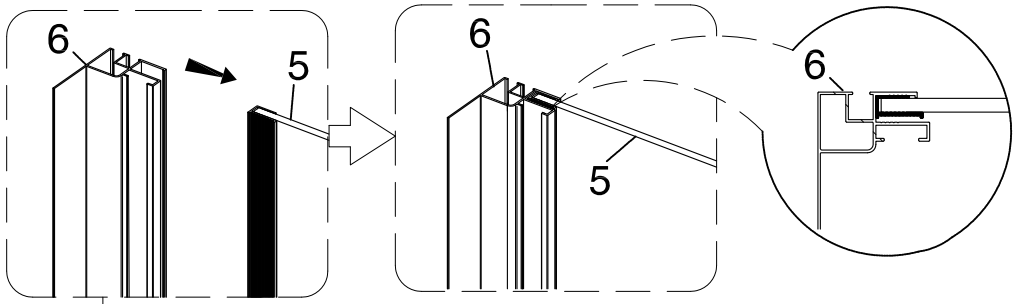

V1

geoFIX Komplettdusche Runddusche

90X90X215 cm

C80045 - ArtNr. 26462493

<p>1</p>  <p>X1</p>	<p>2</p>  <p>X1</p>	<p>3</p>  <p>X1</p>	<p>4</p>  <p>X1</p>	<p>5</p>  <p>X1</p>
<p>6</p>  <p>X1</p>	<p>7</p>  <p>X1</p>	<p>8</p>  <p>X1</p>	<p>9</p>  <p>X2</p>	<p>10</p>  <p>5 mm</p> <p>X2</p>
<p>11</p>  <p>4 mm</p> <p>X2</p>	<p>12</p>  <p>ST3.9X9.5</p> <p>X2</p>	<p>13</p>  <p>ST3.9X13</p> <p>X2</p>	<p>14</p>  <p>X2</p>	<p>15</p>  <p>X2</p>
<p>16</p>  <p>X4</p>	<p>17</p>  <p>X4</p>	<p>18</p>  <p>X2</p>	<p>19</p>  <p>X2</p>	<p>20</p>  <p>X1</p>
<p>21</p>  <p>X2</p>	<p>22</p>  <p>X1</p>	<p>23</p>  <p>X1</p>	<p>24</p>  <p>X1</p>	<p>25</p>  <p>X1</p>
<p>26</p>  <p>X1</p>	<p>27</p>  <p>ST3.9X13</p> <p>X6</p>	<p>28</p>  <p>ST3.9X16</p> <p>X4</p> <p>2</p>	<p>29</p>  <p>X4</p>	<p>30</p>  <p>X1</p>

STEP 2

STEP 1

STEP 3

STEP 3

STEP 1

STEP 2

STEP 4

STEP 5