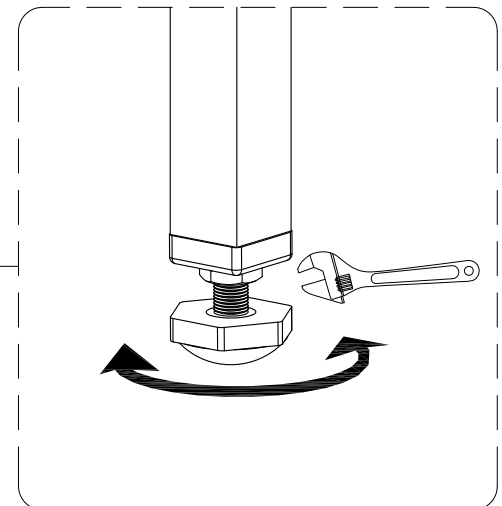

V1

geoFIX Komplettdusche Runddusche

90X90X215 cm

C80045 - ArtNr. 26462493

<p>1</p>  <p>X1</p>	<p>2</p>  <p>X1</p>	<p>3</p>  <p>X1</p>	<p>4</p>  <p>X1</p>	<p>5</p>  <p>X1</p>
<p>6</p>  <p>X1</p>	<p>7</p>  <p>X1</p>	<p>8</p>  <p>X1</p>	<p>9</p>  <p>X2</p>	<p>10</p>  <p>5 mm</p> <p>X2</p>
<p>11</p>  <p>4 mm</p> <p>X2</p>	<p>12</p>  <p>ST3.9X9.5</p> <p>X2</p>	<p>13</p>  <p>ST3.9X13</p> <p>X2</p>	<p>14</p>  <p>X2</p>	<p>15</p>  <p>X2</p>
<p>16</p>  <p>X4</p>	<p>17</p>  <p>X4</p>	<p>18</p>  <p>X2</p>	<p>19</p>  <p>X2</p>	<p>20</p>  <p>X1</p>
<p>21</p>  <p>X2</p>	<p>22</p>  <p>X1</p>	<p>23</p>  <p>X1</p>	<p>24</p>  <p>X1</p>	<p>25</p>  <p>X1</p>
<p>26</p>  <p>X1</p>	<p>27</p>  <p>ST3.9X13</p> <p>X6</p>	<p>28</p>  <p>ST3.9X16</p> <p>X4</p> <p>2</p>	<p>29</p>  <p>X4</p>	<p>30</p>  <p>X1</p>