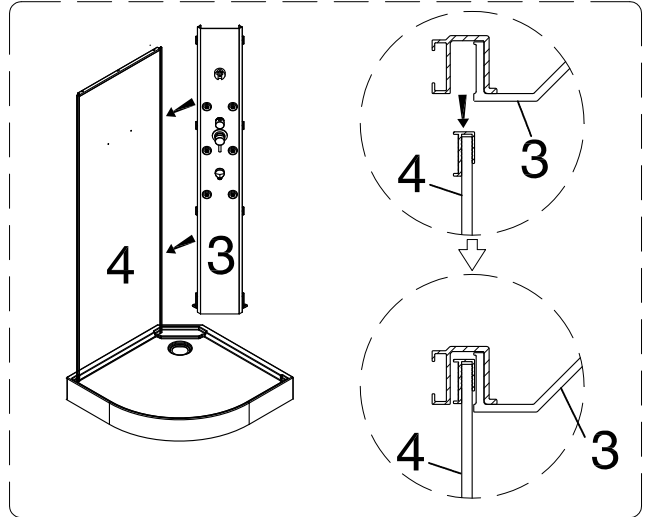

V1

geoFIX Komplettdusche Runddusche

90X90X215 cm

C80045 - ArtNr. 26462493

<p>1</p>  <p>X1</p>	<p>2</p>  <p>X1</p>	<p>3</p>  <p>X1</p>	<p>4</p>  <p>X1</p>	<p>5</p>  <p>X1</p>
<p>6</p>  <p>X1</p>	<p>7</p>  <p>X1</p>	<p>8</p>  <p>X1</p>	<p>9</p>  <p>X2</p>	<p>10</p>  <p>5 mm</p> <p>X2</p>
<p>11</p>  <p>4 mm</p> <p>X2</p>	<p>12</p>  <p>ST3.9X9.5</p> <p>X2</p>	<p>13</p>  <p>ST3.9X13</p> <p>X2</p>	<p>14</p>  <p>X2</p>	<p>15</p>  <p>X2</p>
<p>16</p>  <p>X4</p>	<p>17</p>  <p>X4</p>	<p>18</p>  <p>X2</p>	<p>19</p>  <p>X2</p>	<p>20</p>  <p>X1</p>
<p>21</p>  <p>X2</p>	<p>22</p>  <p>X1</p>	<p>23</p>  <p>X1</p>	<p>24</p>  <p>X1</p>	<p>25</p>  <p>X1</p>
<p>26</p>  <p>X1</p>	<p>27</p>  <p>ST3.9X13</p> <p>X6</p>	<p>28</p>  <p>ST3.9X16</p> <p>X4</p> <p>2</p>	<p>29</p>  <p>X4</p>	<p>30</p>  <p>X1</p>

STEP 2

STEP 1

STEP 3

STEP 3

STEP 1

STEP 2

STEP 4

STEP 5