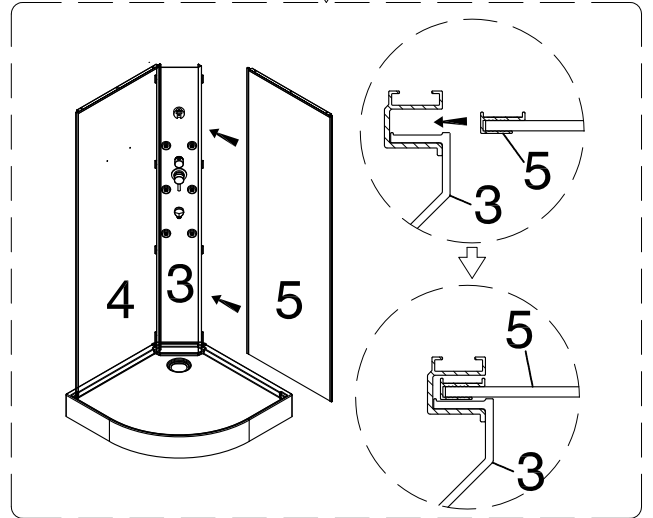

V1

geoFIX Komplettdusche Runddusche

90X90X215 cm

C80045 - ArtNr. 26462493

<p>1</p>  <p>X1</p>	<p>2</p>  <p>X1</p>	<p>3</p>  <p>X1</p>	<p>4</p>  <p>X1</p>	<p>5</p>  <p>X1</p>
<p>6</p>  <p>X1</p>	<p>7</p>  <p>X1</p>	<p>8</p>  <p>X1</p>	<p>9</p>  <p>X2</p>	<p>10</p>  <p>5 mm</p> <p>X2</p>
<p>11</p>  <p>4 mm</p> <p>X2</p>	<p>12</p>  <p>ST3.9X9.5</p> <p>X2</p>	<p>13</p>  <p>ST3.9X13</p> <p>X2</p>	<p>14</p>  <p>X2</p>	<p>15</p>  <p>X2</p>
<p>16</p>  <p>X4</p>	<p>17</p>  <p>X4</p>	<p>18</p>  <p>X2</p>	<p>19</p>  <p>X2</p>	<p>20</p>  <p>X1</p>
<p>21</p>  <p>X2</p>	<p>22</p>  <p>X1</p>	<p>23</p>  <p>X1</p>	<p>24</p>  <p>X1</p>	<p>25</p>  <p>X1</p>
<p>26</p>  <p>X1</p>	<p>27</p>  <p>ST3.9X13</p> <p>X6</p>	<p>28</p>  <p>ST3.9X16</p> <p>X4</p> <p>2</p>	<p>29</p>  <p>X4</p>	<p>30</p>  <p>X1</p>

STEP 2

STEP 1

STEP 3

STEP 3

STEP 1

STEP 2

STEP 4

STEP 5