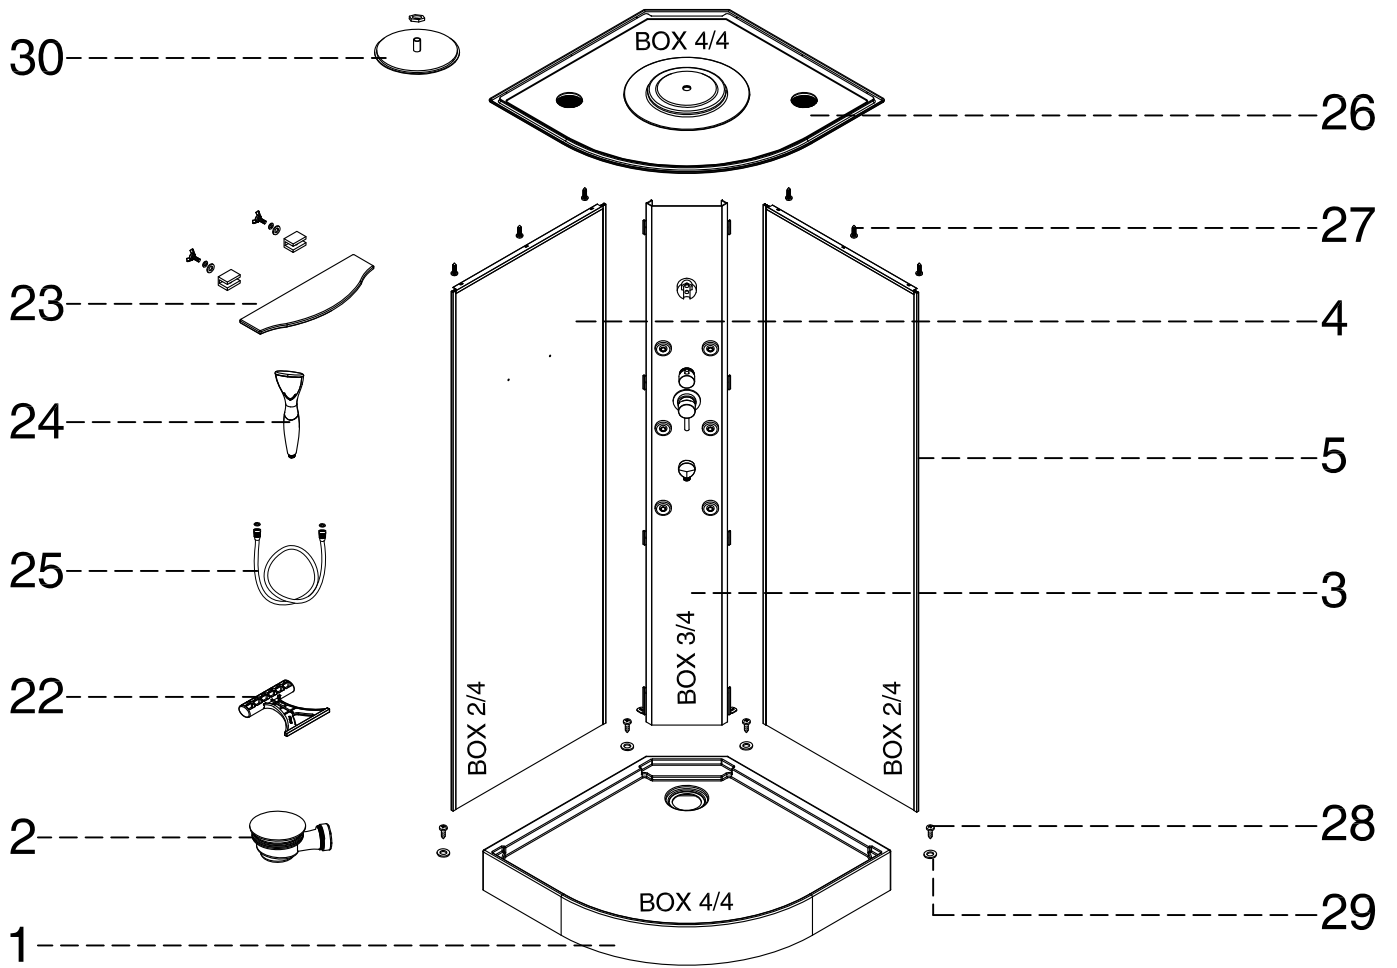

V1

geoFIX Komplettdusche Runddusche

90X90X215 cm

C80045 - ArtNr. 26462493

<p>1</p>  <p>X1</p>	<p>2</p>  <p>X1</p>	<p>3</p>  <p>X1</p>	<p>4</p>  <p>X1</p>	<p>5</p>  <p>X1</p>
<p>6</p>  <p>X1</p>	<p>7</p>  <p>X1</p>	<p>8</p>  <p>X1</p>	<p>9</p>  <p>X2</p>	<p>10</p>  <p>5 mm</p> <p>X2</p>
<p>11</p>  <p>4 mm</p> <p>X2</p>	<p>12</p>  <p>ST3.9X9.5</p> <p>X2</p>	<p>13</p>  <p>ST3.9X13</p> <p>X2</p>	<p>14</p>  <p>X2</p>	<p>15</p>  <p>X2</p>
<p>16</p>  <p>X4</p>	<p>17</p>  <p>X4</p>	<p>18</p>  <p>X2</p>	<p>19</p>  <p>X2</p>	<p>20</p>  <p>X1</p>
<p>21</p>  <p>X2</p>	<p>22</p>  <p>X1</p>	<p>23</p>  <p>X1</p>	<p>24</p>  <p>X1</p>	<p>25</p>  <p>X1</p>
<p>26</p>  <p>X1</p>	<p>27</p>  <p>ST3.9X13</p> <p>X6</p>	<p>28</p>  <p>ST3.9X16</p> <p>X4</p> <p>2</p>	<p>29</p>  <p>X4</p>	<p>30</p>  <p>X1</p>

STEP 2

STEP 1

STEP 3

STEP 3

STEP 1

STEP 2

STEP 4

STEP 5