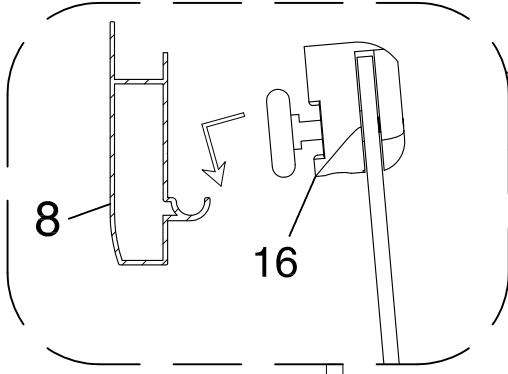

V1

geoFIX Komplettdusche Runddusche

90X90X215 cm

C80045 - ArtNr. 26462493

<p>1</p>  <p>X1</p>	<p>2</p>  <p>X1</p>	<p>3</p>  <p>X1</p>	<p>4</p>  <p>X1</p>	<p>5</p>  <p>X1</p>
<p>6</p>  <p>X1</p>	<p>7</p>  <p>X1</p>	<p>8</p>  <p>X1</p>	<p>9</p>  <p>X2</p>	<p>10</p>  <p>5 mm</p> <p>X2</p>
<p>11</p>  <p>4 mm</p> <p>X2</p>	<p>12</p>  <p>ST3.9X9.5</p> <p>X2</p>	<p>13</p>  <p>ST3.9X13</p> <p>X2</p>	<p>14</p>  <p>X2</p>	<p>15</p>  <p>X2</p>
<p>16</p>  <p>X4</p>	<p>17</p>  <p>X4</p>	<p>18</p>  <p>X2</p>	<p>19</p>  <p>X2</p>	<p>20</p>  <p>X1</p>
<p>21</p>  <p>X2</p>	<p>22</p>  <p>X1</p>	<p>23</p>  <p>X1</p>	<p>24</p>  <p>X1</p>	<p>25</p>  <p>X1</p>
<p>26</p>  <p>X1</p>	<p>27</p>  <p>ST3.9X13</p> <p>X6</p>	<p>28</p>  <p>ST3.9X16</p> <p>X4</p> <p>2</p>	<p>29</p>  <p>X4</p>	<p>30</p>  <p>X1</p>

STEP 2

STEP 1

STEP 3

STEP 3

STEP 1

STEP 2

STEP 4

STEP 5