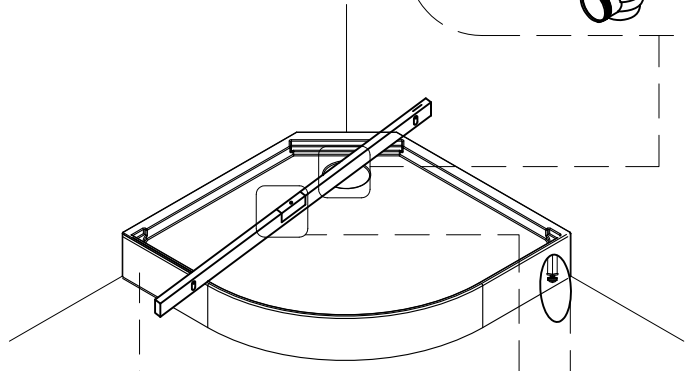

V1

geoFIX Komplettdusche Runddusche

90X90X215 cm

C80045 - ArtNr. 26462493

<p>1</p>  <p>X1</p>	<p>2</p>  <p>X1</p>	<p>3</p>  <p>X1</p>	<p>4</p>  <p>X1</p>	<p>5</p>  <p>X1</p>
<p>6</p>  <p>X1</p>	<p>7</p>  <p>X1</p>	<p>8</p>  <p>X1</p>	<p>9</p>  <p>X2</p>	<p>10</p>  <p>5 mm</p> <p>X2</p>
<p>11</p>  <p>4 mm</p> <p>X2</p>	<p>12</p>  <p>ST3.9X9.5</p> <p>X2</p>	<p>13</p>  <p>ST3.9X13</p> <p>X2</p>	<p>14</p>  <p>X2</p>	<p>15</p>  <p>X2</p>
<p>16</p>  <p>X4</p>	<p>17</p>  <p>X4</p>	<p>18</p>  <p>X2</p>	<p>19</p>  <p>X2</p>	<p>20</p>  <p>X1</p>
<p>21</p>  <p>X2</p>	<p>22</p>  <p>X1</p>	<p>23</p>  <p>X1</p>	<p>24</p>  <p>X1</p>	<p>25</p>  <p>X1</p>
<p>26</p>  <p>X1</p>	<p>27</p>  <p>ST3.9X13</p> <p>X6</p>	<p>28</p>  <p>ST3.9X16</p> <p>X4</p> <p>2</p>	<p>29</p>  <p>X4</p>	<p>30</p>  <p>X1</p>

STEP 2

STEP 1

STEP 3

STEP 3

STEP 1

STEP 2

STEP 4

STEP 5