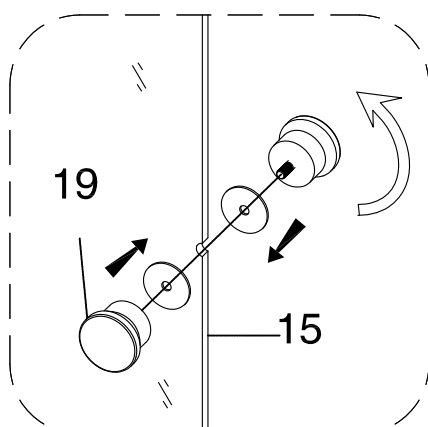

V1

geoFIX Komplettdusche Runddusche

90X90X215 cm

C80045 - ArtNr. 26462493

<p>1</p>  <p>X1</p>	<p>2</p>  <p>X1</p>	<p>3</p>  <p>X1</p>	<p>4</p>  <p>X1</p>	<p>5</p>  <p>X1</p>
<p>6</p>  <p>X1</p>	<p>7</p>  <p>X1</p>	<p>8</p>  <p>X1</p>	<p>9</p>  <p>X2</p>	<p>10</p>  <p>5 mm</p> <p>X2</p>
<p>11</p>  <p>4 mm</p> <p>X2</p>	<p>12</p>  <p>ST3.9X9.5</p> <p>X2</p>	<p>13</p>  <p>ST3.9X13</p> <p>X2</p>	<p>14</p>  <p>X2</p>	<p>15</p>  <p>X2</p>
<p>16</p>  <p>X4</p>	<p>17</p>  <p>X4</p>	<p>18</p>  <p>X2</p>	<p>19</p>  <p>X2</p>	<p>20</p>  <p>X1</p>
<p>21</p>  <p>X2</p>	<p>22</p>  <p>X1</p>	<p>23</p>  <p>X1</p>	<p>24</p>  <p>X1</p>	<p>25</p>  <p>X1</p>
<p>26</p>  <p>X1</p>	<p>27</p>  <p>ST3.9X13</p> <p>X6</p>	<p>28</p>  <p>ST3.9X16</p> <p>X4</p> <p>2</p>	<p>29</p>  <p>X4</p>	<p>30</p>  <p>X1</p>

STEP 2

STEP 1

STEP 3

STEP 3

STEP 1

STEP 2

STEP 4

STEP 5