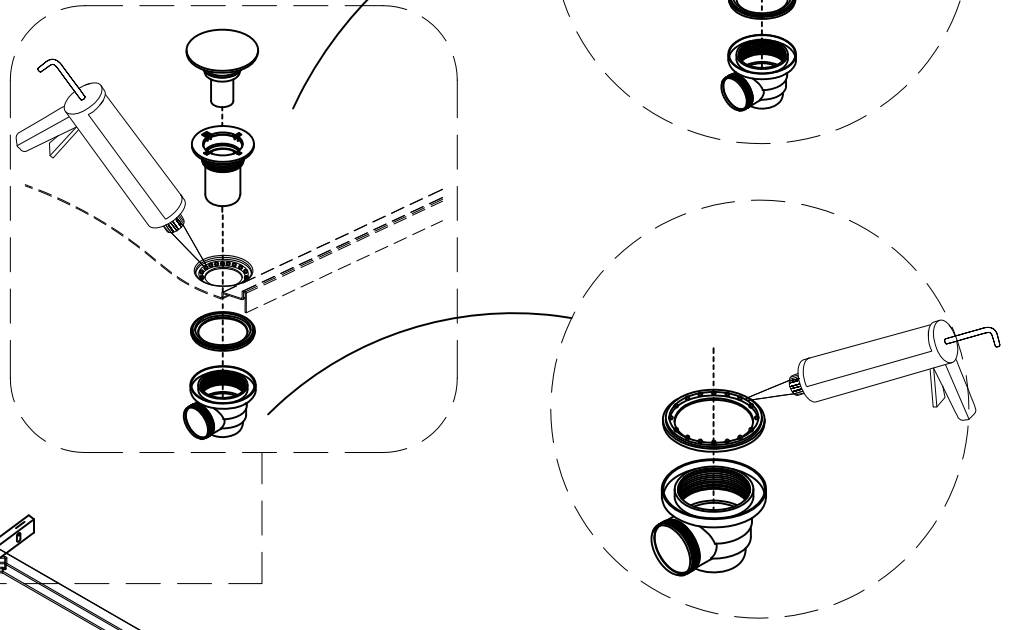

V1

geoFIX Komplettdusche Runddusche

90X90X215 cm

C80045 - ArtNr. 26462493

<p>1</p>  <p>X1</p>	<p>2</p>  <p>X1</p>	<p>3</p>  <p>X1</p>	<p>4</p>  <p>X1</p>	<p>5</p>  <p>X1</p>
<p>6</p>  <p>X1</p>	<p>7</p>  <p>X1</p>	<p>8</p>  <p>X1</p>	<p>9</p>  <p>X2</p>	<p>10</p>  <p>5 mm</p> <p>X2</p>
<p>11</p>  <p>4 mm</p> <p>X2</p>	<p>12</p>  <p>ST3.9X9.5</p> <p>X2</p>	<p>13</p>  <p>ST3.9X13</p> <p>X2</p>	<p>14</p>  <p>X2</p>	<p>15</p>  <p>X2</p>
<p>16</p>  <p>X4</p>	<p>17</p>  <p>X4</p>	<p>18</p>  <p>X2</p>	<p>19</p>  <p>X2</p>	<p>20</p>  <p>X1</p>
<p>21</p>  <p>X2</p>	<p>22</p>  <p>X1</p>	<p>23</p>  <p>X1</p>	<p>24</p>  <p>X1</p>	<p>25</p>  <p>X1</p>
<p>26</p>  <p>X1</p>	<p>27</p>  <p>ST3.9X13</p> <p>X6</p>	<p>28</p>  <p>ST3.9X16</p> <p>X4</p> <p>2</p>	<p>29</p>  <p>X4</p>	<p>30</p>  <p>X1</p>

STEP 2

STEP 1

STEP 3

STEP 3

STEP 1

STEP 2

STEP 4

STEP 5