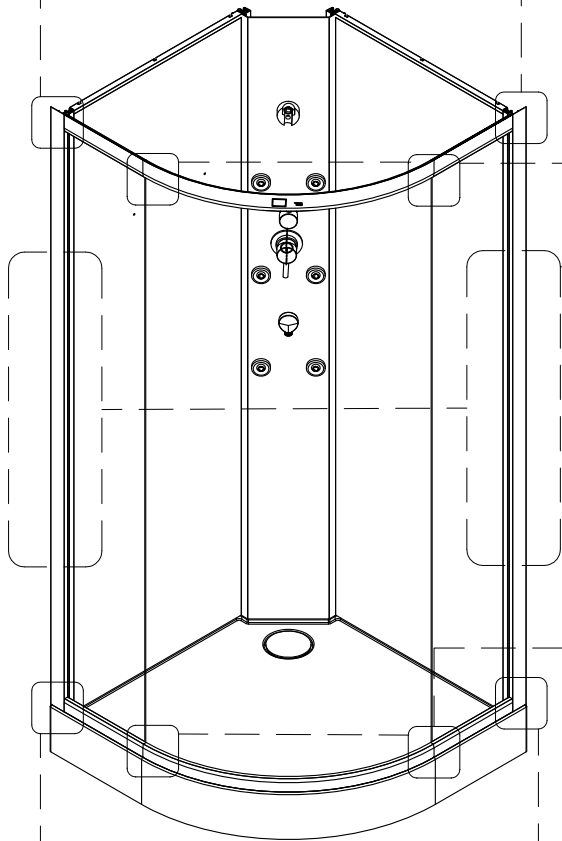

V1

geoFIX Komplettdusche Runddusche

90X90X215 cm

C80045 - ArtNr. 26462493

<p>1</p>  <p>X1</p>	<p>2</p>  <p>X1</p>	<p>3</p>  <p>X1</p>	<p>4</p>  <p>X1</p>	<p>5</p>  <p>X1</p>
<p>6</p>  <p>X1</p>	<p>7</p>  <p>X1</p>	<p>8</p>  <p>X1</p>	<p>9</p>  <p>X2</p>	<p>10</p>  <p>5 mm</p> <p>X2</p>
<p>11</p>  <p>4 mm</p> <p>X2</p>	<p>12</p>  <p>ST3.9X9.5</p> <p>X2</p>	<p>13</p>  <p>ST3.9X13</p> <p>X2</p>	<p>14</p>  <p>X2</p>	<p>15</p>  <p>X2</p>
<p>16</p>  <p>X4</p>	<p>17</p>  <p>X4</p>	<p>18</p>  <p>X2</p>	<p>19</p>  <p>X2</p>	<p>20</p>  <p>X1</p>
<p>21</p>  <p>X2</p>	<p>22</p>  <p>X1</p>	<p>23</p>  <p>X1</p>	<p>24</p>  <p>X1</p>	<p>25</p>  <p>X1</p>
<p>26</p>  <p>X1</p>	<p>27</p>  <p>ST3.9X13</p> <p>X6</p>	<p>28</p>  <p>ST3.9X16</p> <p>X4</p> <p>2</p>	<p>29</p>  <p>X4</p>	<p>30</p>  <p>X1</p>

STEP 2

STEP 1

STEP 3

STEP 3

STEP 1

STEP 2

STEP 4

STEP 5