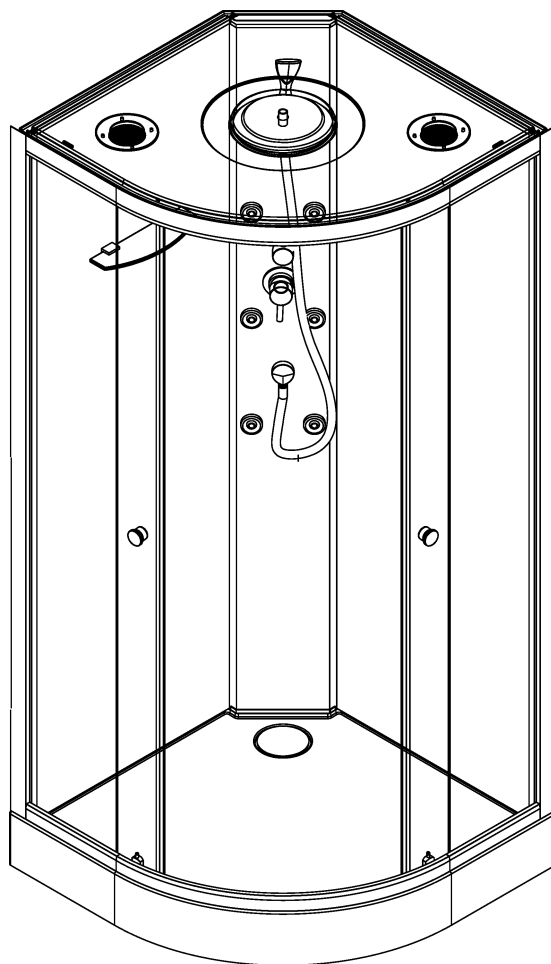

V1

geoFIX Komplettdusche Runddusche

90X90X215 cm

C80045 - ArtNr. 26462493

<p>1</p>  <p>X1</p>	<p>2</p>  <p>X1</p>	<p>3</p>  <p>X1</p>	<p>4</p>  <p>X1</p>	<p>5</p>  <p>X1</p>
<p>6</p>  <p>X1</p>	<p>7</p>  <p>X1</p>	<p>8</p>  <p>X1</p>	<p>9</p>  <p>X2</p>	<p>10</p>  <p>5 mm</p> <p>X2</p>
<p>11</p>  <p>4 mm</p> <p>X2</p>	<p>12</p>  <p>ST3.9X9.5</p> <p>X2</p>	<p>13</p>  <p>ST3.9X13</p> <p>X2</p>	<p>14</p>  <p>X2</p>	<p>15</p>  <p>X2</p>
<p>16</p>  <p>X4</p>	<p>17</p>  <p>X4</p>	<p>18</p>  <p>X2</p>	<p>19</p>  <p>X2</p>	<p>20</p>  <p>X1</p>
<p>21</p>  <p>X2</p>	<p>22</p>  <p>X1</p>	<p>23</p>  <p>X1</p>	<p>24</p>  <p>X1</p>	<p>25</p>  <p>X1</p>
<p>26</p>  <p>X1</p>	<p>27</p>  <p>ST3.9X13</p> <p>X6</p>	<p>28</p>  <p>ST3.9X16</p> <p>X4</p> <p>2</p>	<p>29</p>  <p>X4</p>	<p>30</p>  <p>X1</p>