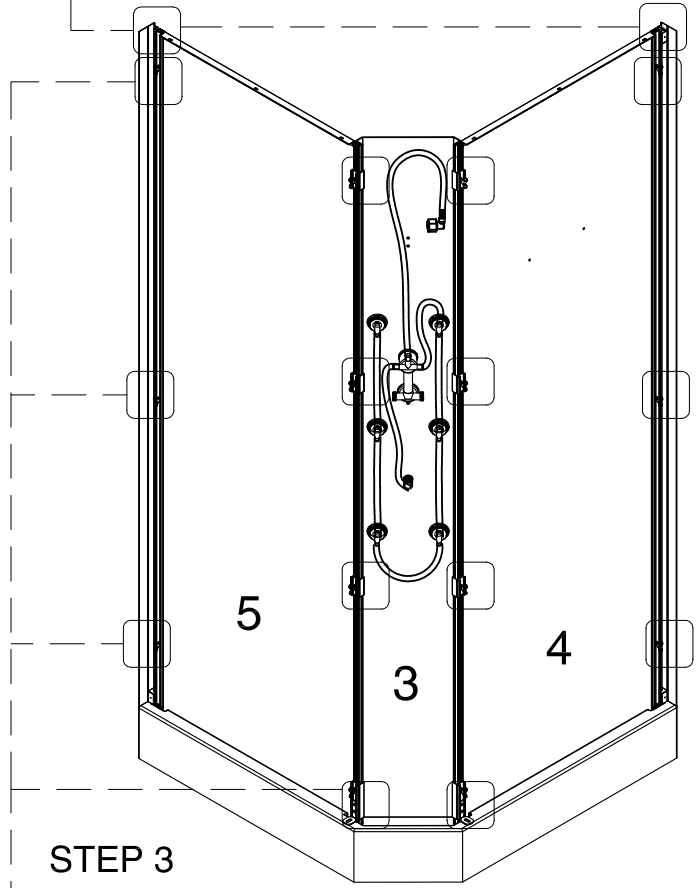

V1

geoFIX Komplettdusche Runddusche

90X90X215 cm

C80045 - ArtNr. 26462493

<p>1</p>  <p>X1</p>	<p>2</p>  <p>X1</p>	<p>3</p>  <p>X1</p>	<p>4</p>  <p>X1</p>	<p>5</p>  <p>X1</p>
<p>6</p>  <p>X1</p>	<p>7</p>  <p>X1</p>	<p>8</p>  <p>X1</p>	<p>9</p>  <p>X2</p>	<p>10</p>  <p>5 mm</p> <p>X2</p>
<p>11</p>  <p>4 mm</p> <p>X2</p>	<p>12</p>  <p>ST3.9X9.5</p> <p>X2</p>	<p>13</p>  <p>ST3.9X13</p> <p>X2</p>	<p>14</p>  <p>X2</p>	<p>15</p>  <p>X2</p>
<p>16</p>  <p>X4</p>	<p>17</p>  <p>X4</p>	<p>18</p>  <p>X2</p>	<p>19</p>  <p>X2</p>	<p>20</p>  <p>X1</p>
<p>21</p>  <p>X2</p>	<p>22</p>  <p>X1</p>	<p>23</p>  <p>X1</p>	<p>24</p>  <p>X1</p>	<p>25</p>  <p>X1</p>
<p>26</p>  <p>X1</p>	<p>27</p>  <p>ST3.9X13</p> <p>X6</p>	<p>28</p>  <p>ST3.9X16</p> <p>X4</p> <p>2</p>	<p>29</p>  <p>X4</p>	<p>30</p>  <p>X1</p>

STEP 2

STEP 1

STEP 3

STEP 3

STEP 1

STEP 2

STEP 4

STEP 5