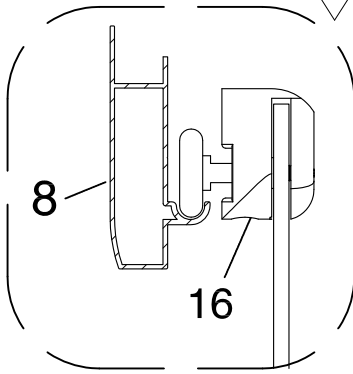

V1

geoFIX Komplettdusche Runddusche

90X90X215 cm

C80045 - ArtNr. 26462493

<p>1</p>  <p>X1</p>	<p>2</p>  <p>X1</p>	<p>3</p>  <p>X1</p>	<p>4</p>  <p>X1</p>	<p>5</p>  <p>X1</p>
<p>6</p>  <p>X1</p>	<p>7</p>  <p>X1</p>	<p>8</p>  <p>X1</p>	<p>9</p>  <p>X2</p>	<p>10</p>  <p>5 mm</p> <p>X2</p>
<p>11</p>  <p>4 mm</p> <p>X2</p>	<p>12</p>  <p>ST3.9X9.5</p> <p>X2</p>	<p>13</p>  <p>ST3.9X13</p> <p>X2</p>	<p>14</p>  <p>X2</p>	<p>15</p>  <p>X2</p>
<p>16</p>  <p>X4</p>	<p>17</p>  <p>X4</p>	<p>18</p>  <p>X2</p>	<p>19</p>  <p>X2</p>	<p>20</p>  <p>X1</p>
<p>21</p>  <p>X2</p>	<p>22</p>  <p>X1</p>	<p>23</p>  <p>X1</p>	<p>24</p>  <p>X1</p>	<p>25</p>  <p>X1</p>
<p>26</p>  <p>X1</p>	<p>27</p>  <p>ST3.9X13</p> <p>X6</p>	<p>28</p>  <p>ST3.9X16</p> <p>X4</p> <p>2</p>	<p>29</p>  <p>X4</p>	<p>30</p>  <p>X1</p>

STEP 2

STEP 1

STEP 3

STEP 3

STEP 1

STEP 2

STEP 4

STEP 5