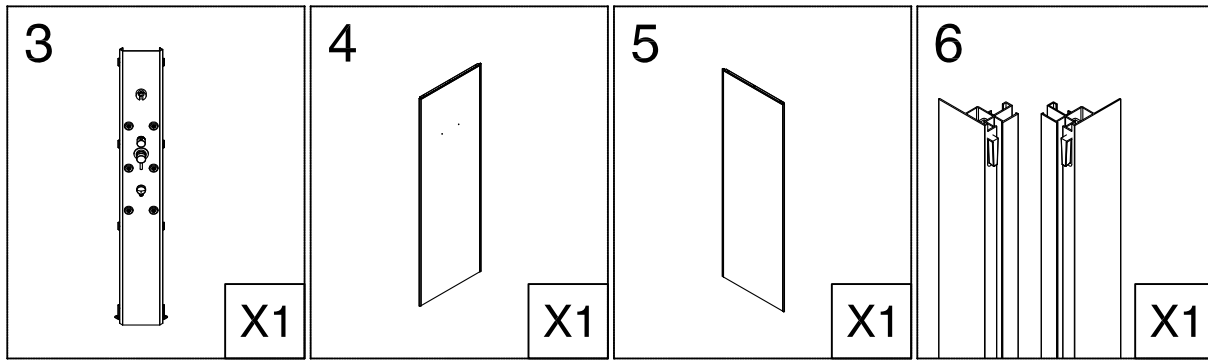

V1

geoFIX Komplettdusche Runddusche

90X90X215 cm

C80045 - ArtNr. 26462493

<p>1</p>  <p>X1</p>	<p>2</p>  <p>X1</p>	<p>3</p>  <p>X1</p>	<p>4</p>  <p>X1</p>	<p>5</p>  <p>X1</p>
<p>6</p>  <p>X1</p>	<p>7</p>  <p>X1</p>	<p>8</p>  <p>X1</p>	<p>9</p>  <p>X2</p>	<p>10</p>  <p>5 mm</p> <p>X2</p>
<p>11</p>  <p>4 mm</p> <p>X2</p>	<p>12</p>  <p>ST3.9X9.5</p> <p>X2</p>	<p>13</p>  <p>ST3.9X13</p> <p>X2</p>	<p>14</p>  <p>X2</p>	<p>15</p>  <p>X2</p>
<p>16</p>  <p>X4</p>	<p>17</p>  <p>X4</p>	<p>18</p>  <p>X2</p>	<p>19</p>  <p>X2</p>	<p>20</p>  <p>X1</p>
<p>21</p>  <p>X2</p>	<p>22</p>  <p>X1</p>	<p>23</p>  <p>X1</p>	<p>24</p>  <p>X1</p>	<p>25</p>  <p>X1</p>
<p>26</p>  <p>X1</p>	<p>27</p>  <p>ST3.9X13</p> <p>X6</p>	<p>28</p>  <p>ST3.9X16</p> <p>X4</p> <p>2</p>	<p>29</p>  <p>X4</p>	<p>30</p>  <p>X1</p>

STEP 2

STEP 1

STEP 3

STEP 3

STEP 1

STEP 2

STEP 4

STEP 5