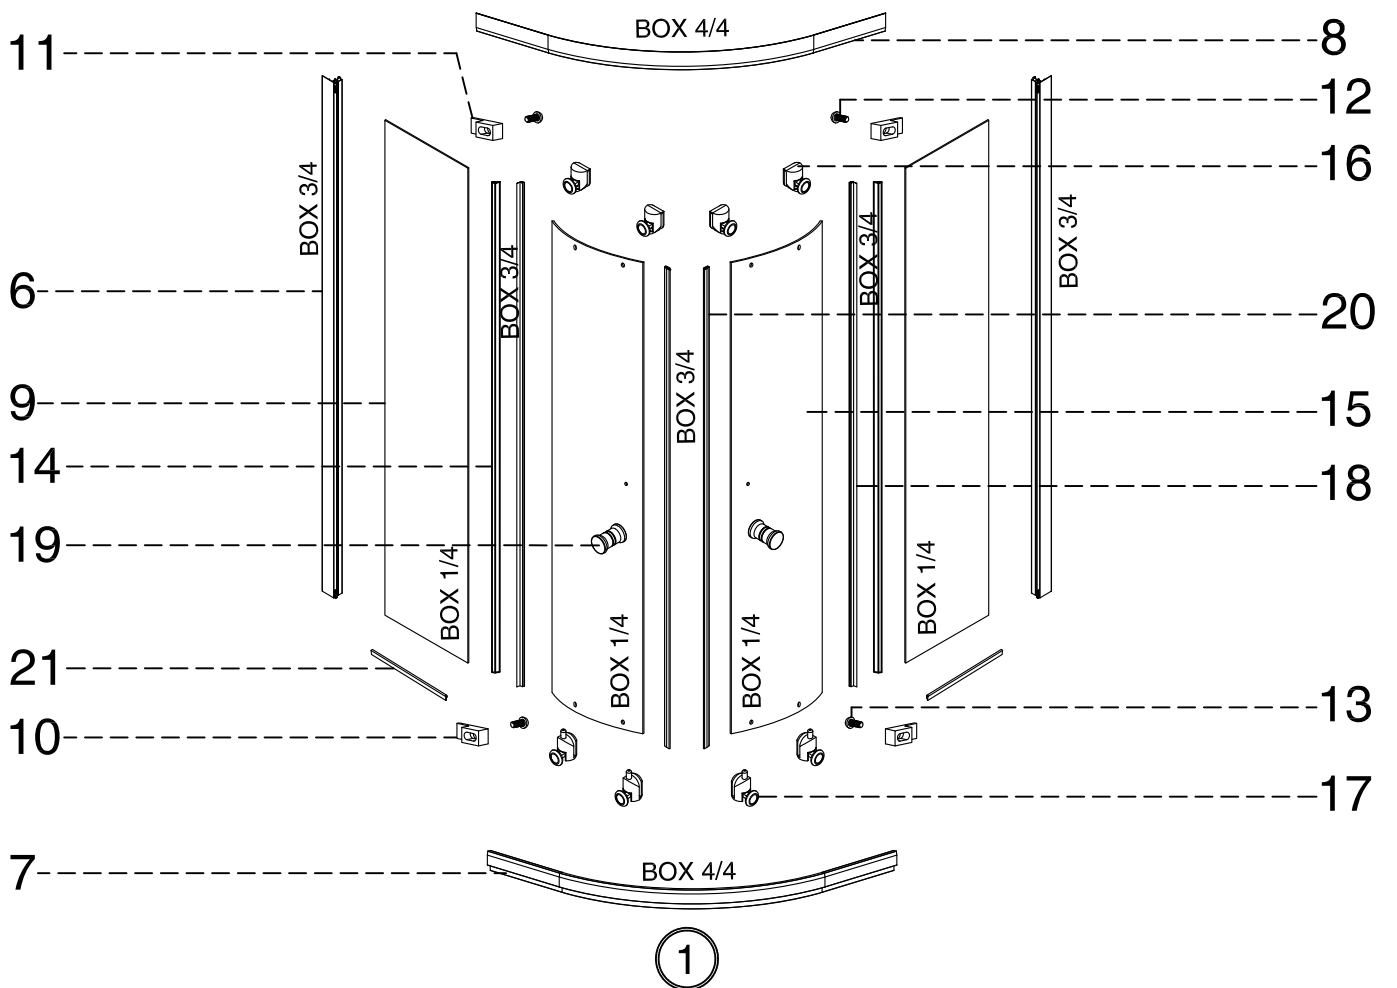

V1

geoFIX Komplettdusche Runddusche

90X90X215 cm

C80045 - ArtNr. 26462493

<p>1</p>  <p>X1</p>	<p>2</p>  <p>X1</p>	<p>3</p>  <p>X1</p>	<p>4</p>  <p>X1</p>	<p>5</p>  <p>X1</p>
<p>6</p>  <p>X1</p>	<p>7</p>  <p>X1</p>	<p>8</p>  <p>X1</p>	<p>9</p>  <p>X2</p>	<p>10</p>  <p>5 mm</p> <p>X2</p>
<p>11</p>  <p>4 mm</p> <p>X2</p>	<p>12</p>  <p>ST3.9X9.5</p> <p>X2</p>	<p>13</p>  <p>ST3.9X13</p> <p>X2</p>	<p>14</p>  <p>X2</p>	<p>15</p>  <p>X2</p>
<p>16</p>  <p>X4</p>	<p>17</p>  <p>X4</p>	<p>18</p>  <p>X2</p>	<p>19</p>  <p>X2</p>	<p>20</p>  <p>X1</p>
<p>21</p>  <p>X2</p>	<p>22</p>  <p>X1</p>	<p>23</p>  <p>X1</p>	<p>24</p>  <p>X1</p>	<p>25</p>  <p>X1</p>
<p>26</p>  <p>X1</p>	<p>27</p>  <p>ST3.9X13</p> <p>X6</p>	<p>28</p>  <p>ST3.9X16</p> <p>X4</p> <p>2</p>	<p>29</p>  <p>X4</p>	<p>30</p>  <p>X1</p>

STEP 2

STEP 1

STEP 3

STEP 3

STEP 1

STEP 2

STEP 4

STEP 5