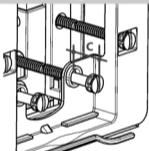

Montageanleitung Betätigungsplatten

1

2

YIN YANG
MEDIA
MOON
LEMON
C=31mm

SQUARE
SEGMENT
C=24mm

3

4

SMARTY