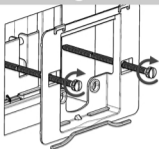

Montageanleitung Betätigungsplatten

1

2

YIN YANG
MEDIA
MOON
LEMON
C=31mm

SQUARE
SEGMENT
C=24mm

3

4

SMARTY