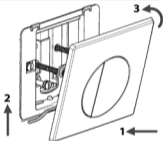

Montageanleitung Betätigungsplatten

1

2

YIN YANG
MEDIA
MOON
LEMON
C=31mm

SQUARE
SEGMENT
C=24mm

3

4

SMARTY