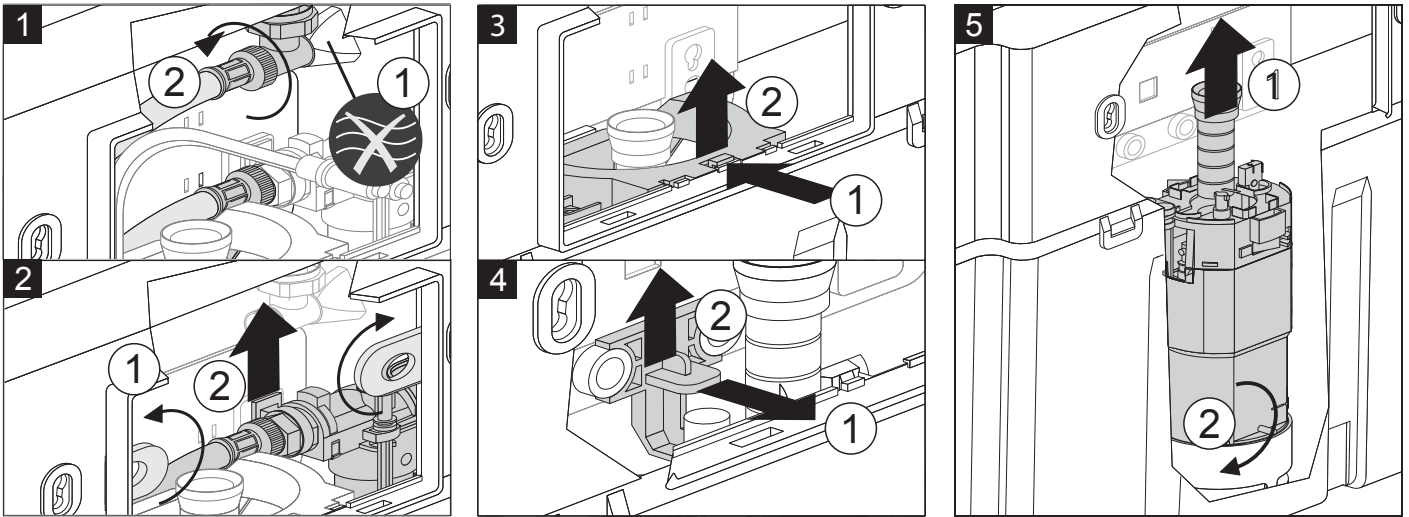

Trockenbausystem

Service

Rohbauset ViClean Art. 9218 51 00

| Model | Article No. | Region | Connection Set | Position |
|------------|-------------|-------------|----------------|----------|
| ViClean-U | V01E U7 01 | Deutschland | 92198100 | A |
| | V01H U7 01 | Österreich | | |
| | V01U U7 01 | Schweiz | | |
| ViClean-U+ | V01E U8 01 | Deutschland | 92211500 | B |
| | | Österreich | | |
| | | Schweiz | | |
| ViClean-L4 | V02E L4 01 | Europa | 92198000 | B |
| ViClean-L3 | V02C L3 01 | China | | |
| | V02T L3 01 | Taiwan | | |
| ViClean-L6 | V02C L6 01 | China | | |
| | V02T L6 01 | Taiwan | | |