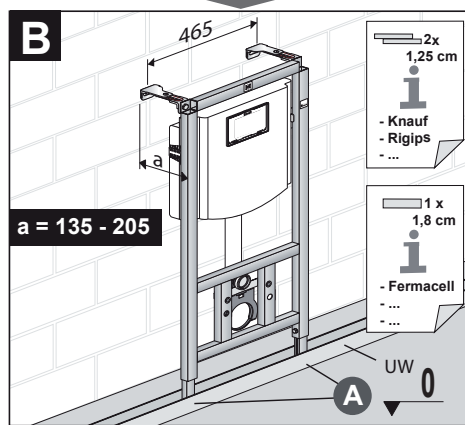

Trockenbausystem

Service

Rohbauset ViClean Art. 9218 51 00

| Model | Article No. | Region | Connection Set | Position |
|------------|-------------|-------------|----------------|----------|
| ViClean-U | V01E U7 01 | Deutschland | 92198100 | A |
| | V01H U7 01 | Österreich | | |
| | V01U U7 01 | Schweiz | | |
| ViClean-U+ | V01E U8 01 | Deutschland | 92211500 | B |
| | | Österreich | | |
| | | Schweiz | | |
| ViClean-L4 | V02E L4 01 | Europa | 92198000 | B |
| ViClean-L3 | V02C L3 01 | China | | |
| | V02T L3 01 | Taiwan | | |
| ViClean-L6 | V02C L6 01 | China | | |
| | V02T L6 01 | Taiwan | | |