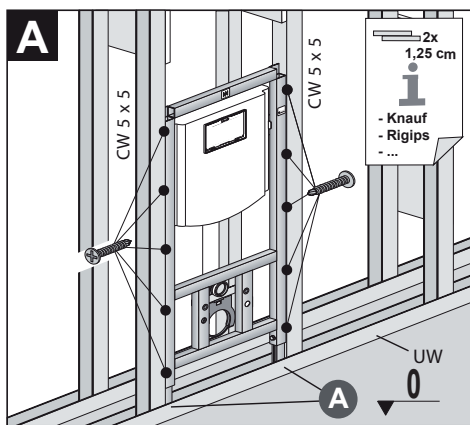

Trockenbausystem

Service

Rohbauset ViClean Art. 9218 51 00

| Model | Article No. | Region | Connection Set | Position |
|------------|-------------|-------------|----------------|----------|
| ViClean-U | V01E U7 01 | Deutschland | 92198100 | A |
| | V01H U7 01 | Österreich | | |
| | V01U U7 01 | Schweiz | | |
| ViClean-U+ | V01E U8 01 | Deutschland | 92211500 | B |
| | | Österreich | | |
| | | Schweiz | | |
| ViClean-L4 | V02E L4 01 | Europa | 92198000 | B |
| ViClean-L3 | V02C L3 01 | China | | |
| | V02T L3 01 | Taiwan | | |
| ViClean-L6 | V02C L6 01 | China | | |
| | V02T L6 01 | Taiwan | | |