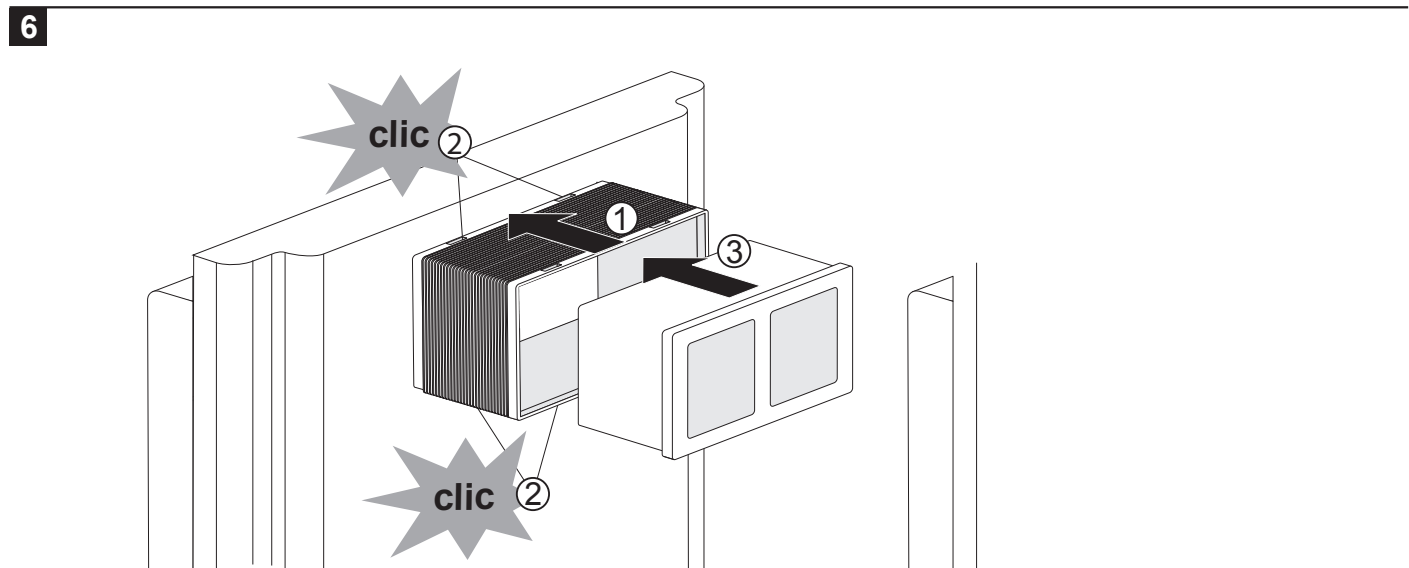

Trockenbausystem

Service

Rohbauset ViClean Art. 9218 51 00

| Model | Article No. | Region | Connection Set | Position |
|------------|-------------|-------------|----------------|----------|
| ViClean-U | V01E U7 01 | Deutschland | 92198100 | A |
| | V01H U7 01 | Österreich | | |
| | V01U U7 01 | Schweiz | | |
| ViClean-U+ | V01E U8 01 | Deutschland | 92211500 | B |
| | | Österreich | | |
| | | Schweiz | | |
| ViClean-L4 | V02E L4 01 | Europa | 92198000 | B |
| ViClean-L3 | V02C L3 01 | China | | |
| | V02T L3 01 | Taiwan | | |
| ViClean-L6 | V02C L6 01 | China | | |
| | V02T L6 01 | Taiwan | | |