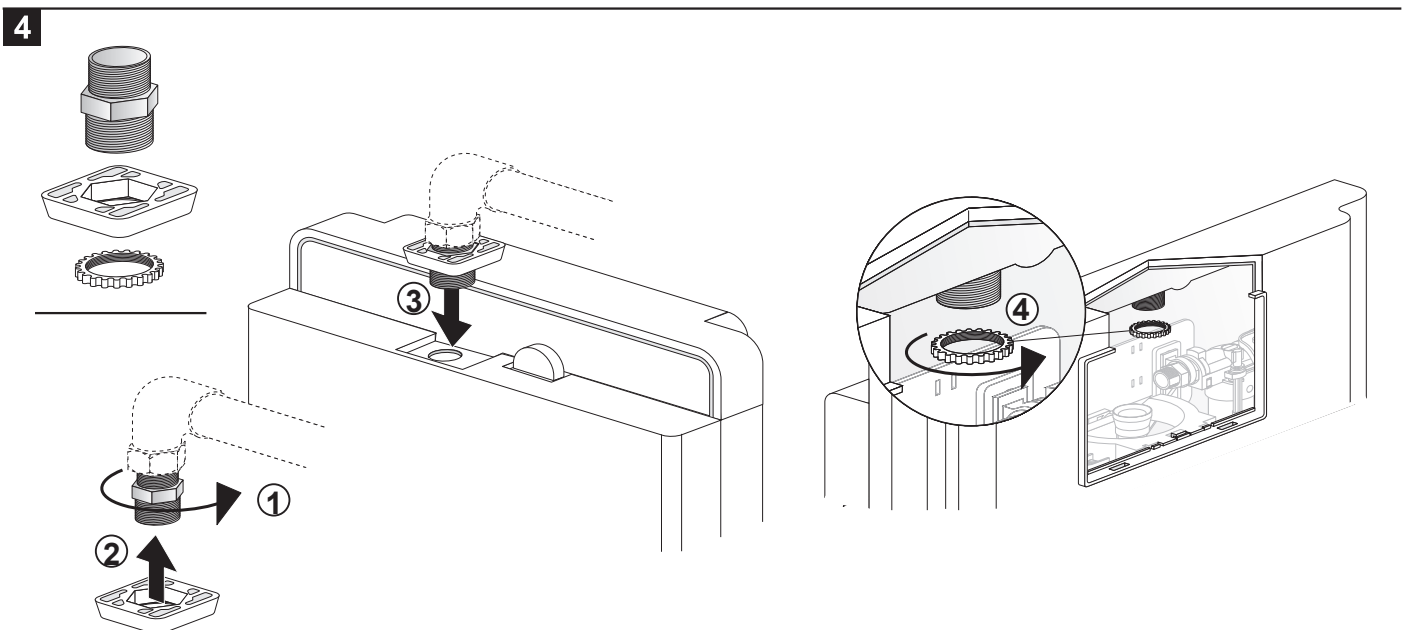

Trockenbausystem

Service

Rohbauset ViClean Art. 9218 51 00

| Model | Article No. | Region | Connection Set | Position |
|------------|-------------|-------------|----------------|----------|
| ViClean-U | V01E U7 01 | Deutschland | 92198100 | A |
| | V01H U7 01 | Österreich | | |
| | V01U U7 01 | Schweiz | | |
| ViClean-U+ | V01E U8 01 | Deutschland | 92211500 | B |
| | | Österreich | | |
| | | Schweiz | | |
| ViClean-L4 | V02E L4 01 | Europa | 92198000 | B |
| ViClean-L3 | V02C L3 01 | China | | |
| | V02T L3 01 | Taiwan | | |
| ViClean-L6 | V02C L6 01 | China | | |
| | V02T L6 01 | Taiwan | | |