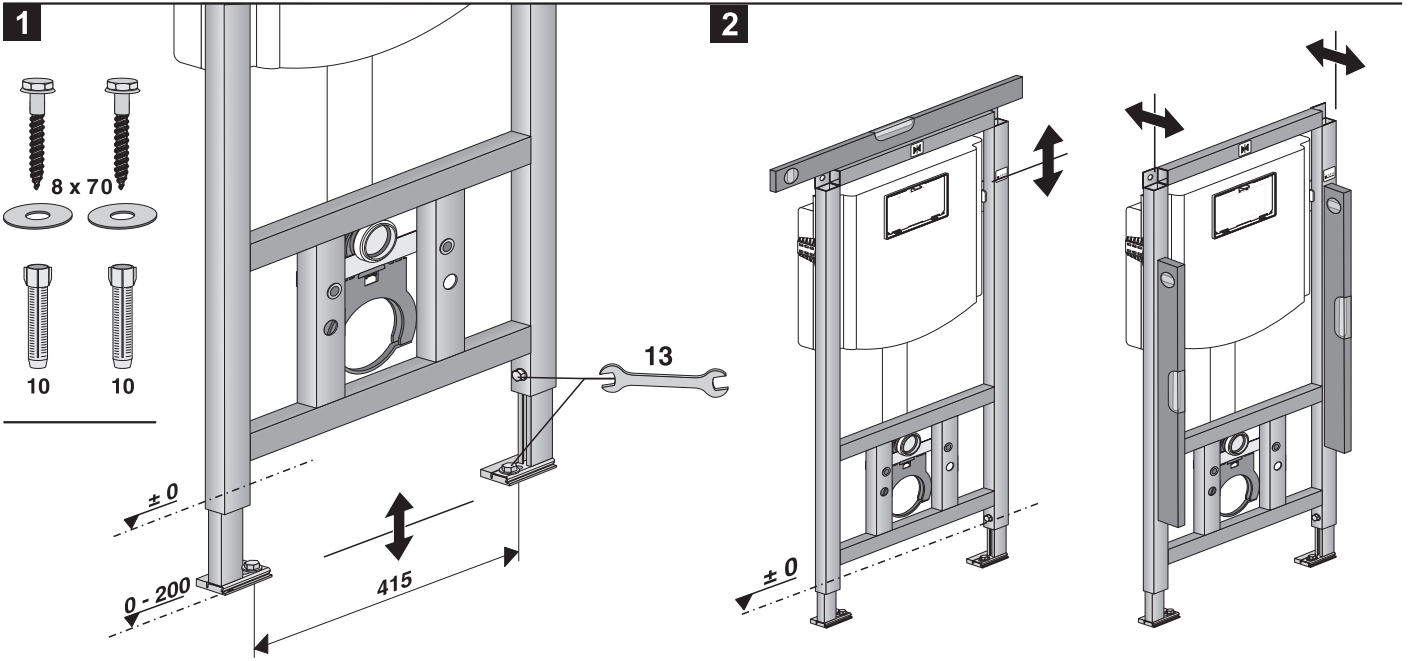

Trockenbausystem

Service

Rohbauset ViClean Art. 9218 51 00

| Model | Article No. | Region | Connection Set | Position |
|------------|-------------|-------------|----------------|----------|
| ViClean-U | V01E U7 01 | Deutschland | 92198100 | A |
| | V01H U7 01 | Österreich | | |
| | V01U U7 01 | Schweiz | | |
| ViClean-U+ | V01E U8 01 | Deutschland | 92211500 | B |
| | | Österreich | | |
| | | Schweiz | | |
| ViClean-L4 | V02E L4 01 | Europa | 92198000 | B |
| ViClean-L3 | V02C L3 01 | China | | |
| | V02T L3 01 | Taiwan | | |
| ViClean-L6 | V02C L6 01 | China | | |
| | V02T L6 01 | Taiwan | | |