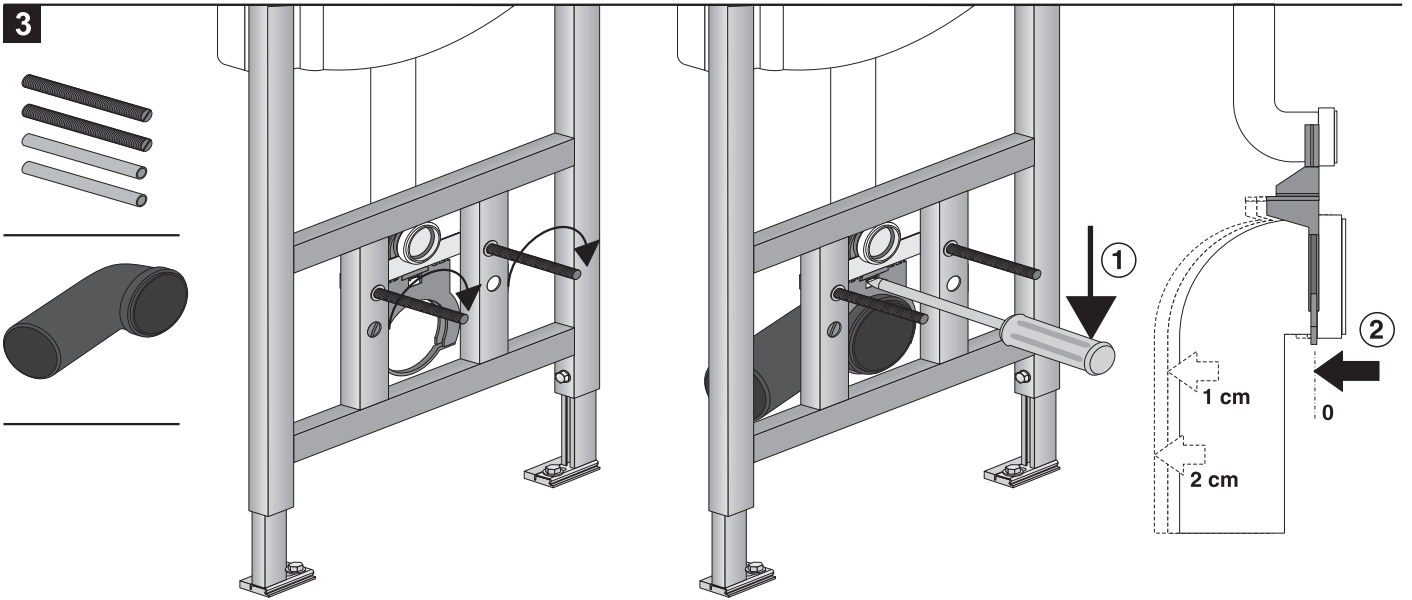

Trockenbausystem

Service

Rohbauset ViClean Art. 9218 51 00

| Model | Article No. | Region | Connection Set | Position |
|------------|-------------|-------------|----------------|----------|
| ViClean-U | V01E U7 01 | Deutschland | 92198100 | A |
| | V01H U7 01 | Österreich | | |
| | V01U U7 01 | Schweiz | | |
| ViClean-U+ | V01E U8 01 | Deutschland | 92211500 | B |
| | | Österreich | | |
| | | Schweiz | | |
| ViClean-L4 | V02E L4 01 | Europa | 92198000 | B |
| ViClean-L3 | V02C L3 01 | China | | |
| | V02T L3 01 | Taiwan | | |
| ViClean-L6 | V02C L6 01 | China | | |
| | V02T L6 01 | Taiwan | | |