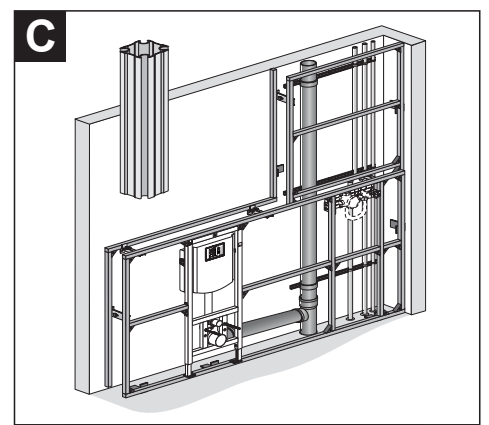

Trockenbausystem

Service

Rohbauset ViClean Art. 9218 51 00

| Model | Article No. | Region | Connection Set | Position |
|------------|-------------|-------------|----------------|----------|
| ViClean-U | V01E U7 01 | Deutschland | 92198100 | A |
| | V01H U7 01 | Österreich | | |
| | V01U U7 01 | Schweiz | | |
| ViClean-U+ | V01E U8 01 | Deutschland | 92211500 | B |
| | | Österreich | | |
| | | Schweiz | | |
| ViClean-L4 | V02E L4 01 | Europa | 92198000 | B |
| ViClean-L3 | V02C L3 01 | China | | |
| | V02T L3 01 | Taiwan | | |
| ViClean-L6 | V02C L6 01 | China | | |
| | V02T L6 01 | Taiwan | | |