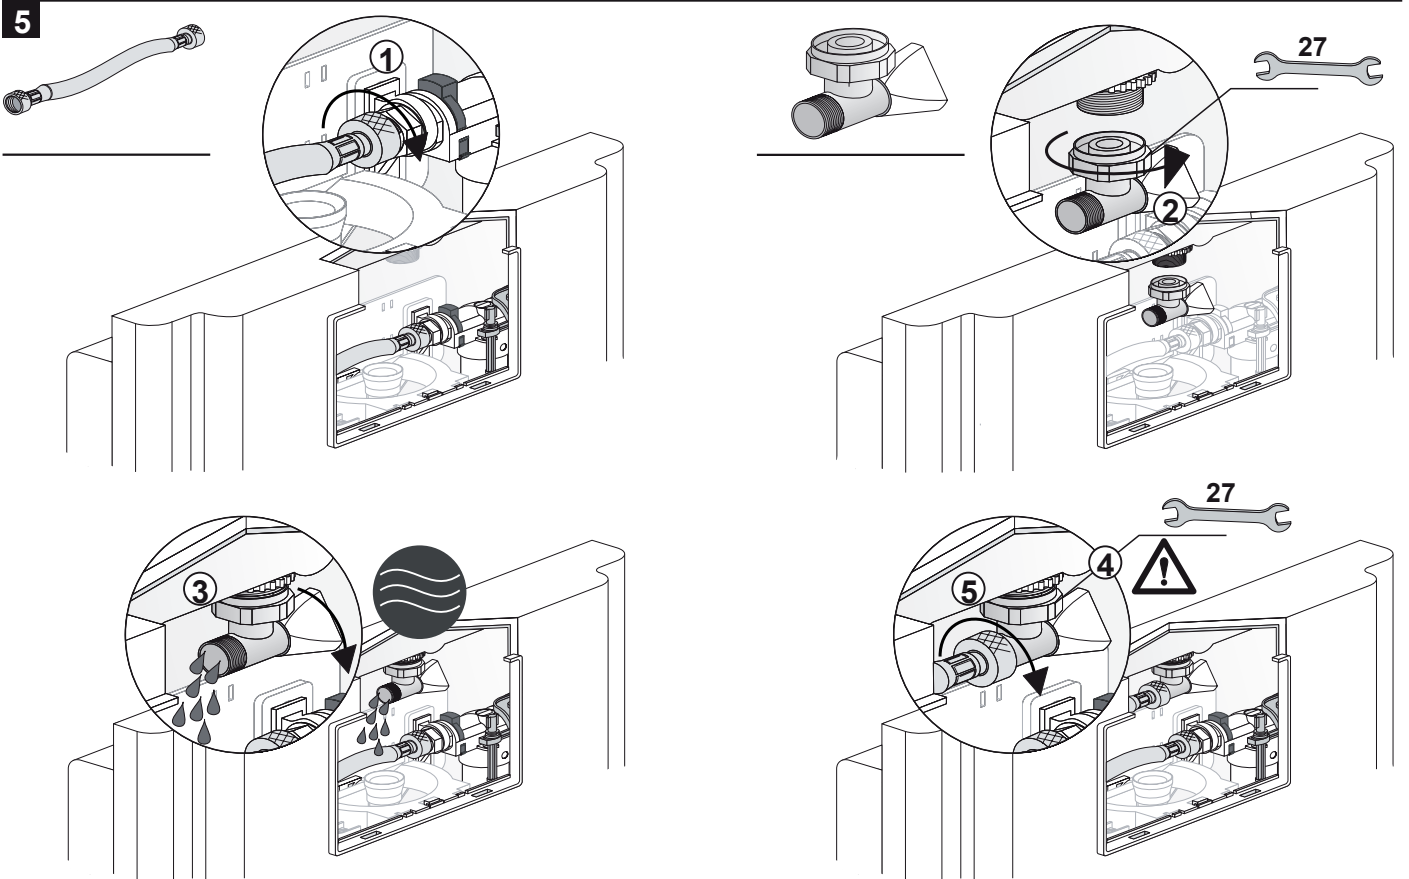

Trockenbausystem

Service

Rohbauset ViClean Art. 9218 51 00

| Model | Article No. | Region | Connection Set | Position |
|------------|-------------|-------------|----------------|----------|
| ViClean-U | V01E U7 01 | Deutschland | 92198100 | A |
| | V01H U7 01 | Österreich | | |
| | V01U U7 01 | Schweiz | | |
| ViClean-U+ | V01E U8 01 | Deutschland | 92211500 | B |
| | | Österreich | | |
| | | Schweiz | | |
| ViClean-L4 | V02E L4 01 | Europa | 92198000 | B |
| ViClean-L3 | V02C L3 01 | China | | |
| | V02T L3 01 | Taiwan | | |
| ViClean-L6 | V02C L6 01 | China | | |
| | V02T L6 01 | Taiwan | | |