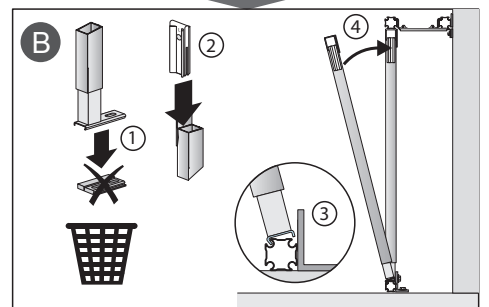

Trockenbausystem

Service

Rohbauset ViClean Art. 9218 51 00

| Model | Article No. | Region | Connection Set | Position |
|------------|-------------|-------------|----------------|----------|
| ViClean-U | V01E U7 01 | Deutschland | 92198100 | A |
| | V01H U7 01 | Österreich | | |
| | V01U U7 01 | Schweiz | | |
| ViClean-U+ | V01E U8 01 | Deutschland | 92211500 | B |
| | | Österreich | | |
| | | Schweiz | | |
| ViClean-L4 | V02E L4 01 | Europa | 92198000 | B |
| ViClean-L3 | V02C L3 01 | China | | |
| | V02T L3 01 | Taiwan | | |
| ViClean-L6 | V02C L6 01 | China | | |
| | V02T L6 01 | Taiwan | | |