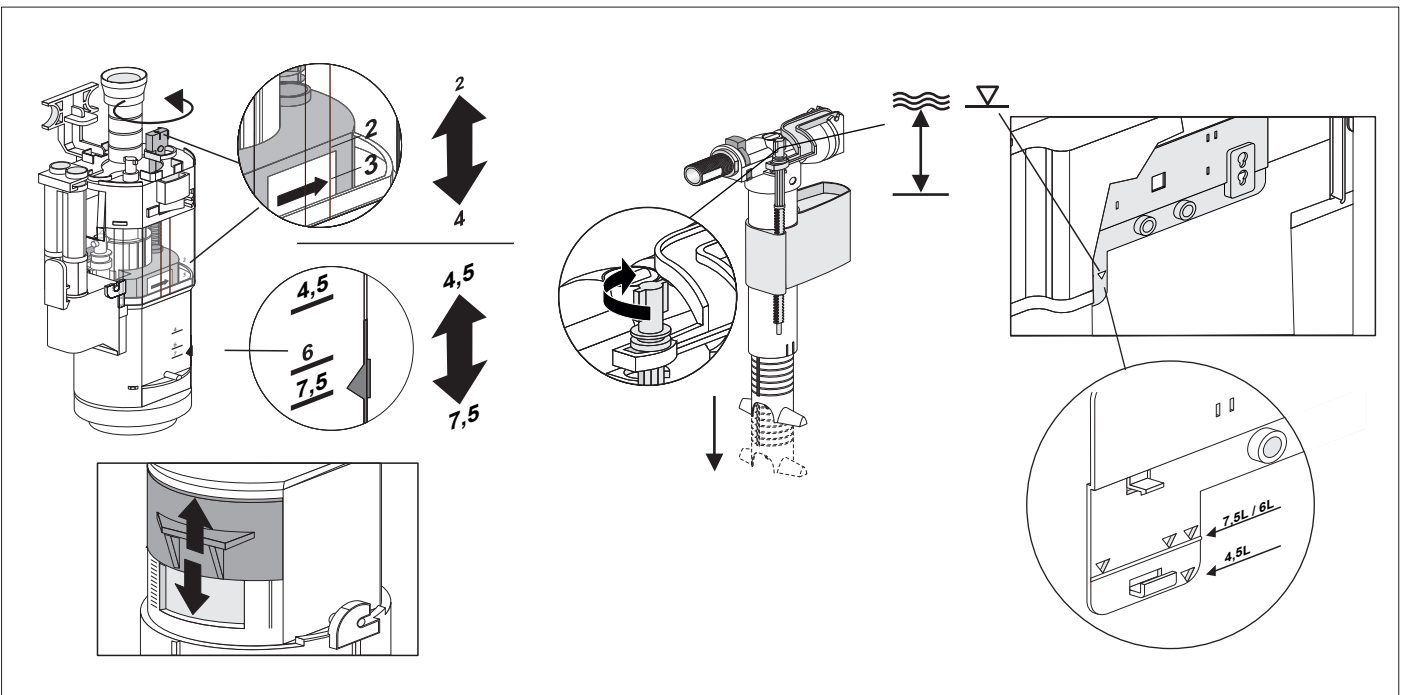

Trockenbausystem

Service

Rohbauset ViClean Art. 9218 51 00

| Model | Article No. | Region | Connection Set | Position |
|------------|-------------|-------------|----------------|----------|
| ViClean-U | V01E U7 01 | Deutschland | 92198100 | A |
| | V01H U7 01 | Österreich | | |
| | V01U U7 01 | Schweiz | | |
| ViClean-U+ | V01E U8 01 | Deutschland | 92211500 | B |
| | | Österreich | | |
| | | Schweiz | | |
| ViClean-L4 | V02E L4 01 | Europa | 92198000 | B |
| ViClean-L3 | V02C L3 01 | China | | |
| | V02T L3 01 | Taiwan | | |
| ViClean-L6 | V02C L6 01 | China | | |
| | V02T L6 01 | Taiwan | | |