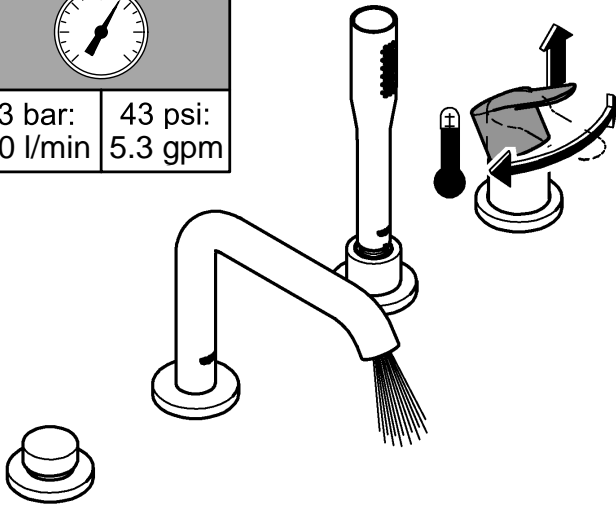

7a

7b

3 bar:	43 psi:
20 l/min	5.3 gpm

3 bar:	43 psi:
8,5 l/min	2.3 gpm

3 bar:	43 psi:
8,5 l/min	2.3 gpm

* =

Pure Freude an Wasser

GROHE
WAVES