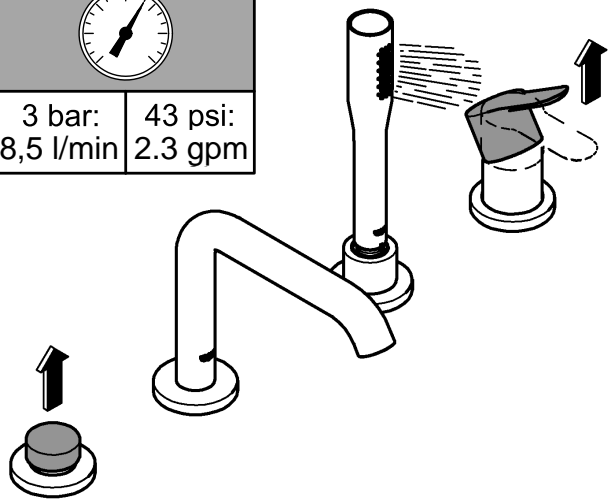

7a

7b

3 bar:	43 psi:
20 l/min	5.3 gpm

3 bar:	43 psi:
8,5 l/min	2.3 gpm

3 bar:	43 psi:
8,5 l/min	2.3 gpm

* =

Pure Freude an Wasser

GROHE
WAVES