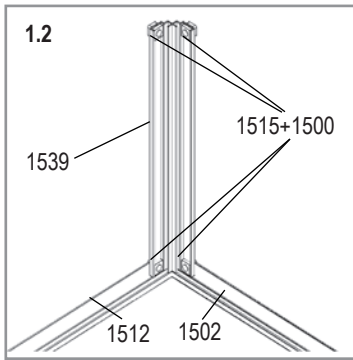

(NO) Montasjeveiledning

(HU) Szerelési útmutató

Vitavía
- makes living grow

**GAIA
3X**

1

- 1500 16x
- 1502 2x
- 1512 4x
- 1515 16x
- 1538 2x
- 1539 2x
- 1540 2x
- 1541 2x
- 1542 2x

2

- 1500 16x
- 1515 16x
- 1534 2x
- 1535 1x
- 1536 2x
- 1537 1x
- 1550 2x

2.1	Art	mm	
A	1534	585 x 495	2
B	1535	595 x 495	1
D	1536	585 x 374	2
E	1537	595 x 374	1
F	1550	486 x 374 / 491	2

GAIA 3X

3

- 1500 6x
- 1504 1x
- 1511 2x
- 1514 1x
- 1515 6x
- 1543 1x
- 1544 1x
- 1545 1x
- 1546 1x
- 1547 2x
- 1548 4x

4

- 1500 3 x 4
- 1506 3 x 1
- 1507 3 x 1
- 1509 3 x 2
- 1510 3 x 1
- 1515 3 x 4
- 1520 3x

4.1	Art	mm	
C	1520	570 x 508	3

3x

GAIA 3X

Item No.	Part	Sect. Ref.	Size mm	Quantity
1500		1-4	M6 x 5	50
1502		1	488	2
1504		3	508	1
1506		4	600	3
1507		4	600	3
1509		4	498	6
1510		4	25	3
1511		3	588	2
1512		1	588	4
1514		3	508	1
1515		1-4	M6	50
1538		1	364	2
1539		1	484	2

Item No.	Part	Sect. Ref.	Size mm	Quantity
1540		1	364	2
1541		1	484	2
1542		1	600	2
1543		3	600	1
1544		3	598	1
1545		3	600	1
1546		3	598	1
1547		3	514	2
1548		3	3 x 10	4
1549		-	15	4
1520		4	570 x 508	3
1534		2	585 x 495	2
1535		2	595 x 495	1
1536		2	585 x 374	2
1537		2	595 x 374	1
1550		2	486 x 374/491	2