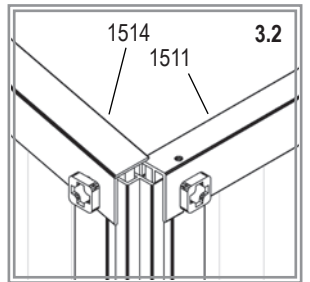

(NO) Montasjeveiledning

(HU) Szerelési útmutató

Vitavía
- makes living grow

**GAIA
3X**

1

- 1500 16x
- 1502 2x
- 1512 4x
- 1515 16x
- 1538 2x
- 1539 2x
- 1540 2x
- 1541 2x
- 1542 2x

2

- 1500 16x
- 1515 16x
- 1534 2x
- 1535 1x
- 1536 2x
- 1537 1x
- 1550 2x

2.1	Art	mm	
A	1534	585 x 495	2
B	1535	595 x 495	1
D	1536	585 x 374	2
E	1537	595 x 374	1
F	1550	486 x 374 / 491	2

GAIA 3X

3

- 1500 6x
- 1504 1x
- 1511 2x
- 1514 1x
- 1515 6x
- 1543 1x
- 1544 1x
- 1545 1x
- 1546 1x
- 1547 2x
- 1548 4x

4

- 1500 3 x 4
- 1506 3 x 1
- 1507 3 x 1
- 1509 3 x 2
- 1510 3 x 1
- 1515 3 x 4
- 1520 3x

4.1	Art	mm	
C	1520	570 x 508	3

3x

GAIA 3X

Item No.	Part	Sect. Ref.	Size mm	Quantity
1500		1-4	M6 x 5	50
1502		1	488	2
1504		3	508	1
1506		4	600	3
1507		4	600	3
1509		4	498	6
1510		4	25	3
1511		3	588	2
1512		1	588	4
1514		3	508	1
1515		1-4	M6	50
1538		1	364	2
1539		1	484	2

Item No.	Part	Sect. Ref.	Size mm	Quantity
1540		1	364	2
1541		1	484	2
1542		1	600	2
1543		3	600	1
1544		3	598	1
1545		3	600	1
1546		3	598	1
1547		3	514	2
1548		3	3 x 10	4
1549		-	15	4
1520		4	570 x 508	3
1534		2	585 x 495	2
1535		2	595 x 495	1
1536		2	585 x 374	2
1537		2	595 x 374	1
1550		2	486 x 374/491	2