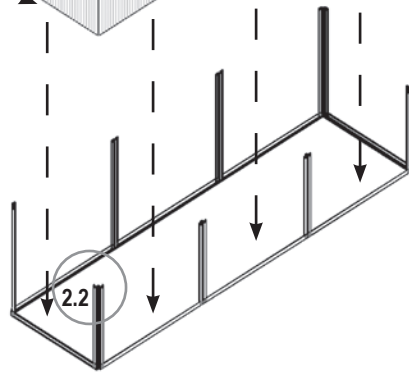

(NO) Montasjeveiledning

(HU) Szerelési útmutató

Vitavía
- makes living grow

**GAIA
3X**

1

- 1500 16x
- 1502 2x
- 1512 4x
- 1515 16x
- 1538 2x
- 1539 2x
- 1540 2x
- 1541 2x
- 1542 2x

2

- 1500 16x
- 1515 16x
- 1534 2x
- 1535 1x
- 1536 2x
- 1537 1x
- 1550 2x

2.1	Art	mm	
A	1534	585 x 495	2
B	1535	595 x 495	1
D	1536	585 x 374	2
E	1537	595 x 374	1
F	1550	486 x 374 / 491	2

GAIA 3X

3

- 1500 6x
- 1504 1x
- 1511 2x
- 1514 1x
- 1515 6x
- 1543 1x
- 1544 1x
- 1545 1x
- 1546 1x
- 1547 2x
- 1548 4x

4

- 1500 3 x 4
- 1506 3 x 1
- 1507 3 x 1
- 1509 3 x 2
- 1510 3 x 1
- 1515 3 x 4
- 1520 3x

4.1	Art	mm	
C	1520	570 x 508	3

3x

GAIA 3X

Item No.	Part	Sect. Ref.	Size mm	Quantity
1500		1-4	M6 x 5	50
1502		1	488	2
1504		3	508	1
1506		4	600	3
1507		4	600	3
1509		4	498	6
1510		4	25	3
1511		3	588	2
1512		1	588	4
1514		3	508	1
1515		1-4	M6	50
1538		1	364	2
1539		1	484	2

Item No.	Part	Sect. Ref.	Size mm	Quantity
1540		1	364	2
1541		1	484	2
1542		1	600	2
1543		3	600	1
1544		3	598	1
1545		3	600	1
1546		3	598	1
1547		3	514	2
1548		3	3 x 10	4
1549		-	15	4
1520		4	570 x 508	3
1534		2	585 x 495	2
1535		2	595 x 495	1
1536		2	585 x 374	2
1537		2	595 x 374	1
1550		2	486 x 374/491	2