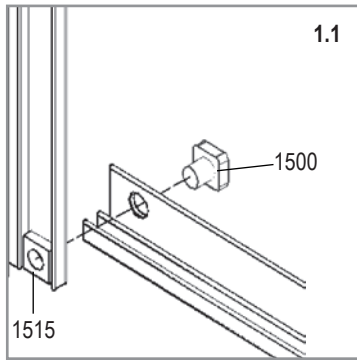

(NO) Montasjeveiledning

(HU) Szerelési útmutató

Vitavía
- makes living grow

**GAIA
3X**

1

- 1500 16x
- 1502 2x
- 1512 4x
- 1515 16x
- 1538 2x
- 1539 2x
- 1540 2x
- 1541 2x
- 1542 2x

2

- 1500 16x
- 1515 16x
- 1534 2x
- 1535 1x
- 1536 2x
- 1537 1x
- 1550 2x

2.1	Art	mm	
A	1534	585 x 495	2
B	1535	595 x 495	1
D	1536	585 x 374	2
E	1537	595 x 374	1
F	1550	486 x 374 / 491	2

GAIA 3X

3

- 1500 6x
- 1504 1x
- 1511 2x
- 1514 1x
- 1515 6x
- 1543 1x
- 1544 1x
- 1545 1x
- 1546 1x
- 1547 2x
- 1548 4x

4

- 1500 3 x 4
- 1506 3 x 1
- 1507 3 x 1
- 1509 3 x 2
- 1510 3 x 1
- 1515 3 x 4
- 1520 3x

4.1	Art	mm	
C	1520	570 x 508	3

3x

GAIA 3X

Item No.	Part	Sect. Ref.	Size mm	Quantity
1500		1-4	M6 x 5	50
1502		1	488	2
1504		3	508	1
1506		4	600	3
1507		4	600	3
1509		4	498	6
1510		4	25	3
1511		3	588	2
1512		1	588	4
1514		3	508	1
1515		1-4	M6	50
1538		1	364	2
1539		1	484	2

Item No.	Part	Sect. Ref.	Size mm	Quantity
1540		1	364	2
1541		1	484	2
1542		1	600	2
1543		3	600	1
1544		3	598	1
1545		3	600	1
1546		3	598	1
1547		3	514	2
1548		3	3 x 10	4
1549		-	15	4
1520		4	570 x 508	3
1534		2	585 x 495	2
1535		2	595 x 495	1
1536		2	585 x 374	2
1537		2	595 x 374	1
1550		2	486 x 374/491	2