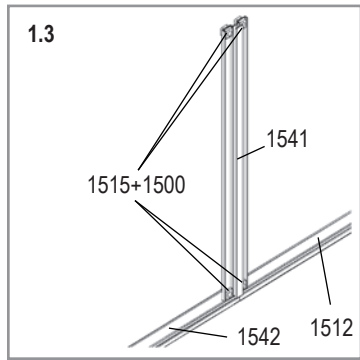

(NO) Montasjeveiledning

(HU) Szerelési útmutató

Vitavía
- makes living grow

**GAIA
3X**

1

- 1500 16x
- 1502 2x
- 1512 4x
- 1515 16x
- 1538 2x
- 1539 2x
- 1540 2x
- 1541 2x
- 1542 2x

2

- 1500 16x
- 1515 16x
- 1534 2x
- 1535 1x
- 1536 2x
- 1537 1x
- 1550 2x

2.1	Art	mm	
A	1534	585 x 495	2
B	1535	595 x 495	1
D	1536	585 x 374	2
E	1537	595 x 374	1
F	1550	486 x 374 / 491	2

GAIA 3X

3

- 1500 6x
- 1504 1x
- 1511 2x
- 1514 1x
- 1515 6x
- 1543 1x
- 1544 1x
- 1545 1x
- 1546 1x
- 1547 2x
- 1548 4x

4

- 1500 3 x 4
- 1506 3 x 1
- 1507 3 x 1
- 1509 3 x 2
- 1510 3 x 1
- 1515 3 x 4
- 1520 3x

4.1	Art	mm	
C	1520	570 x 508	3

3x

GAIA 3X

Item No.	Part	Sect. Ref.	Size mm	Quantity
1500		1-4	M6 x 5	50
1502		1	488	2
1504		3	508	1
1506		4	600	3
1507		4	600	3
1509		4	498	6
1510		4	25	3
1511		3	588	2
1512		1	588	4
1514		3	508	1
1515		1-4	M6	50
1538		1	364	2
1539		1	484	2

Item No.	Part	Sect. Ref.	Size mm	Quantity
1540		1	364	2
1541		1	484	2
1542		1	600	2
1543		3	600	1
1544		3	598	1
1545		3	600	1
1546		3	598	1
1547		3	514	2
1548		3	3 x 10	4
1549		-	15	4
1520		4	570 x 508	3
1534		2	585 x 495	2
1535		2	595 x 495	1
1536		2	585 x 374	2
1537		2	595 x 374	1
1550		2	486 x 374/491	2