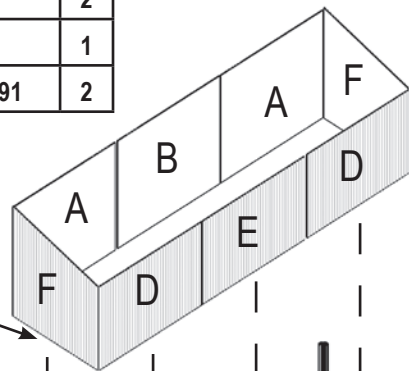

(NO) Montasjeveiledning

(HU) Szerelési útmutató

Vitavía
- makes living grow

**GAIA
3X**

1

- 1500 16x
- 1502 2x
- 1512 4x
- 1515 16x
- 1538 2x
- 1539 2x
- 1540 2x
- 1541 2x
- 1542 2x

2

- 1500 16x
- 1515 16x
- 1534 2x
- 1535 1x
- 1536 2x
- 1537 1x
- 1550 2x

2.1	Art	mm	
A	1534	585 x 495	2
B	1535	595 x 495	1
D	1536	585 x 374	2
E	1537	595 x 374	1
F	1550	486 x 374 / 491	2

GAIA 3X

3

- 1500 6x
- 1504 1x
- 1511 2x
- 1514 1x
- 1515 6x
- 1543 1x
- 1544 1x
- 1545 1x
- 1546 1x
- 1547 2x
- 1548 4x

4

- 1500 3 x 4
- 1506 3 x 1
- 1507 3 x 1
- 1509 3 x 2
- 1510 3 x 1
- 1515 3 x 4
- 1520 3x

4.1	Art	mm	
C	1520	570 x 508	3

3x

GAIA 3X

Item No.	Part	Sect. Ref.	Size mm	Quantity
1500		1-4	M6 x 5	50
1502		1	488	2
1504		3	508	1
1506		4	600	3
1507		4	600	3
1509		4	498	6
1510		4	25	3
1511		3	588	2
1512		1	588	4
1514		3	508	1
1515		1-4	M6	50
1538		1	364	2
1539		1	484	2

Item No.	Part	Sect. Ref.	Size mm	Quantity
1540		1	364	2
1541		1	484	2
1542		1	600	2
1543		3	600	1
1544		3	598	1
1545		3	600	1
1546		3	598	1
1547		3	514	2
1548		3	3 x 10	4
1549		-	15	4
1520		4	570 x 508	3
1534		2	585 x 495	2
1535		2	595 x 495	1
1536		2	585 x 374	2
1537		2	595 x 374	1
1550		2	486 x 374/491	2