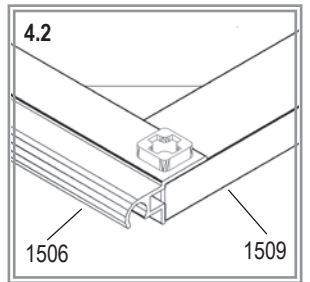

(NO) Montasjeveiledning

(HU) Szerelési útmutató

Vitavía
- makes living grow

**GAIA
3X**

1

- 1500 16x
- 1502 2x
- 1512 4x
- 1515 16x
- 1538 2x
- 1539 2x
- 1540 2x
- 1541 2x
- 1542 2x

2

- 1500 16x
- 1515 16x
- 1534 2x
- 1535 1x
- 1536 2x
- 1537 1x
- 1550 2x

2.1	Art	mm	
A	1534	585 x 495	2
B	1535	595 x 495	1
D	1536	585 x 374	2
E	1537	595 x 374	1
F	1550	486 x 374 / 491	2

GAIA 3X

3

- 1500 6x
- 1504 1x
- 1511 2x
- 1514 1x
- 1515 6x
- 1543 1x
- 1544 1x
- 1545 1x
- 1546 1x
- 1547 2x
- 1548 4x

4

- 1500 3 x 4
- 1506 3 x 1
- 1507 3 x 1
- 1509 3 x 2
- 1510 3 x 1
- 1515 3 x 4
- 1520 3x

4.1	Art	mm	
C	1520	570 x 508	3

3x

GAIA 3X

Item No.	Part	Sect. Ref.	Size mm	Quantity
1500		1-4	M6 x 5	50
1502		1	488	2
1504		3	508	1
1506		4	600	3
1507		4	600	3
1509		4	498	6
1510		4	25	3
1511		3	588	2
1512		1	588	4
1514		3	508	1
1515		1-4	M6	50
1538		1	364	2
1539		1	484	2

Item No.	Part	Sect. Ref.	Size mm	Quantity
1540		1	364	2
1541		1	484	2
1542		1	600	2
1543		3	600	1
1544		3	598	1
1545		3	600	1
1546		3	598	1
1547		3	514	2
1548		3	3 x 10	4
1549		-	15	4
1520		4	570 x 508	3
1534		2	585 x 495	2
1535		2	595 x 495	1
1536		2	585 x 374	2
1537		2	595 x 374	1
1550		2	486 x 374/491	2