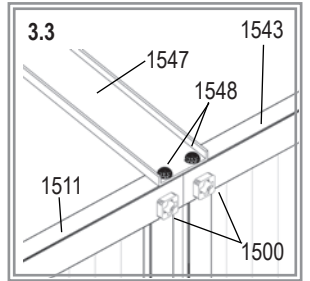

(NO) Montasjeveiledning

(HU) Szerelési útmutató

Vitavía
- makes living grow

**GAIA
3X**

1

- 1500 16x
- 1502 2x
- 1512 4x
- 1515 16x
- 1538 2x
- 1539 2x
- 1540 2x
- 1541 2x
- 1542 2x

2

- 1500 16x
- 1515 16x
- 1534 2x
- 1535 1x
- 1536 2x
- 1537 1x
- 1550 2x

2.1	Art	mm	
A	1534	585 x 495	2
B	1535	595 x 495	1
D	1536	585 x 374	2
E	1537	595 x 374	1
F	1550	486 x 374 / 491	2

GAIA 3X

3

- 1500 6x
- 1504 1x
- 1511 2x
- 1514 1x
- 1515 6x
- 1543 1x
- 1544 1x
- 1545 1x
- 1546 1x
- 1547 2x
- 1548 4x

4

- 1500 3 x 4
- 1506 3 x 1
- 1507 3 x 1
- 1509 3 x 2
- 1510 3 x 1
- 1515 3 x 4
- 1520 3x

4.1	Art	mm	
C	1520	570 x 508	3

3x

GAIA 3X

Item No.	Part	Sect. Ref.	Size mm	Quantity
1500		1-4	M6 x 5	50
1502		1	488	2
1504		3	508	1
1506		4	600	3
1507		4	600	3
1509		4	498	6
1510		4	25	3
1511		3	588	2
1512		1	588	4
1514		3	508	1
1515		1-4	M6	50
1538		1	364	2
1539		1	484	2

Item No.	Part	Sect. Ref.	Size mm	Quantity
1540		1	364	2
1541		1	484	2
1542		1	600	2
1543		3	600	1
1544		3	598	1
1545		3	600	1
1546		3	598	1
1547		3	514	2
1548		3	3 x 10	4
1549		-	15	4
1520		4	570 x 508	3
1534		2	585 x 495	2
1535		2	595 x 495	1
1536		2	585 x 374	2
1537		2	595 x 374	1
1550		2	486 x 374/491	2