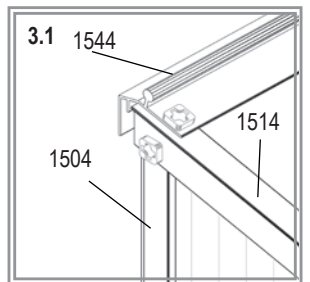

(NO) Montasjeveiledning

(HU) Szerelési útmutató

Vitavía
- makes living grow

**GAIA
3X**

1

- 1500 16x
- 1502 2x
- 1512 4x
- 1515 16x
- 1538 2x
- 1539 2x
- 1540 2x
- 1541 2x
- 1542 2x

2

- 1500 16x
- 1515 16x
- 1534 2x
- 1535 1x
- 1536 2x
- 1537 1x
- 1550 2x

2.1	Art	mm	
A	1534	585 x 495	2
B	1535	595 x 495	1
D	1536	585 x 374	2
E	1537	595 x 374	1
F	1550	486 x 374 / 491	2

GAIA 3X

3

- 1500 6x
- 1504 1x
- 1511 2x
- 1514 1x
- 1515 6x
- 1543 1x
- 1544 1x
- 1545 1x
- 1546 1x
- 1547 2x
- 1548 4x

4

- 1500 3 x 4
- 1506 3 x 1
- 1507 3 x 1
- 1509 3 x 2
- 1510 3 x 1
- 1515 3 x 4
- 1520 3x

4.1	Art	mm	
C	1520	570 x 508	3

3x

GAIA 3X

Item No.	Part	Sect. Ref.	Size mm	Quantity
1500		1-4	M6 x 5	50
1502		1	488	2
1504		3	508	1
1506		4	600	3
1507		4	600	3
1509		4	498	6
1510		4	25	3
1511		3	588	2
1512		1	588	4
1514		3	508	1
1515		1-4	M6	50
1538		1	364	2
1539		1	484	2

Item No.	Part	Sect. Ref.	Size mm	Quantity
1540		1	364	2
1541		1	484	2
1542		1	600	2
1543		3	600	1
1544		3	598	1
1545		3	600	1
1546		3	598	1
1547		3	514	2
1548		3	3 x 10	4
1549		-	15	4
1520		4	570 x 508	3
1534		2	585 x 495	2
1535		2	595 x 495	1
1536		2	585 x 374	2
1537		2	595 x 374	1
1550		2	486 x 374/491	2