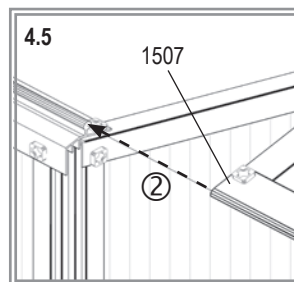

(NO) Montasjeveiledning

(HU) Szerelési útmutató

Vitavía
- makes living grow

**GAIA
3X**

1

- 1500 16x
- 1502 2x
- 1512 4x
- 1515 16x
- 1538 2x
- 1539 2x
- 1540 2x
- 1541 2x
- 1542 2x

2

- 1500 16x
- 1515 16x
- 1534 2x
- 1535 1x
- 1536 2x
- 1537 1x
- 1550 2x

2.1	Art	mm	
A	1534	585 x 495	2
B	1535	595 x 495	1
D	1536	585 x 374	2
E	1537	595 x 374	1
F	1550	486 x 374 / 491	2

GAIA 3X

3

- 1500 6x
- 1504 1x
- 1511 2x
- 1514 1x
- 1515 6x
- 1543 1x
- 1544 1x
- 1545 1x
- 1546 1x
- 1547 2x
- 1548 4x

4

- 1500 3 x 4
- 1506 3 x 1
- 1507 3 x 1
- 1509 3 x 2
- 1510 3 x 1
- 1515 3 x 4
- 1520 3x

4.1	Art	mm	
C	1520	570 x 508	3

3x

GAIA 3X

Item No.	Part	Sect. Ref.	Size mm	Quantity
1500		1-4	M6 x 5	50
1502		1	488	2
1504		3	508	1
1506		4	600	3
1507		4	600	3
1509		4	498	6
1510		4	25	3
1511		3	588	2
1512		1	588	4
1514		3	508	1
1515		1-4	M6	50
1538		1	364	2
1539		1	484	2

Item No.	Part	Sect. Ref.	Size mm	Quantity
1540		1	364	2
1541		1	484	2
1542		1	600	2
1543		3	600	1
1544		3	598	1
1545		3	600	1
1546		3	598	1
1547		3	514	2
1548		3	3 x 10	4
1549		-	15	4
1520		4	570 x 508	3
1534		2	585 x 495	2
1535		2	595 x 495	1
1536		2	585 x 374	2
1537		2	595 x 374	1
1550		2	486 x 374/491	2