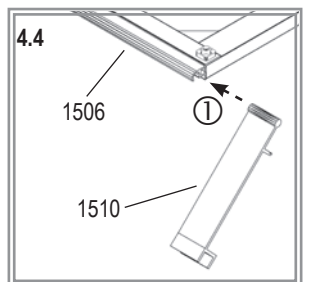

(NO) Montasjeveiledning

(HU) Szerelési útmutató

Vitavía
- makes living grow

**GAIA
3X**

1

- 1500 16x
- 1502 2x
- 1512 4x
- 1515 16x
- 1538 2x
- 1539 2x
- 1540 2x
- 1541 2x
- 1542 2x

2

- 1500 16x
- 1515 16x
- 1534 2x
- 1535 1x
- 1536 2x
- 1537 1x
- 1550 2x

2.1	Art	mm	
A	1534	585 x 495	2
B	1535	595 x 495	1
D	1536	585 x 374	2
E	1537	595 x 374	1
F	1550	486 x 374 / 491	2

GAIA 3X

3

- 1500 6x
- 1504 1x
- 1511 2x
- 1514 1x
- 1515 6x
- 1543 1x
- 1544 1x
- 1545 1x
- 1546 1x
- 1547 2x
- 1548 4x

4

- 1500 3 x 4
- 1506 3 x 1
- 1507 3 x 1
- 1509 3 x 2
- 1510 3 x 1
- 1515 3 x 4
- 1520 3x

4.1	Art	mm	
C	1520	570 x 508	3

3x

GAIA 3X

Item No.	Part	Sect. Ref.	Size mm	Quantity
1500		1-4	M6 x 5	50
1502		1	488	2
1504		3	508	1
1506		4	600	3
1507		4	600	3
1509		4	498	6
1510		4	25	3
1511		3	588	2
1512		1	588	4
1514		3	508	1
1515		1-4	M6	50
1538		1	364	2
1539		1	484	2

Item No.	Part	Sect. Ref.	Size mm	Quantity
1540		1	364	2
1541		1	484	2
1542		1	600	2
1543		3	600	1
1544		3	598	1
1545		3	600	1
1546		3	598	1
1547		3	514	2
1548		3	3 x 10	4
1549		-	15	4
1520		4	570 x 508	3
1534		2	585 x 495	2
1535		2	595 x 495	1
1536		2	585 x 374	2
1537		2	595 x 374	1
1550		2	486 x 374/491	2