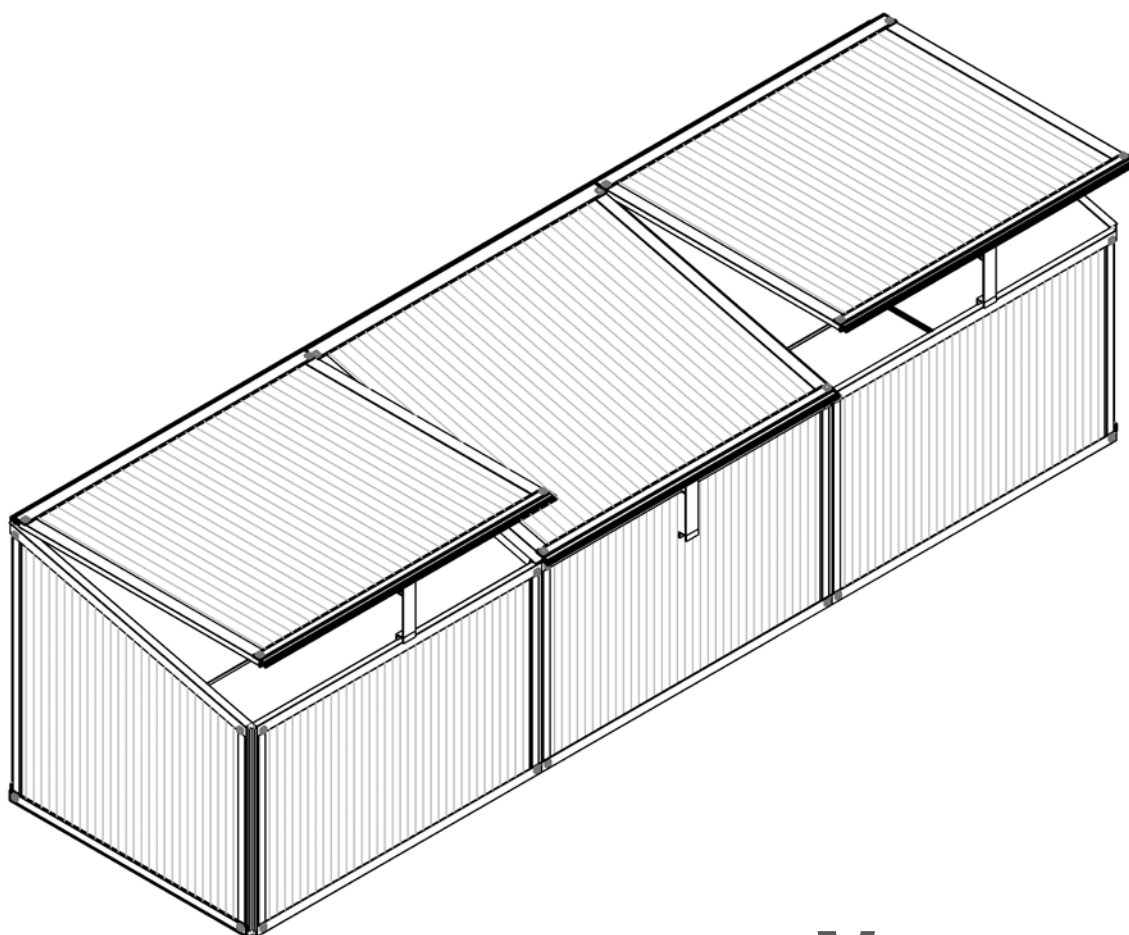

(NO) Montasjeveiledning

(HU) Szerelési útmutató

Vitavía
- makes living grow

**GAIA
3X**

1

- 1500 16x
- 1502 2x
- 1512 4x
- 1515 16x
- 1538 2x
- 1539 2x
- 1540 2x
- 1541 2x
- 1542 2x

2

- 1500 16x
- 1515 16x
- 1534 2x
- 1535 1x
- 1536 2x
- 1537 1x
- 1550 2x

Item No.	Part	Sect. Ref.	Size mm	Quantity
1540		1	364	2
1541		1	484	2
1542		1	600	2
1543		3	600	1
1544		3	598	1
1545		3	600	1
1546		3	598	1
1547		3	514	2
1548		3	3 x 10	4
1549		-	15	4
1520		4	570 x 508	3
1534		2	585 x 495	2
1535		2	595 x 495	1
1536		2	585 x 374	2
1537		2	595 x 374	1
1550		2	486 x 374/491	2