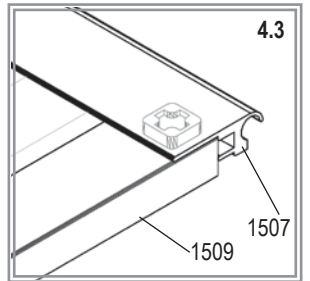

(NO) Montasjeveiledning

(HU) Szerelési útmutató

Vitavía
- makes living grow

**GAIA
3X**

1

- 1500 16x
- 1502 2x
- 1512 4x
- 1515 16x
- 1538 2x
- 1539 2x
- 1540 2x
- 1541 2x
- 1542 2x

2

- 1500 16x
- 1515 16x
- 1534 2x
- 1535 1x
- 1536 2x
- 1537 1x
- 1550 2x

2.1	Art	mm	
A	1534	585 x 495	2
B	1535	595 x 495	1
D	1536	585 x 374	2
E	1537	595 x 374	1
F	1550	486 x 374 / 491	2

GAIA 3X

3

- 1500 6x
- 1504 1x
- 1511 2x
- 1514 1x
- 1515 6x
- 1543 1x
- 1544 1x
- 1545 1x
- 1546 1x
- 1547 2x
- 1548 4x

4

- 1500 3 x 4
- 1506 3 x 1
- 1507 3 x 1
- 1509 3 x 2
- 1510 3 x 1
- 1515 3 x 4
- 1520 3x

4.1	Art	mm	
C	1520	570 x 508	3

3x

GAIA 3X

Item No.	Part	Sect. Ref.	Size mm	Quantity
1500		1-4	M6 x 5	50
1502		1	488	2
1504		3	508	1
1506		4	600	3
1507		4	600	3
1509		4	498	6
1510		4	25	3
1511		3	588	2
1512		1	588	4
1514		3	508	1
1515		1-4	M6	50
1538		1	364	2
1539		1	484	2

Item No.	Part	Sect. Ref.	Size mm	Quantity
1540		1	364	2
1541		1	484	2
1542		1	600	2
1543		3	600	1
1544		3	598	1
1545		3	600	1
1546		3	598	1
1547		3	514	2
1548		3	3 x 10	4
1549		-	15	4
1520		4	570 x 508	3
1534		2	585 x 495	2
1535		2	595 x 495	1
1536		2	585 x 374	2
1537		2	595 x 374	1
1550		2	486 x 374/491	2