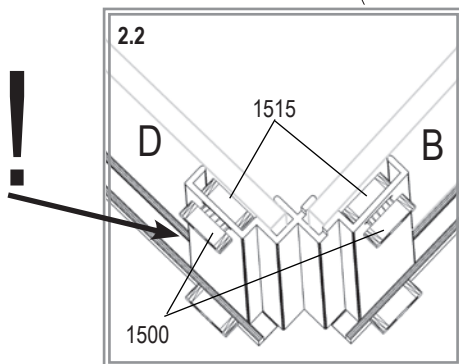

(NO) Montasjeveiledning

(HU) Szerelési útmutató

Vitavía
- makes living grow

**GAIA
3X**

1

- 1500 16x
- 1502 2x
- 1512 4x
- 1515 16x
- 1538 2x
- 1539 2x
- 1540 2x
- 1541 2x
- 1542 2x

2

- 1500 16x
- 1515 16x
- 1534 2x
- 1535 1x
- 1536 2x
- 1537 1x
- 1550 2x

2.1	Art	mm	
A	1534	585 x 495	2
B	1535	595 x 495	1
D	1536	585 x 374	2
E	1537	595 x 374	1
F	1550	486 x 374 / 491	2

GAIA 3X

3

- 1500 6x
- 1504 1x
- 1511 2x
- 1514 1x
- 1515 6x
- 1543 1x
- 1544 1x
- 1545 1x
- 1546 1x
- 1547 2x
- 1548 4x

4

- 1500 3 x 4
- 1506 3 x 1
- 1507 3 x 1
- 1509 3 x 2
- 1510 3 x 1
- 1515 3 x 4
- 1520 3x

4.1	Art	mm	
C	1520	570 x 508	3

3x

GAIA 3X

Item No.	Part	Sect. Ref.	Size mm	Quantity
1500		1-4	M6 x 5	50
1502		1	488	2
1504		3	508	1
1506		4	600	3
1507		4	600	3
1509		4	498	6
1510		4	25	3
1511		3	588	2
1512		1	588	4
1514		3	508	1
1515		1-4	M6	50
1538		1	364	2
1539		1	484	2

Item No.	Part	Sect. Ref.	Size mm	Quantity
1540		1	364	2
1541		1	484	2
1542		1	600	2
1543		3	600	1
1544		3	598	1
1545		3	600	1
1546		3	598	1
1547		3	514	2
1548		3	3 x 10	4
1549		-	15	4
1520		4	570 x 508	3
1534		2	585 x 495	2
1535		2	595 x 495	1
1536		2	585 x 374	2
1537		2	595 x 374	1
1550		2	486 x 374/491	2