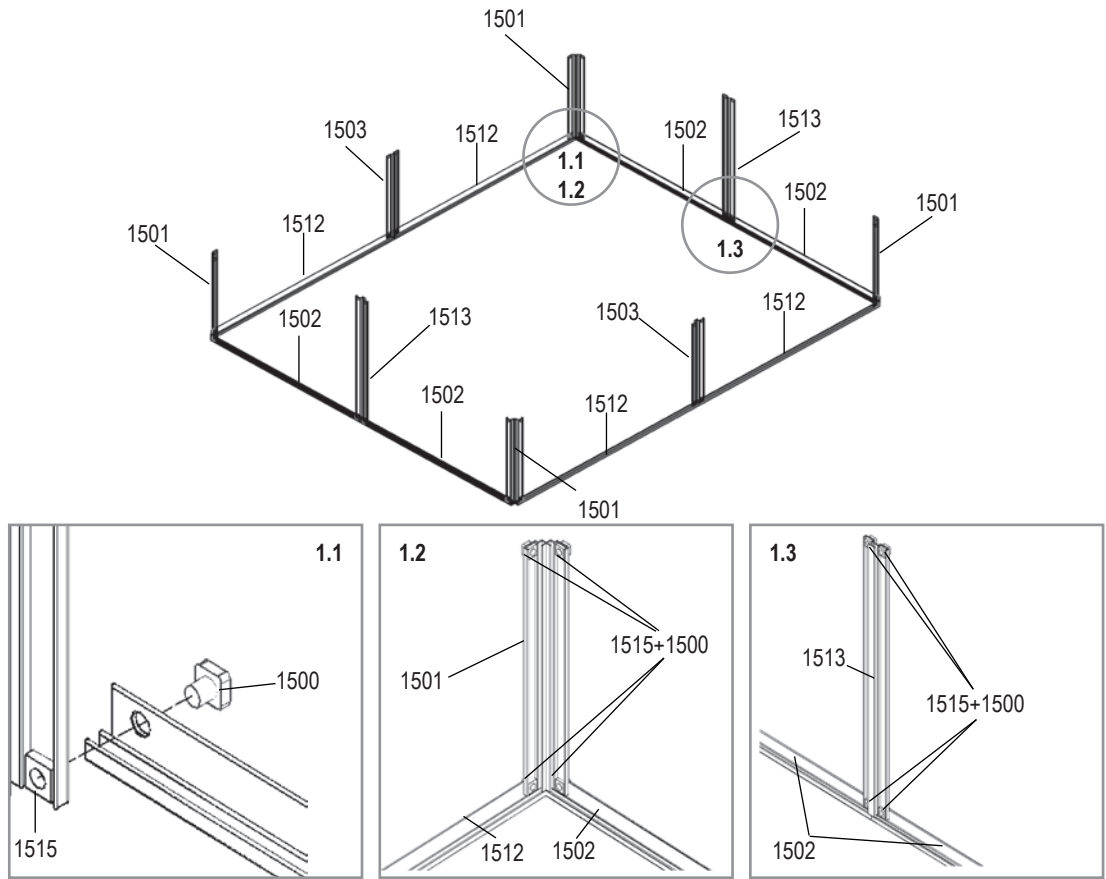

(NO) Montasjeveiledning

(HU) Szerelési útmutató

Vitavia
- makes living grow

GAIA 2X

1

- 1500 16x
- 1501 4x
- 1502 4x
- 1503 2x
- 1512 4x
- 1513 2x
- 1515 16x

2

- 1500 16x
- 1515 16x
- 1521 4x
- 1522 4x

2.1	Art	mm	
A	1521	486 x 254/373	4
B	1522	585 x 254	4

GAIA 2X

3

- 1500 12x
- 1504 2x
- 1505 2x
- 1508 1x
- 1511 4x
- 1514 2x
- 1515 12x

4

- 1500 4 x 4
- 1506 4 x 1
- 1507 4 x 1
- 1509 4 x 2
- 1510 4 x 1
- 1515 4 x 4
- 1520 4x

4x

4.1	Art	mm	
C	1520	570 x 508	4

GAIA 2X

Item No.	Part	Sect. Ref.	Size mm	Quantity
1500		1-4	M6 x 5	60
1501		1	244	4
1502		1	488	4
1503		1	244	2
1504		3	508	2
1505		3	595	2
1506		4	600	4
1507		4	600	4
1508		3	594	1
1509		4	498	8
1510		4	25	4
1511		3	588	4

Item No.	Part	Sect. Ref.	Size mm	Quantity
1512		1	588	4
1513		1	360	2
1514		3	508	2
1515		1-4	M6	60
1520		4	570 x 508	4
1521		2	486 x 254/373	4
1522		2	585 x 254	4

E.P.H. Schmidt u. Co. GmbH
 Hoefkerstrasse 30
 44149 Dortmund
 Postfach 170163
 44060 Dortmund
 Deutschland
 Tel.: +49 231 941655 0
 Fax: +49 231 941655 99
 www.eph-schmidt.de
 verkauf@eph-schmidt.de