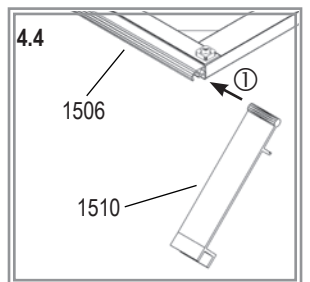

(NO) Montasjeveiledning

(HU) Szerelési útmutató

Vitavia
- makes living grow

GAIA 2X

1

- 1500 16x
- 1501 4x
- 1502 4x
- 1503 2x
- 1512 4x
- 1513 2x
- 1515 16x

2

- 1500 16x
- 1515 16x
- 1521 4x
- 1522 4x

2.1	Art	mm	
A	1521	486 x 254/373	4
B	1522	585 x 254	4

GAIA 2X

3

- 1500 12x
- 1504 2x
- 1505 2x
- 1508 1x
- 1511 4x
- 1514 2x
- 1515 12x

4

- 1500 4 x 4
- 1506 4 x 1
- 1507 4 x 1
- 1509 4 x 2
- 1510 4 x 1
- 1515 4 x 4
- 1520 4x

4x

4.1	Art	mm	
C	1520	570 x 508	4

GAIA 2X

Item No.	Part	Sect. Ref.	Size mm	Quantity
1500		1-4	M6 x 5	60
1501		1	244	4
1502		1	488	4
1503		1	244	2
1504		3	508	2
1505		3	595	2
1506		4	600	4
1507		4	600	4
1508		3	594	1
1509		4	498	8
1510		4	25	4
1511		3	588	4

Item No.	Part	Sect. Ref.	Size mm	Quantity
1512		1	588	4
1513		1	360	2
1514		3	508	2
1515		1-4	M6	60
1520		4	570 x 508	4
1521		2	486 x 254/373	4
1522		2	585 x 254	4

E.P.H. Schmidt u. Co. GmbH
 Hoefkerstrasse 30
 44149 Dortmund
 Postfach 170163
 44060 Dortmund
 Deutschland
 Tel.: +49 231 941655 0
 Fax: +49 231 941655 99
 www.eph-schmidt.de
 verkauf@eph-schmidt.de