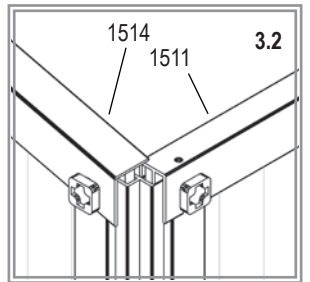

(NO) Montasjeveiledning

(HU) Szerelési útmutató

Vitavia
- makes living grow

GAIA 2X

1

- 1500 16x
- 1501 4x
- 1502 4x
- 1503 2x
- 1512 4x
- 1513 2x
- 1515 16x

2

- 1500 16x
- 1515 16x
- 1521 4x
- 1522 4x

2.1	Art	mm	
A	1521	486 x 254/373	4
B	1522	585 x 254	4

GAIA 2X

3

- 1500 12x
- 1504 2x
- 1505 2x
- 1508 1x
- 1511 4x
- 1514 2x
- 1515 12x

4

- 1500 4 x 4
- 1506 4 x 1
- 1507 4 x 1
- 1509 4 x 2
- 1510 4 x 1
- 1515 4 x 4
- 1520 4x

4x

4.1	Art	mm	
C	1520	570 x 508	4

GAIA 2X

Item No.	Part	Sect. Ref.	Size mm	Quantity
1500		1-4	M6 x 5	60
1501		1	244	4
1502		1	488	4
1503		1	244	2
1504		3	508	2
1505		3	595	2
1506		4	600	4
1507		4	600	4
1508		3	594	1
1509		4	498	8
1510		4	25	4
1511		3	588	4

Item No.	Part	Sect. Ref.	Size mm	Quantity
1512		1	588	4
1513		1	360	2
1514		3	508	2
1515		1-4	M6	60
1520		4	570 x 508	4
1521		2	486 x 254/373	4
1522		2	585 x 254	4

E.P.H. Schmidt u. Co. GmbH
 Hoefkerstrasse 30
 44149 Dortmund
 Postfach 170163
 44060 Dortmund
 Deutschland
 Tel.: +49 231 941655 0
 Fax: +49 231 941655 99
 www.eph-schmidt.de
 verkauf@eph-schmidt.de