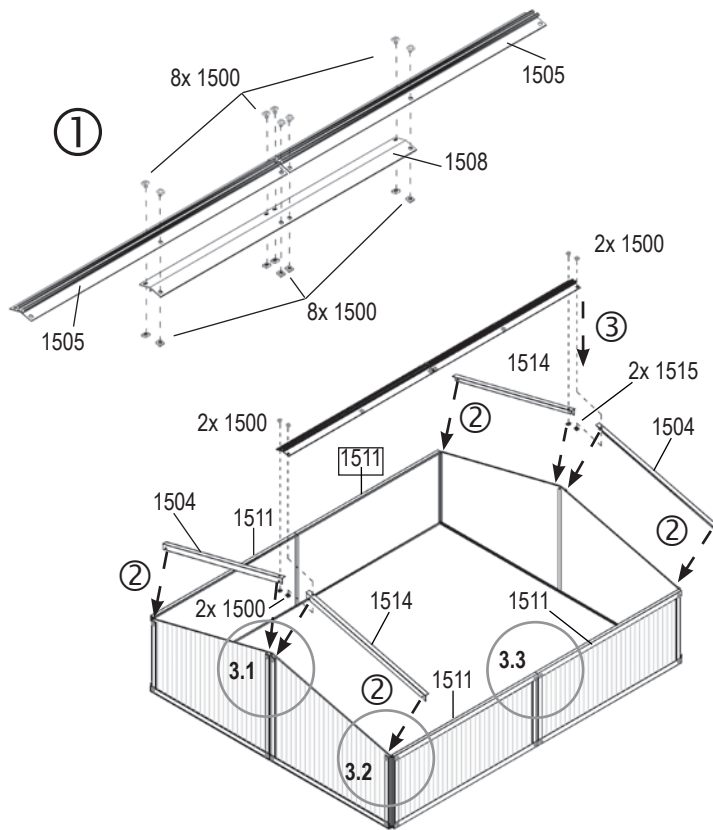

2.1	Art	mm	
A	1521	486 x 254/373	4
B	1522	585 x 254	4

GAIA 2X

3

- 1500 12x
- 1504 2x
- 1505 2x
- 1508 1x
- 1511 4x
- 1514 2x
- 1515 12x

4

- 1500 4 x 4
- 1506 4 x 1
- 1507 4 x 1
- 1509 4 x 2
- 1510 4 x 1
- 1515 4 x 4
- 1520 4x

4x

4.1	Art	mm	
C	1520	570 x 508	4

GAIA 2X

Item No.	Part	Sect. Ref.	Size mm	Quantity
1500		1-4	M6 x 5	60
1501		1	244	4
1502		1	488	4
1503		1	244	2
1504		3	508	2
1505		3	595	2
1506		4	600	4
1507		4	600	4
1508		3	594	1
1509		4	498	8
1510		4	25	4
1511		3	588	4

Item No.	Part	Sect. Ref.	Size mm	Quantity
1512		1	588	4
1513		1	360	2
1514		3	508	2
1515		1-4	M6	60
1520		4	570 x 508	4
1521		2	486 x 254/373	4
1522		2	585 x 254	4

E.P.H. Schmidt u. Co. GmbH
 Hoefkerstrasse 30
 44149 Dortmund
 Postfach 170163
 44060 Dortmund
 Deutschland
 Tel.: +49 231 941655 0
 Fax: +49 231 941655 99
 www.eph-schmidt.de
 verkauf@eph-schmidt.de