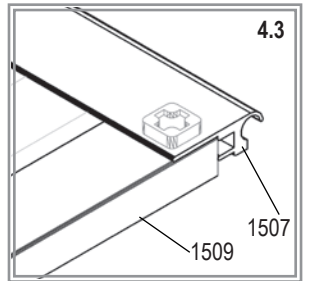

(NO) Montasjeveiledning

(HU) Szerelési útmutató

Vitavia
- makes living grow

GAIA 2X

1

- 1500 16x
- 1501 4x
- 1502 4x
- 1503 2x
- 1512 4x
- 1513 2x
- 1515 16x

2

- 1500 16x
- 1515 16x
- 1521 4x
- 1522 4x

2.1	Art	mm	
A	1521	486 x 254/373	4
B	1522	585 x 254	4

GAIA 2X

3

- 1500 12x
- 1504 2x
- 1505 2x
- 1508 1x
- 1511 4x
- 1514 2x
- 1515 12x

4

- 1500 4 x 4
- 1506 4 x 1
- 1507 4 x 1
- 1509 4 x 2
- 1510 4 x 1
- 1515 4 x 4
- 1520 4x

4x

4.1	Art	mm	
C	1520	570 x 508	4

GAIA 2X

Item No.	Part	Sect. Ref.	Size mm	Quantity
1500		1-4	M6 x 5	60
1501		1	244	4
1502		1	488	4
1503		1	244	2
1504		3	508	2
1505		3	595	2
1506		4	600	4
1507		4	600	4
1508		3	594	1
1509		4	498	8
1510		4	25	4
1511		3	588	4

Item No.	Part	Sect. Ref.	Size mm	Quantity
1512		1	588	4
1513		1	360	2
1514		3	508	2
1515		1-4	M6	60
1520		4	570 x 508	4
1521		2	486 x 254/373	4
1522		2	585 x 254	4

E.P.H. Schmidt u. Co. GmbH
 Hoefkerstrasse 30
 44149 Dortmund
 Postfach 170163
 44060 Dortmund
 Deutschland
 Tel.: +49 231 941655 0
 Fax: +49 231 941655 99
 www.eph-schmidt.de
 verkauf@eph-schmidt.de