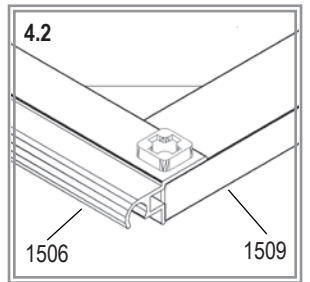

(NO) Montasjeveiledning

(HU) Szerelési útmutató

Vitavia
- makes living grow

GAIA 2X

1

- 1500 16x
- 1501 4x
- 1502 4x
- 1503 2x
- 1512 4x
- 1513 2x
- 1515 16x

2

- 1500 16x
- 1515 16x
- 1521 4x
- 1522 4x

2.1	Art	mm	
A	1521	486 x 254/373	4
B	1522	585 x 254	4

GAIA 2X

3

- 1500 12x
- 1504 2x
- 1505 2x
- 1508 1x
- 1511 4x
- 1514 2x
- 1515 12x

4

- 1500 4 x 4
- 1506 4 x 1
- 1507 4 x 1
- 1509 4 x 2
- 1510 4 x 1
- 1515 4 x 4
- 1520 4x

4x

4.1	Art	mm	
C	1520	570 x 508	4

GAIA 2X

Item No.	Part	Sect. Ref.	Size mm	Quantity
1500		1-4	M6 x 5	60
1501		1	244	4
1502		1	488	4
1503		1	244	2
1504		3	508	2
1505		3	595	2
1506		4	600	4
1507		4	600	4
1508		3	594	1
1509		4	498	8
1510		4	25	4
1511		3	588	4

Item No.	Part	Sect. Ref.	Size mm	Quantity
1512		1	588	4
1513		1	360	2
1514		3	508	2
1515		1-4	M6	60
1520		4	570 x 508	4
1521		2	486 x 254/373	4
1522		2	585 x 254	4

E.P.H. Schmidt u. Co. GmbH
 Hoefkerstrasse 30
 44149 Dortmund
 Postfach 170163
 44060 Dortmund
 Deutschland
 Tel.: +49 231 941655 0
 Fax: +49 231 941655 99
 www.eph-schmidt.de
 verkauf@eph-schmidt.de