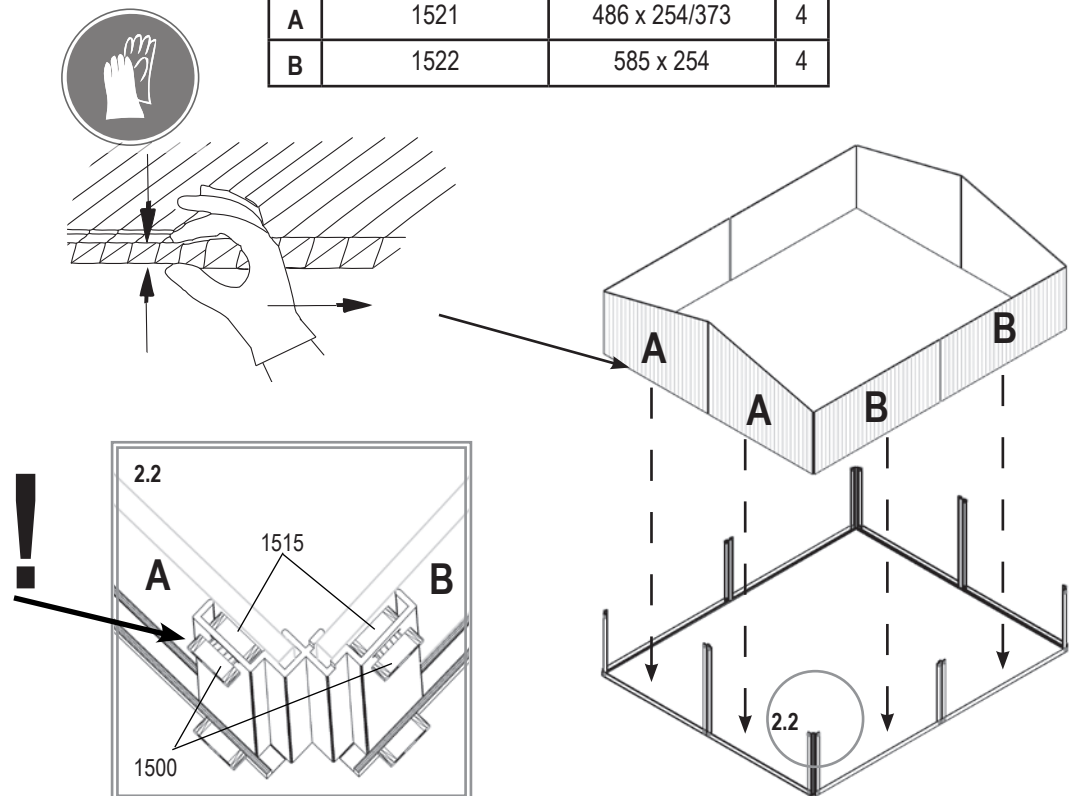

(NO) Montasjeveiledning

(HU) Szerelési útmutató

Vitavia
- makes living grow

GAIA 2X

1

- 1500 16x
- 1501 4x
- 1502 4x
- 1503 2x
- 1512 4x
- 1513 2x
- 1515 16x

2

- 1500 16x
- 1515 16x
- 1521 4x
- 1522 4x

2.1	Art	mm	
A	1521	486 x 254/373	4
B	1522	585 x 254	4

GAIA 2X

3

- 1500 12x
- 1504 2x
- 1505 2x
- 1508 1x
- 1511 4x
- 1514 2x
- 1515 12x

4

- 1500 4 x 4
- 1506 4 x 1
- 1507 4 x 1
- 1509 4 x 2
- 1510 4 x 1
- 1515 4 x 4
- 1520 4x

4x

4.1	Art	mm	
C	1520	570 x 508	4

GAIA 2X

Item No.	Part	Sect. Ref.	Size mm	Quantity
1500		1-4	M6 x 5	60
1501		1	244	4
1502		1	488	4
1503		1	244	2
1504		3	508	2
1505		3	595	2
1506		4	600	4
1507		4	600	4
1508		3	594	1
1509		4	498	8
1510		4	25	4
1511		3	588	4

Item No.	Part	Sect. Ref.	Size mm	Quantity
1512		1	588	4
1513		1	360	2
1514		3	508	2
1515		1-4	M6	60
1520		4	570 x 508	4
1521		2	486 x 254/373	4
1522		2	585 x 254	4

E.P.H. Schmidt u. Co. GmbH
 Hoefkerstrasse 30
 44149 Dortmund
 Postfach 170163
 44060 Dortmund
 Deutschland
 Tel.: +49 231 941655 0
 Fax: +49 231 941655 99
 www.eph-schmidt.de
 verkauf@eph-schmidt.de