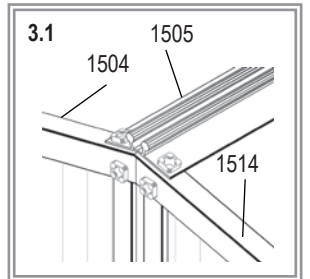

(NO) Montasjeveiledning

(HU) Szerelési útmutató

Vitavia
- makes living grow

GAIA 2X

1

- 1500 16x
- 1501 4x
- 1502 4x
- 1503 2x
- 1512 4x
- 1513 2x
- 1515 16x

2

- 1500 16x
- 1515 16x
- 1521 4x
- 1522 4x

2.1	Art	mm	
A	1521	486 x 254/373	4
B	1522	585 x 254	4

GAIA 2X

3

- 1500 12x
- 1504 2x
- 1505 2x
- 1508 1x
- 1511 4x
- 1514 2x
- 1515 12x

4

- 1500 4 x 4
- 1506 4 x 1
- 1507 4 x 1
- 1509 4 x 2
- 1510 4 x 1
- 1515 4 x 4
- 1520 4x

4x

4.1	Art	mm	
C	1520	570 x 508	4

GAIA 2X

Item No.	Part	Sect. Ref.	Size mm	Quantity
1500		1-4	M6 x 5	60
1501		1	244	4
1502		1	488	4
1503		1	244	2
1504		3	508	2
1505		3	595	2
1506		4	600	4
1507		4	600	4
1508		3	594	1
1509		4	498	8
1510		4	25	4
1511		3	588	4

Item No.	Part	Sect. Ref.	Size mm	Quantity
1512		1	588	4
1513		1	360	2
1514		3	508	2
1515		1-4	M6	60
1520		4	570 x 508	4
1521		2	486 x 254/373	4
1522		2	585 x 254	4

E.P.H. Schmidt u. Co. GmbH
 Hoefkerstrasse 30
 44149 Dortmund
 Postfach 170163
 44060 Dortmund
 Deutschland
 Tel.: +49 231 941655 0
 Fax: +49 231 941655 99
 www.eph-schmidt.de
 verkauf@eph-schmidt.de