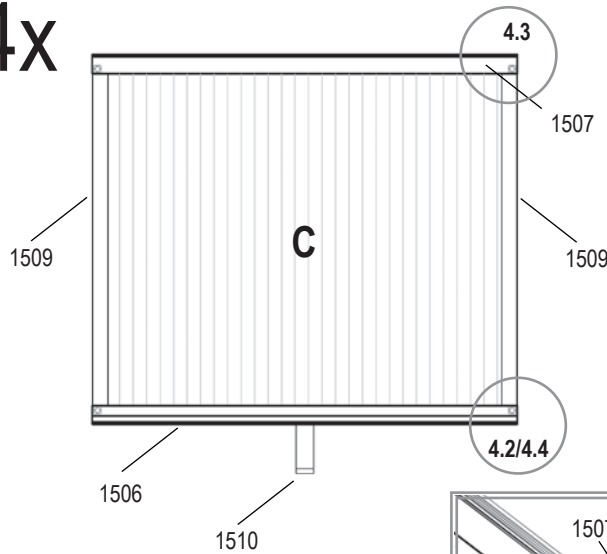

(NO) Montasjeveiledning

(HU) Szerelési útmutató

Vitavia
- makes living grow

GAIA 2X

1

- 1500 16x
- 1501 4x
- 1502 4x
- 1503 2x
- 1512 4x
- 1513 2x
- 1515 16x

2

- 1500 16x
- 1515 16x
- 1521 4x
- 1522 4x

2.1	Art	mm	
A	1521	486 x 254/373	4
B	1522	585 x 254	4

GAIA 2X

3

- 1500 12x
- 1504 2x
- 1505 2x
- 1508 1x
- 1511 4x
- 1514 2x
- 1515 12x

4

- 1500 4 x 4
- 1506 4 x 1
- 1507 4 x 1
- 1509 4 x 2
- 1510 4 x 1
- 1515 4 x 4
- 1520 4x

4x

4.1	Art	mm	
C	1520	570 x 508	4

GAIA 2X

Item No.	Part	Sect. Ref.	Size mm	Quantity
1500		1-4	M6 x 5	60
1501		1	244	4
1502		1	488	4
1503		1	244	2
1504		3	508	2
1505		3	595	2
1506		4	600	4
1507		4	600	4
1508		3	594	1
1509		4	498	8
1510		4	25	4
1511		3	588	4

Item No.	Part	Sect. Ref.	Size mm	Quantity
1512		1	588	4
1513		1	360	2
1514		3	508	2
1515		1-4	M6	60
1520		4	570 x 508	4
1521		2	486 x 254/373	4
1522		2	585 x 254	4

E.P.H. Schmidt u. Co. GmbH
 Hoefkerstrasse 30
 44149 Dortmund
 Postfach 170163
 44060 Dortmund
 Deutschland
 Tel.: +49 231 941655 0
 Fax: +49 231 941655 99
 www.eph-schmidt.de
 verkauf@eph-schmidt.de