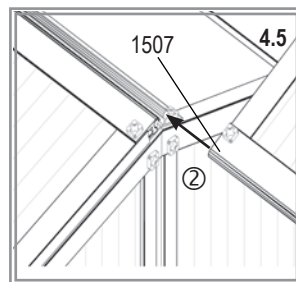

(NO) Montasjeveiledning

(HU) Szerelési útmutató

Vitavia
- makes living grow

GAIA 2X

1

- 1500 16x
- 1501 4x
- 1502 4x
- 1503 2x
- 1512 4x
- 1513 2x
- 1515 16x

2

- 1500 16x
- 1515 16x
- 1521 4x
- 1522 4x

2.1	Art	mm	
A	1521	486 x 254/373	4
B	1522	585 x 254	4

GAIA 2X

3

- 1500 12x
- 1504 2x
- 1505 2x
- 1508 1x
- 1511 4x
- 1514 2x
- 1515 12x

4

- 1500 4 x 4
- 1506 4 x 1
- 1507 4 x 1
- 1509 4 x 2
- 1510 4 x 1
- 1515 4 x 4
- 1520 4x

4x

4.1	Art	mm	
C	1520	570 x 508	4

GAIA 2X

Item No.	Part	Sect. Ref.	Size mm	Quantity
1500		1-4	M6 x 5	60
1501		1	244	4
1502		1	488	4
1503		1	244	2
1504		3	508	2
1505		3	595	2
1506		4	600	4
1507		4	600	4
1508		3	594	1
1509		4	498	8
1510		4	25	4
1511		3	588	4

Item No.	Part	Sect. Ref.	Size mm	Quantity
1512		1	588	4
1513		1	360	2
1514		3	508	2
1515		1-4	M6	60
1520		4	570 x 508	4
1521		2	486 x 254/373	4
1522		2	585 x 254	4

E.P.H. Schmidt u. Co. GmbH
 Hoefkerstrasse 30
 44149 Dortmund
 Postfach 170163
 44060 Dortmund
 Deutschland
 Tel.: +49 231 941655 0
 Fax: +49 231 941655 99
 www.eph-schmidt.de
 verkauf@eph-schmidt.de