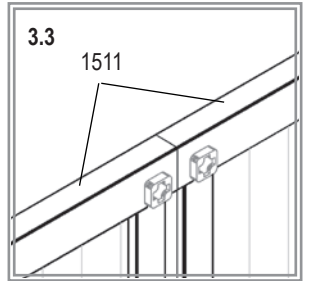

(NO) Montasjeveiledning

(HU) Szerelési útmutató

Vitavia
- makes living grow

GAIA 2X

1

- 1500 16x
- 1501 4x
- 1502 4x
- 1503 2x
- 1512 4x
- 1513 2x
- 1515 16x

2

- 1500 16x
- 1515 16x
- 1521 4x
- 1522 4x

2.1	Art	mm	
A	1521	486 x 254/373	4
B	1522	585 x 254	4

GAIA 2X

3

- 1500 12x
- 1504 2x
- 1505 2x
- 1508 1x
- 1511 4x
- 1514 2x
- 1515 12x

4

- 1500 4 x 4
- 1506 4 x 1
- 1507 4 x 1
- 1509 4 x 2
- 1510 4 x 1
- 1515 4 x 4
- 1520 4x

4x

4.1	Art	mm	
C	1520	570 x 508	4

GAIA 2X

Item No.	Part	Sect. Ref.	Size mm	Quantity
1500		1-4	M6 x 5	60
1501		1	244	4
1502		1	488	4
1503		1	244	2
1504		3	508	2
1505		3	595	2
1506		4	600	4
1507		4	600	4
1508		3	594	1
1509		4	498	8
1510		4	25	4
1511		3	588	4

Item No.	Part	Sect. Ref.	Size mm	Quantity
1512		1	588	4
1513		1	360	2
1514		3	508	2
1515		1-4	M6	60
1520		4	570 x 508	4
1521		2	486 x 254/373	4
1522		2	585 x 254	4

E.P.H. Schmidt u. Co. GmbH
 Hoefkerstrasse 30
 44149 Dortmund
 Postfach 170163
 44060 Dortmund
 Deutschland
 Tel.: +49 231 941655 0
 Fax: +49 231 941655 99
 www.eph-schmidt.de
 verkauf@eph-schmidt.de