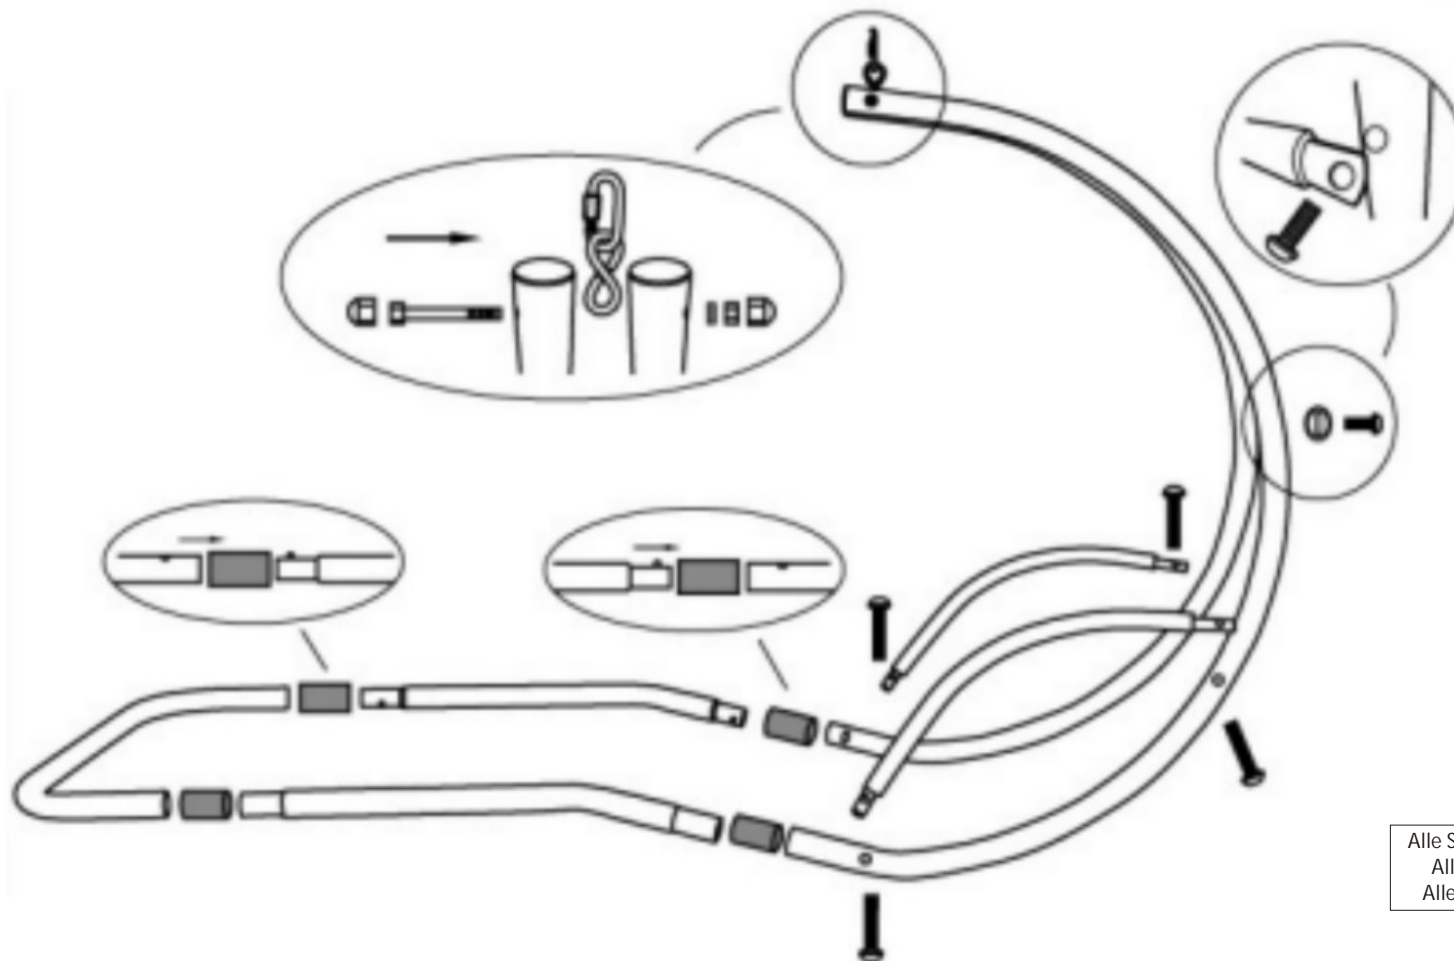

# Schwingliege

Dream Chair

Zweefbed

Aufbauanleitung / Assembly instruction / Opbouw instructie:

①

Alle Schrauben nur lose anziehen!  
All screws just tighten loose!  
Alle schroeven los aandraaien!

# Schwingliege

Dream Chair

Zweefbed

Aufbauanleitung / Assembly instruction / Opbouw instructie:

②

Alle Schrauben nur lose anziehen!  
All screws just tighten loose!  
Alle schroeven los aandraaien!