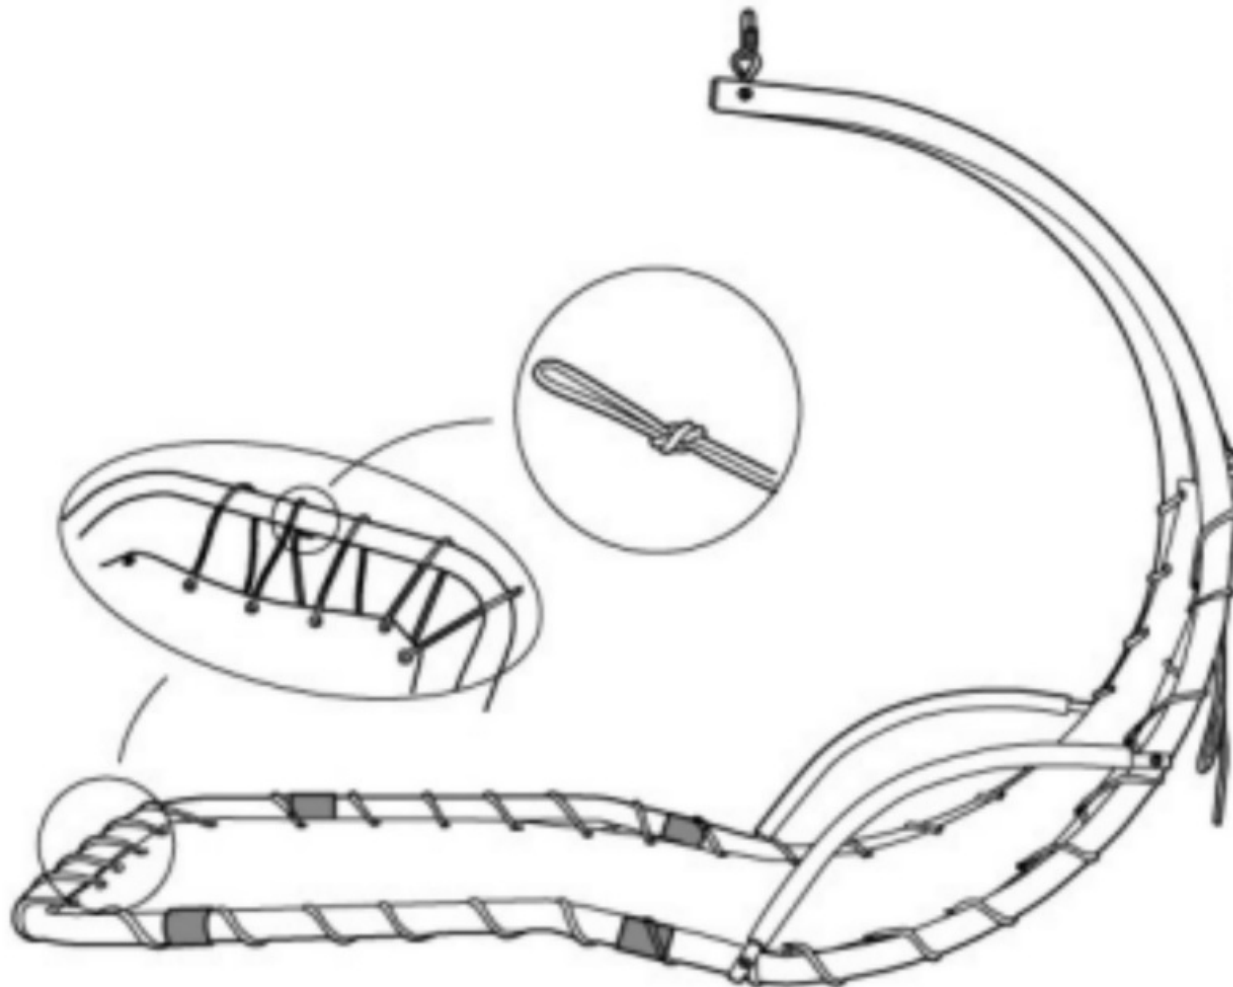

# Schwingliege

Dream Chair

Zweefbed

Aufbauanleitung / Assembly instruction / Opbouw instructie:

①

Alle Schrauben nur lose anziehen!  
All screws just tighten loose!  
Alle schroeven los aandraaien!

# Schwingliege

Dream Chair

Zweefbed

Aufbauanleitung / Assembly instruction / Opbouw instructie:

②

Alle Schrauben nur lose anziehen!  
All screws just tighten loose!  
Alle schroeven los aandraaien!

# Schwingliege

Dream Chair

Zweefbed

Aufbauanleitung / Assembly instruction / Opbouw instructie:

③

Alle Schrauben nur lose anziehen!  
All screws just tighten loose!  
Alle schroeven los aandraaien!

# Schwingliege

LECO 

Dream Chair

Zweefbed

Aufbauanleitung / Assembly instruction / Opbouw instructie:

④

Nun alle Schrauben fest anziehen! Regelmässig kontrollieren!  
Now please tighten screws firmly! Please control screws regularly!  
Nu schroeven vast aandraaien! Controleer schroeven regelmatig!