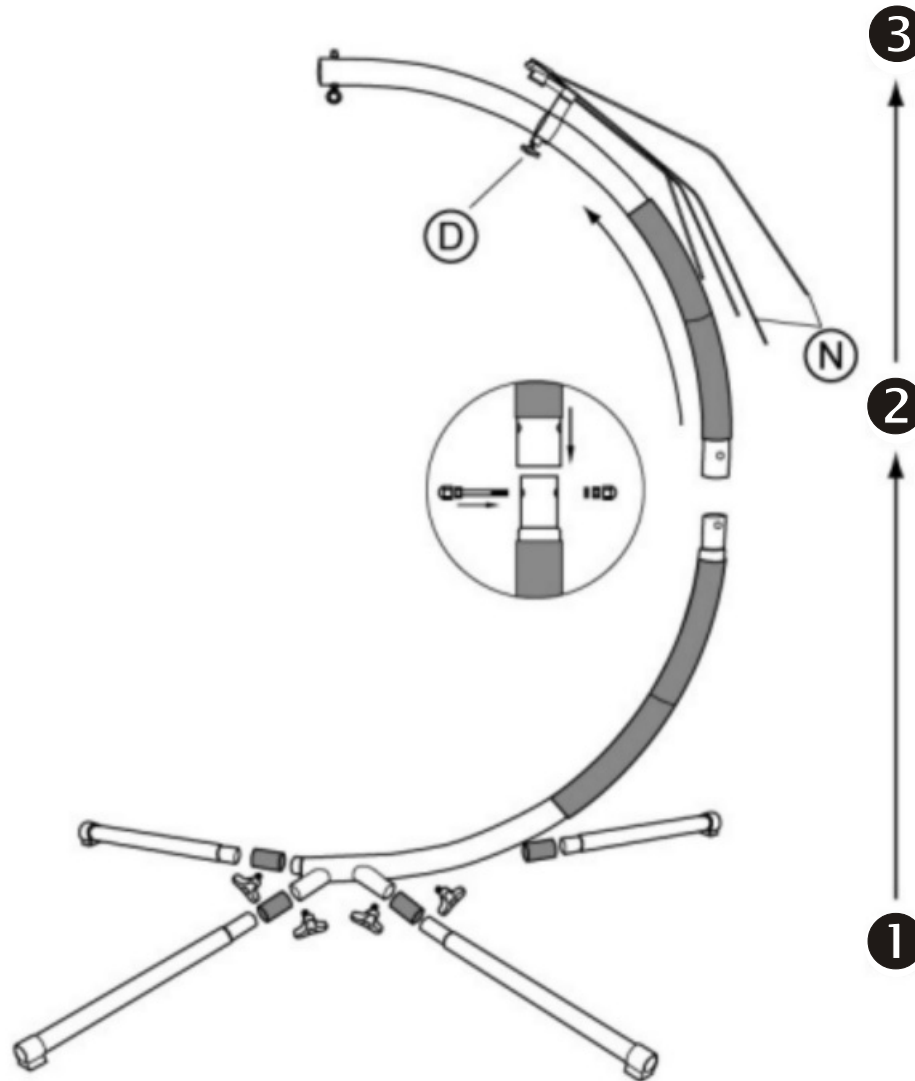

# Schwingliege

Dream Chair

Zweefbed

Ersatzteilliste / Spare part list / Onderdelenlijst:

	4x	(M)
	2x	(S)
	4x	(L)
	1x	(J)
	1x	(T)
	1x	(U)

	2x	(X)
	1x	(W)
	4x	(V)
	1x	(P)
	8x	} Nur Transportschutz! Only transport protection! Alleen transportbeveiliging!
	4x	

# Schwingliege

Dream Chair

Zweefbed

Aufbauanleitung / Assembly instruction / Opbouw instructie:

①

Alle Schrauben nur lose anziehen!  
All screws just tighten loose!  
Alle schroeven los aandraaien!