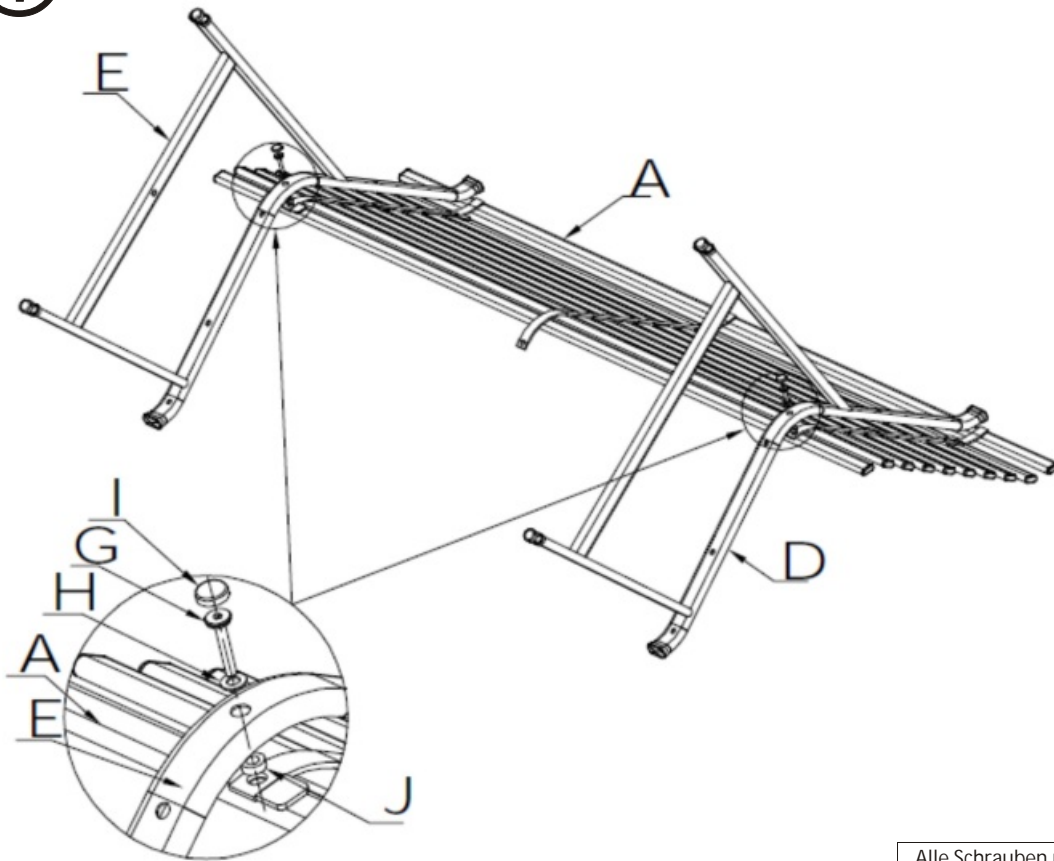

Stahl - Gartenbank

Steel Garden Bench

Stalen Tuin Bank

Aufbauanleitung / Assembly instruction / Opbouw instructie:

①

②