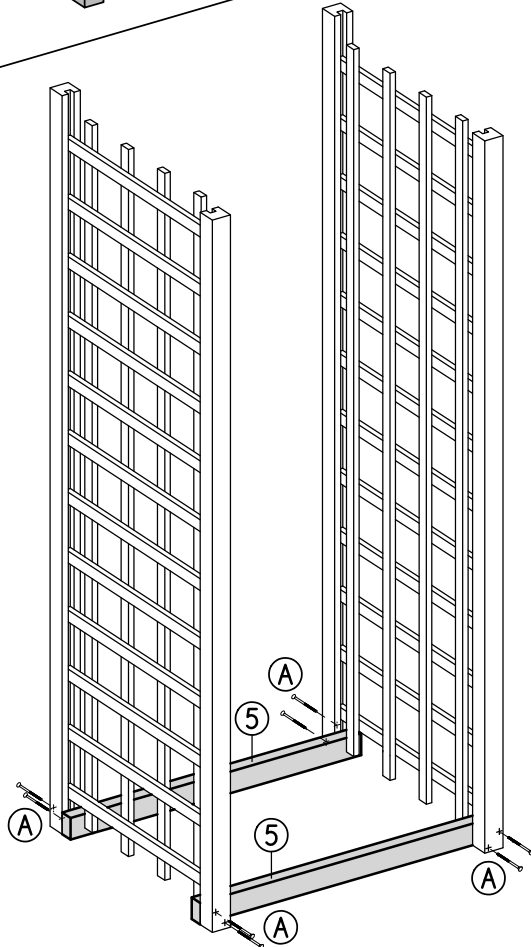

# Kaminholzregal "Eifel"

B100 x H190/184 x T80cm

Art. 9471-1

Copyright © by Silvan  
28.04.2015

- ① 2x
- ② 2x
- ③ 2x
- ④ 6x      ⑤ 4x
- ⑥ 2x
- ⑦ 5x
- ⑧ 1x
- ⑨ 1x

Ⓐ 5x70mm      16x

Ⓑ 4x50mm      8x

Ⓒ 3x40mm      60x

**Achtung!**  
Bohren Sie alle Verschraubungen vor, so vermeiden Sie ein evtl. Reißen des Holzes!

- ø 4mm
- ø 3mm
- ø 2mm

Art. 9471-1/4

I 12x C

II 8x A

III 8x A 24x C

IV 8x B