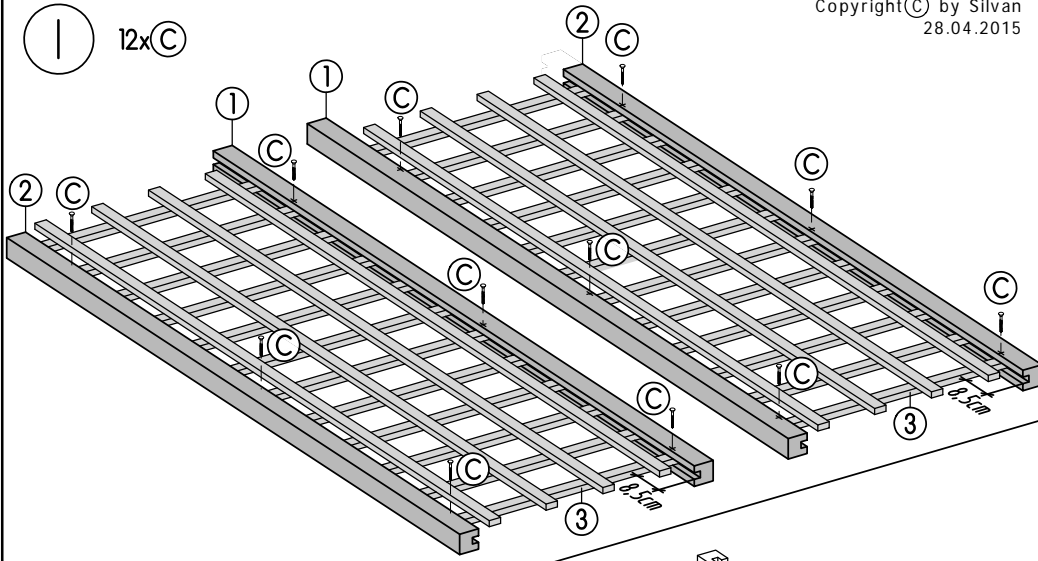

# Kaminholzregal "Eifel"

B100 x H190/184 x T80cm

Art. 9471-1

Copyright © by Silvan  
28.04.2015

- ① 2x
- ② 2x
- ③ 2x
- ④ 6x      ⑤ 4x
- ⑥ 2x
- ⑦ 5x
- ⑧ 1x
- ⑨ 1x

Ⓐ 5x70mm      16x

Ⓑ 4x50mm      8x

Ⓒ 3x40mm      60x

**Achtung!**  
Bohren Sie alle Verschraubungen vor, so vermeiden Sie ein evtl. Reißen des Holzes!

- ø 4mm
- ø 3mm
- ø 2mm

Art. 9471-1/4

I 12x C

II 8x A

III 8x A 24x C

IV 8x B