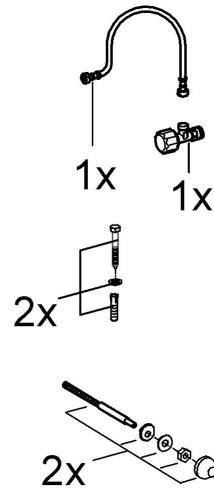

99.786.031/ÄM 222248/11.11

**GROHE**  
  
 ENJOY WATER®

6 + 2 = 8x

i

1a

1b

2

3a