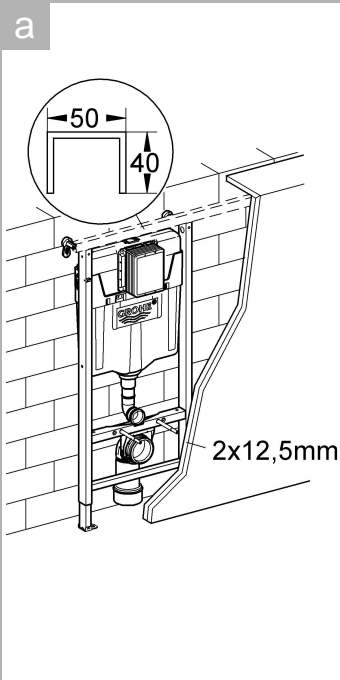

99.786.031/ÄM 222248/11.11

**GROHE**  
  
 ENJOY WATER®

6 + 2 = 8x

i

1a

1b

2

3a