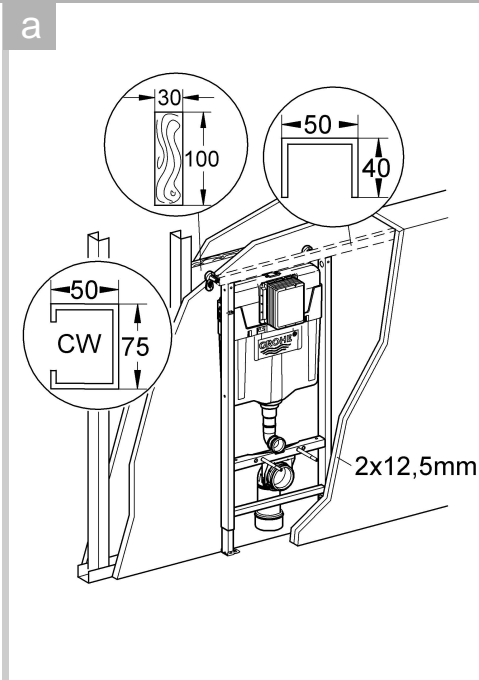

99.786.031/ÄM 222248/11.11

**GROHE**  
  
 ENJOY WATER®

6 + 2 = 8x

i

1a

1b

2

3a