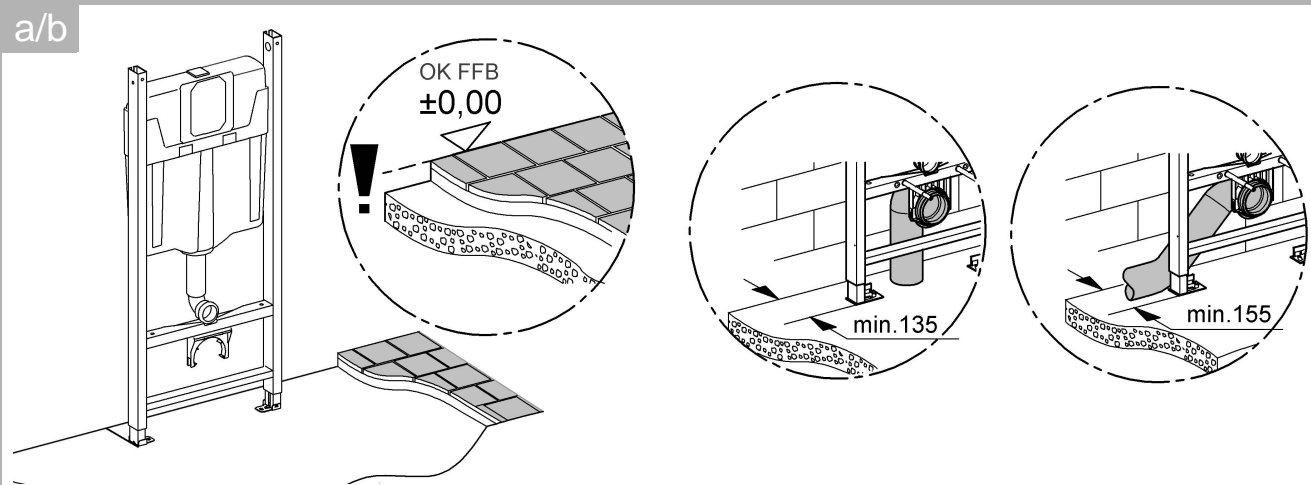

99.786.031/ÄM 222248/11.11

**GROHE**  
  
 ENJOY WATER®

6 + 2 = 8x

i

1a

1b

2

3a