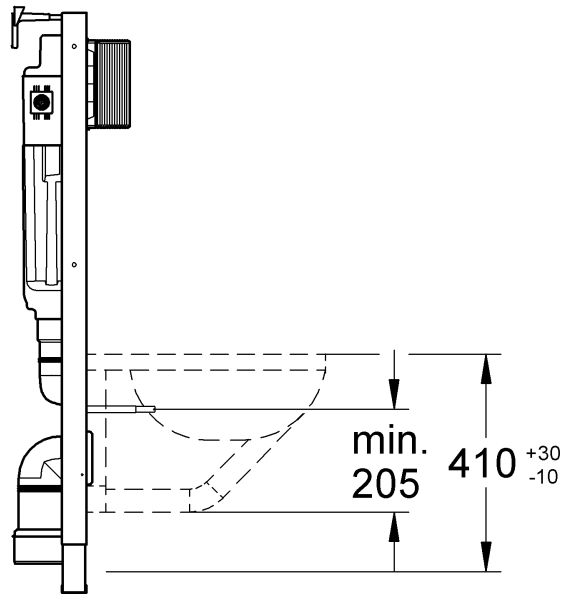

99.786.031/ÄM 222248/11.11

**GROHE**  
  
 ENJOY WATER®

6 + 2 = 8x

i

1a

1b

2

3a