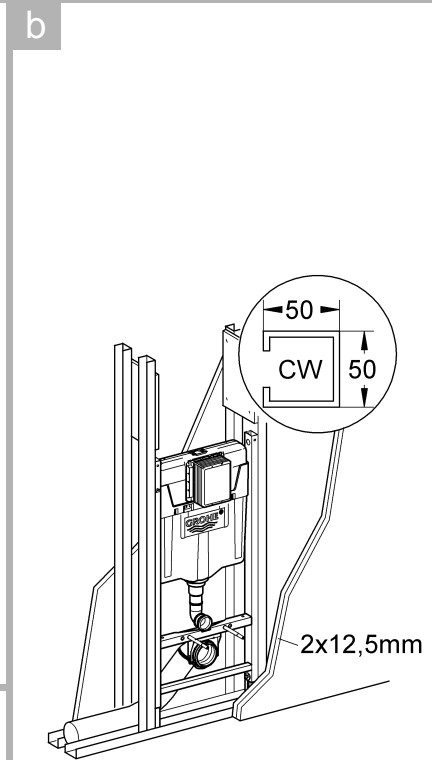

99.786.031/ÄM 222248/11.11

**GROHE**  
  
 ENJOY WATER®

6 + 2 = 8x

i

1a

1b

2

3a