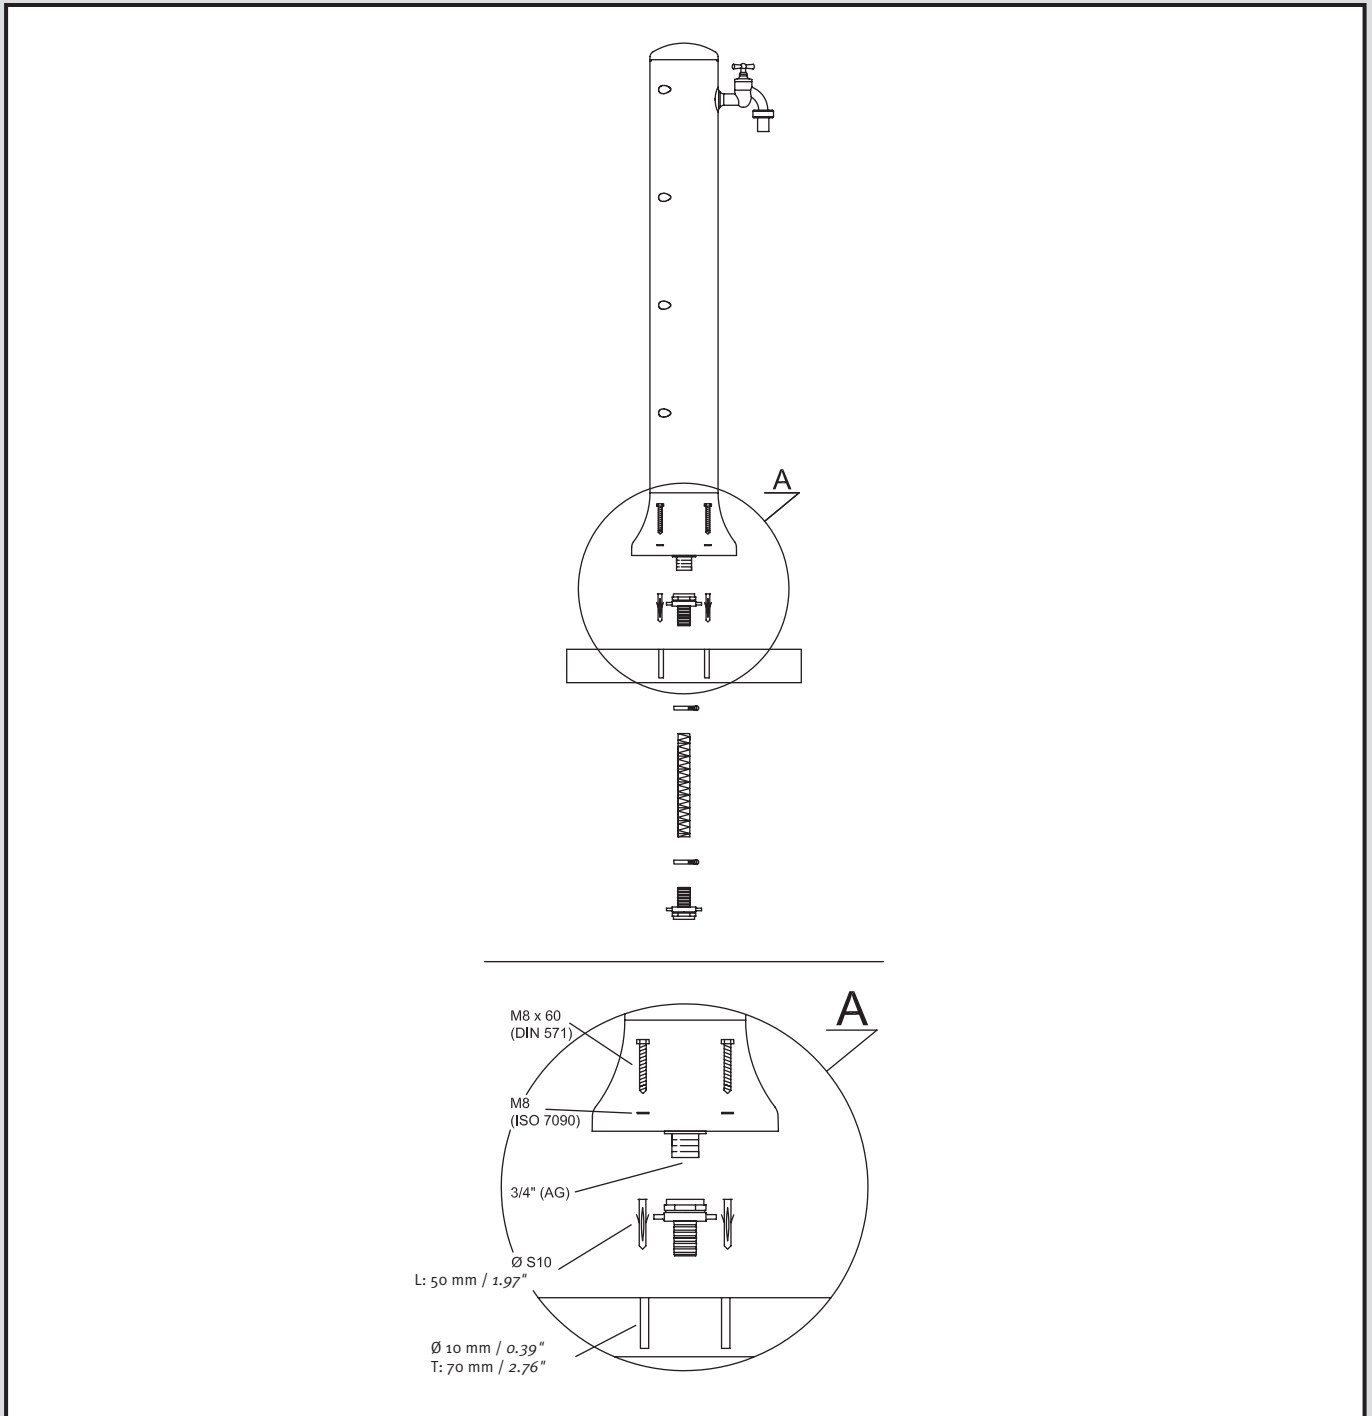

- Ⓓ **Rondo Wasserzapfsäule**
- Ⓕ **La Fontaine Rondo**
- Ⓔ **Tap pillar Rondo**
- Ⓔ **Fuente Rondo**
- Ⓘ **Sistema a colonna per il riempimento d'acqua Rondo**

- Montageanleitung
- Notice d'installation
- Installation Instruction
- Instrucciones para montaje
- Introduzione d'installazione