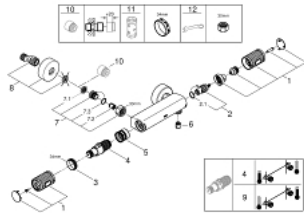

34 790 000 THERMOSTAT-BRAUSEBATTERIE, DN 15

PRODUKTBESCHREIBUNG

- Wandmontage
- **GROHE CoolTouch Sicherheitsgehäuse**
- GROHE StarLight Oberfläche
- **GROHE TurboStat** Kompaktkartusche mit Dehnstoff-Thermoelement
- GROHE ProGrip mit Rändelstruktur
- GROHE SafeStop Sicherheitssperre bei 38°C
- **Mengengriff mit GROHE EcoButton**
(Spartaste mit individuell einstellbarem Sparanschlag)
- GROHE EcoJoy Wasserspar-Technologie
- integrierte Mischwasserabspernung
- Keramik-Oberteil 1/2", 180°
- Brauseabgang unten 1/2"
- eingebaute Rückflussverhinderer
- Schmutzfangsiebe
- S-Anschlüsse
- Metallrosette
- Eigensicher gegen Rückfließen

34 790 000 THERMOSTAT-BRAUSEBATTERIE, DN 15

ERSATZTEILE

- 1: Absperrgriff (Bestell-Nr. 49160000)
- 2: Keramik-Oberteil 1/2" (Bestell-Nr. 45346000)
- 2.1: O-Ring Ø18,2 x Ø1,7 (Bestell-Nr. 0392400M)
- 3: Befestigungsring (Bestell-Nr. 47743000)
- 4: Thermostat-Kompaktkartusche 1/2" (Bestell-Nr. 47439000)
- 5: Wasserführung (Bestell-Nr. 47975000)
- 6: Rückflussverhinderer (Bestell-Nr. 08565000)
- 7: Rückflussverhinderer (Bestell-Nr. 47189000)
- 7.1: Schmutzfangsieb (Bestell-Nr. 0726400M)
- 7.2: Rückflussverhinderer (Bestell-Nr. 08565000)
- 7.3: O-Ring Ø17 x Ø2 (Bestell-Nr. 0305500M)
- 8: S-Anschluss (Bestell-Nr. 12662000)
- 9: GROHE TurboStat Kartusche 1/2" (Bestell-Nr. 47175000)*
- 10: Verlängerung 3/4", 20 mm (Bestell-Nr. 0713000M)*
- 11: Steckschlüssel (Bestell-Nr. 19332000)*
- 12: Spezialschlüssel (Bestell-Nr. 19377000)*