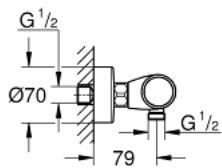

34 790 000 THERMOSTAT-BRAUSEBATTERIE, DN 15

PRODUKTBESCHREIBUNG

- Wandmontage
- **GROHE CoolTouch Sicherheitsgehäuse**
- GROHE StarLight Oberfläche
- **GROHE TurboStat** Kompaktkartusche mit Dehnstoff-Thermoelement
- GROHE ProGrip mit Rändelstruktur
- GROHE SafeStop Sicherheitssperre bei 38°C
- **Mengengriff mit GROHE EcoButton**
(Spartaste mit individuell einstellbarem Sparanschlag)
- GROHE EcoJoy Wasserspar-Technologie
- integrierte Mischwasserabspernung
- Keramik-Oberteil 1/2", 180°
- Brauseabgang unten 1/2"
- eingebaute Rückflussverhinderer
- Schmutzfangsiebe
- S-Anschlüsse
- Metallrosette
- Eigensicher gegen Rückfließen

34 790 000 THERMOSTAT-BRAUSEBATTERIE, DN 15

ERSATZTEILE

- 1: Absperrgriff (Bestell-Nr. 49160000)
- 2: Keramik-Oberteil 1/2" (Bestell-Nr. 45346000)
- 2.1: O-Ring Ø18,2 x Ø1,7 (Bestell-Nr. 0392400M)
- 3: Befestigungsring (Bestell-Nr. 47743000)
- 4: Thermostat-Kompaktkartusche 1/2" (Bestell-Nr. 47439000)
- 5: Wasserführung (Bestell-Nr. 47975000)
- 6: Rückflussverhinderer (Bestell-Nr. 08565000)
- 7: Rückflussverhinderer (Bestell-Nr. 47189000)
- 7.1: Schmutzfangsieb (Bestell-Nr. 0726400M)
- 7.2: Rückflussverhinderer (Bestell-Nr. 08565000)
- 7.3: O-Ring Ø17 x Ø2 (Bestell-Nr. 0305500M)
- 8: S-Anschluss (Bestell-Nr. 12662000)
- 9: GROHE TurboStat Kartusche 1/2" (Bestell-Nr. 47175000)*
- 10: Verlängerung 3/4", 20 mm (Bestell-Nr. 0713000M)*
- 11: Steckschlüssel (Bestell-Nr. 19332000)*
- 12: Spezialschlüssel (Bestell-Nr. 19377000)*