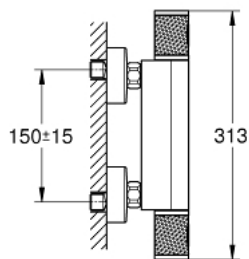

34 790 000 THERMOSTAT-BRAUSEBATTERIE, DN 15

PRODUKTBESCHREIBUNG

- Wandmontage
- **GROHE CoolTouch Sicherheitsgehäuse**
- GROHE StarLight Oberfläche
- **GROHE TurboStat** Kompaktkartusche mit Dehnstoff-Thermoelement
- GROHE ProGrip mit Rändelstruktur
- GROHE SafeStop Sicherheitssperre bei 38°C
- **Mengengriff mit GROHE EcoButton**
(Spartaste mit individuell einstellbarem Sparanschlag)
- GROHE EcoJoy Wasserspar-Technologie
- integrierte Mischwasserabspernung
- Keramik-Oberteil 1/2", 180°
- Brauseabgang unten 1/2"
- eingebaute Rückflussverhinderer
- Schmutzfangsiebe
- S-Anschlüsse
- Metallrosette
- Eigensicher gegen Rückfließen

34 790 000 THERMOSTAT-BRAUSEBATTERIE, DN 15

ERSATZTEILE

- 1: Absperrgriff (Bestell-Nr. 49160000)
- 2: Keramik-Oberteil 1/2" (Bestell-Nr. 45346000)
- 2.1: O-Ring Ø18,2 x Ø1,7 (Bestell-Nr. 0392400M)
- 3: Befestigungsring (Bestell-Nr. 47743000)
- 4: Thermostat-Kompaktkartusche 1/2" (Bestell-Nr. 47439000)
- 5: Wasserführung (Bestell-Nr. 47975000)
- 6: Rückflussverhinderer (Bestell-Nr. 08565000)
- 7: Rückflussverhinderer (Bestell-Nr. 47189000)
- 7.1: Schmutzfangsieb (Bestell-Nr. 0726400M)
- 7.2: Rückflussverhinderer (Bestell-Nr. 08565000)
- 7.3: O-Ring Ø17 x Ø2 (Bestell-Nr. 0305500M)
- 8: S-Anschluss (Bestell-Nr. 12662000)
- 9: GROHE TurboStat Kartusche 1/2" (Bestell-Nr. 47175000)*
- 10: Verlängerung 3/4", 20 mm (Bestell-Nr. 0713000M)*
- 11: Steckschlüssel (Bestell-Nr. 19332000)*
- 12: Spezialschlüssel (Bestell-Nr. 19377000)*