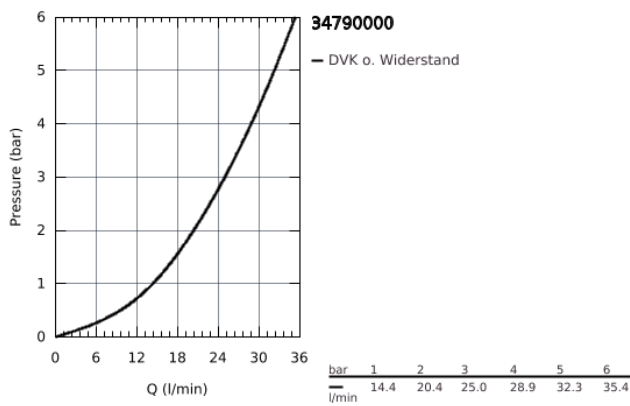

34 790 000 THERMOSTAT-BRAUSEBATTERIE, DN 15

PRODUKTBESCHREIBUNG

- Wandmontage
- **GROHE CoolTouch Sicherheitsgehäuse**
- GROHE StarLight Oberfläche
- **GROHE TurboStat** Kompaktkartusche mit Dehnstoff-Thermoelement
- GROHE ProGrip mit Rändelstruktur
- GROHE SafeStop Sicherheitssperre bei 38°C
- **Mengengriff mit GROHE EcoButton**
(Spartaste mit individuell einstellbarem Sparanschlag)
- GROHE EcoJoy Wasserspar-Technologie
- integrierte Mischwasserabspernung
- Keramik-Oberteil 1/2", 180°
- Brauseabgang unten 1/2"
- eingebaute Rückflussverhinderer
- Schmutzfangsiebe
- S-Anschlüsse
- Metallrosette
- Eigensicher gegen Rückfließen

34 790 000 THERMOSTAT-BRAUSEBATTERIE, DN 15

ERSATZTEILE

- 1: Absperrgriff (Bestell-Nr. 49160000)
- 2: Keramik-Oberteil 1/2" (Bestell-Nr. 45346000)
- 2.1: O-Ring Ø18,2 x Ø1,7 (Bestell-Nr. 0392400M)
- 3: Befestigungsring (Bestell-Nr. 47743000)
- 4: Thermostat-Kompaktkartusche 1/2" (Bestell-Nr. 47439000)
- 5: Wasserführung (Bestell-Nr. 47975000)
- 6: Rückflussverhinderer (Bestell-Nr. 08565000)
- 7: Rückflussverhinderer (Bestell-Nr. 47189000)
- 7.1: Schmutzfangsieb (Bestell-Nr. 0726400M)
- 7.2: Rückflussverhinderer (Bestell-Nr. 08565000)
- 7.3: O-Ring Ø17 x Ø2 (Bestell-Nr. 0305500M)
- 8: S-Anschluss (Bestell-Nr. 12662000)
- 9: GROHE TurboStat Kartusche 1/2" (Bestell-Nr. 47175000)*
- 10: Verlängerung 3/4", 20 mm (Bestell-Nr. 0713000M)*
- 11: Steckschlüssel (Bestell-Nr. 19332000)*
- 12: Spezialschlüssel (Bestell-Nr. 19377000)*