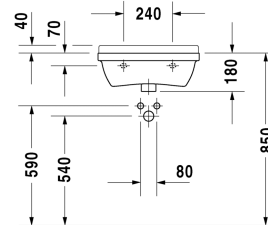

**Waschtisch Med # 030750..00**

|&lt; 500 mm &gt;|

Waschtisch Med	Größe	Gewicht	Bestellnummer
ohne Überlauf, mit Hahnlochbank, mit Hahnloch-Vorstich, 500 mm			
<b>Farben</b>			
00 Weiss			
<b>Variante</b>			
● ohne Überlauf, mit Hahnlochbank, mit Hahnloch-Vorstich	500 x 360 mm	13,400 kg	030750..00
Sanitärkeramiken mit der speziellen WonderGliss Oberflächen Ausführung bleiben sauber und gut aussehend für eine lange Zeit. Wenn Sie WonderGliss bestellen fügen Sie bitte eine "1" als elfte Ziffer zur Bestellnummer hinzu.			
<b>Zubehör</b>			
Schaftventil	80 mm	0,400 kg	005038
<b>Ausschreibungstext</b>			
DURAVIT Starck 3 Waschtisch Med Design by Philippe Starck, ohne Überlauf aus Sanitärkeramik. Rechteckige Beckenform mit 35mm breitem Rand und tiefer liegender Hahnlochbank. Aus hygienischen Gründen ohne Hahnloch(vorgestochen für Einlochbatterie)und ohne Überlaufloch im Ventilsitz. Wandanschluss mit Aufkantung 35x40mm als Spritzschutz. Innenbecken(BxT)420x205mm. Abmessungen(BxTxH)500x360x180mm. Weiß. Best.Nr. 0307500000			

Alle Zeichnungen enthalten alle notwendigen Maße (mm), die den üblichen Toleranzen unterliegen. Exakte Maße können nur am Produkt abgenommen werden.