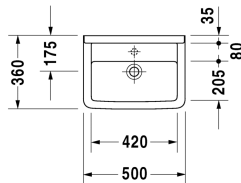

**Waschtisch Med # 030750..00**

|&lt; 500 mm &gt;|

Waschtisch Med	Größe	Gewicht	Bestellnummer
ohne Überlauf, mit Hahnlochbank, mit Hahnloch-Vorstich, 500 mm			
<b>Farben</b>			
00 Weiss			
<b>Variante</b>			
● ohne Überlauf, mit Hahnlochbank, mit Hahnloch-Vorstich	500 x 360 mm	13,400 kg	030750..00
Sanitärkeramiken mit der speziellen WonderGliss Oberflächen Ausführung bleiben sauber und gut aussehend für eine lange Zeit. Wenn Sie WonderGliss bestellen fügen Sie bitte eine "1" als elfte Ziffer zur Bestellnummer hinzu.			
<b>Zubehör</b>			
Schaftventil	80 mm	0,400 kg	005038
<b>Ausschreibungstext</b>			
DURAVIT Starck 3 Waschtisch Med Design by Philippe Starck, ohne Überlauf aus Sanitärkeramik. Rechteckige Beckenform mit 35mm breitem Rand und tiefer liegender Hahnlochbank. Aus hygienischen Gründen ohne Hahnloch(vorgestochen für Einlochbatterie)und ohne Überlaufloch im Ventilsitz. Wandanschluss mit Aufkantung 35x40mm als Spritzschutz. Innenbecken(BxT)420x205mm. Abmessungen(BxTxH)500x360x180mm. Weiß. Best.Nr. 0307500000			

Alle Zeichnungen enthalten alle notwendigen Maße (mm), die den üblichen Toleranzen unterliegen. Exakte Maße können nur am Produkt abgenommen werden.