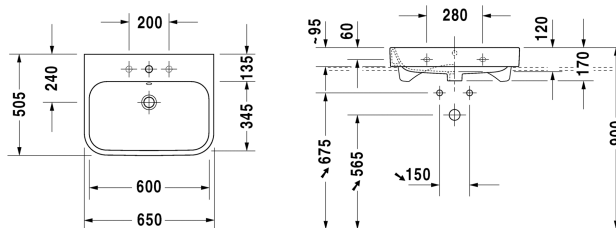

Möbelwaschtisch geschliffen # 231865..25 / 231865..27

|< 650 mm >|

Möbelwaschtisch geschliffen	Größe	Gewicht	Bestellnummer
mit Überlauf, mit Hahnlochbank, Überlaufclip Chrom inklusive, 650 mm			
Farben			
00 Weiss			
Variante			
●●● mit Überlauf, Überlaufclip Chrom inklusive, mit Hahnlochbank	650 x 505 mm	21,000 kg	231865..25
● mit Überlauf, Überlaufclip Chrom inklusive, mit Hahnlochbank	650 x 505 mm	21,000 kg	231865..27
Sanitärkeramiken mit der speziellen WonderGliss Oberflächen Ausführung bleiben sauber und gut aussehend für eine lange Zeit. Wenn Sie WonderGliss bestellen fügen Sie bitte eine "1" als elfte Ziffer zur Bestellnummer hinzu.			
Zubehör			
Design Siphon		1,500 kg	005036
Design Eckventil inklusive Rosette	1/2" mm	0,500 kg	003045
Ausschreibungstext			
DURAVIT Happy D.2 Möbelwaschtisch geschliffen, Design by sieger design, mit Überlauf aus Sanitärkeramik mit Hahnlochbank. Rechteckige Beckenform mit abgerundeten Ecken und feine Radien in unverwechselbarer Form des Buchstaben D. Überlaufclip Chrom inklusive. Abmessungen(BxTxH)650x505x170/95mm. Weiß. Montage mit Einlocharmatur Best.Nr. 2318650027. Montage mit Dreilocharmatur Best.Nr. 2318650025. Montage ohne Hahnloch Best.Nr.2318650028.			

Alle Zeichnungen enthalten alle notwendigen Maße (mm), die den üblichen Toleranzen unterliegen. Exakte Maße können nur am Produkt abgenommen werden.