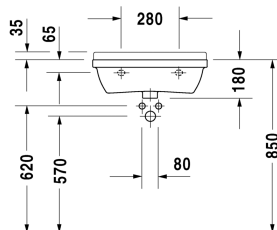

Waschtisch Compact # 0301550000 / 0301550030

| < 550 mm > |

Waschtisch Compact	Größe	Gewicht	Bestellnummer
mit Überlauf, mit Hahnlochbank, 550 mm			
Farben			
00 Weiss			
Variante			
●	550 x 370 mm	13,000 kg	0301550000
●●●	550 x 370 mm	13,000 kg	0301550030
Sanitärkeramiken mit der speziellen WonderGliss Oberflächen Ausführung bleiben sauber und gut aussehend für eine lange Zeit. Wenn Sie WonderGliss bestellen fügen Sie bitte eine "1" als elfte Ziffer zur Bestellnummer hinzu.			
Zubehör			
Halbsäule für # 030050, 075045, 030160, 030155	165 x 240 mm	5,800 kg	086517
Passende Produkte			
Halbsäule für # 030050, 075045, 030160, 030155, 165 x 240 mm	165 x 240 mm		086517
Ausschreibungstext	DURAVIT Starck 3 Waschtisch Compact Design by Philippe Starck, mit Überlauf aus Sanitärkeramik. Kurze Ausladung. Rechteckige Beckenform mit 35mm breitem Rand und tiefer liegender Hahnlochbank für Einloch-optional Dreilocharmatur (bei Bestellung angeben). Wandanschluss mit Aufkantung 35x35mm als Spritzschutz. Innenbecken(BxT)470x215mm. Abmessungen(BxTxH)550x370x180mm. Weiß. Best.Nr. 0301550000. Mit 3 Hahnlöcher Best.Nr. 0301550030		

Alle Zeichnungen enthalten alle notwendigen Maße (mm), die den üblichen Toleranzen unterliegen. Exakte Maße können nur am Produkt abgenommen werden.