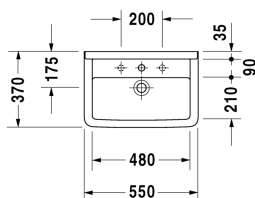

Waschtisch Compact # 0301550000 / 0301550030

| < 550 mm > |

Waschtisch Compact	Größe	Gewicht	Bestellnummer
mit Überlauf, mit Hahnlochbank, 550 mm			
Farben			
00 Weiss			
Variante			
●	550 x 370 mm	13,000 kg	0301550000
●●●	550 x 370 mm	13,000 kg	0301550030
Sanitärkeramiken mit der speziellen WonderGliss Oberflächen Ausführung bleiben sauber und gut aussehend für eine lange Zeit. Wenn Sie WonderGliss bestellen fügen Sie bitte eine "1" als elfte Ziffer zur Bestellnummer hinzu.			
Zubehör			
Halbsäule für # 030050, 075045, 030160, 030155	165 x 240 mm	5,800 kg	086517
Passende Produkte			
Halbsäule für # 030050, 075045, 030160, 030155, 165 x 240 mm	165 x 240 mm		086517
Ausschreibungstext	DURAVIT Starck 3 Waschtisch Compact Design by Philippe Starck, mit Überlauf aus Sanitärkeramik. Kurze Ausladung. Rechteckige Beckenform mit 35mm breitem Rand und tiefer liegender Hahnlochbank für Einloch-optional Dreilocharmatur (bei Bestellung angeben). Wandanschluss mit Aufkantung 35x35mm als Spritzschutz. Innenbecken(BxT)470x215mm. Abmessungen(BxTxH)550x370x180mm. Weiß. Best.Nr. 0301550000. Mit 3 Hahnlöcher Best.Nr. 0301550030		

Alle Zeichnungen enthalten alle notwendigen Maße (mm), die den üblichen Toleranzen unterliegen. Exakte Maße können nur am Produkt abgenommen werden.