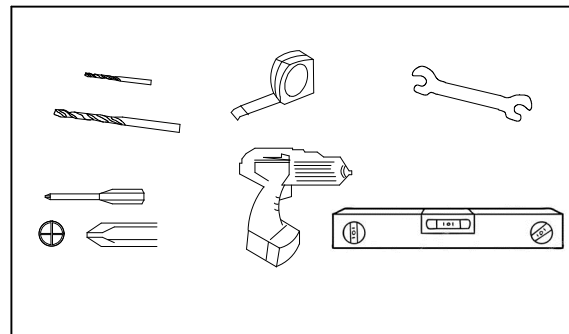

Gardol®

: L200xW100xH76cm

EAN

NO.	PART	Qty.
C1	 754mm	4
Q1	 942x755mm	2
Q2	 1942x755mm	2
1	 2121mm	2
2	 1121mm	2
S5		8
F7		8
ST4		20
F1		60

C1 x 4

F1 x 20

Q2 x 2

x2

F1x 10

Q1x 2

F1x10

F1x 16

S5x 8

1 x 2

2 x 2

F7 x 8