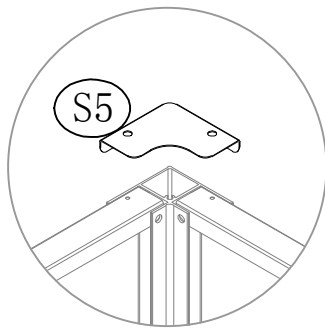

Gardol®

: L200xW100xH76cm

EAN

NO.	PART	Qty.
C1	 754mm	4
Q1	 942x755mm	2
Q2	 1942x755mm	2
1	 2121mm	2
2	 1121mm	2
S5		8
F7		8
ST4		20
F1		60

C1 x 4

F1 x 20

Q2 x 2

x2

F1x 10

Q1x 2

F1x10

F1x 16

S5x 8

1 x 2

2 x 2

F7 x 8

ST4 x 20