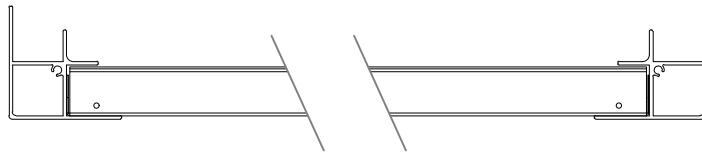

Gardol®

: L200xW100xH76cm

EAN

NO.	PART	Qty.
C1	 754mm	4
Q1	 942x755mm	2
Q2	 1942x755mm	2
1	 2121mm	2
2	 1121mm	2
S5		8
F7		8
ST4		20
F1		60

C1 x 4

F1 x 20

Q2 x 2

x2

F1x 10

Q1x 2

F1x10

F1x 16

S5x 8

1 x 2

2 x 2

F7 x 8