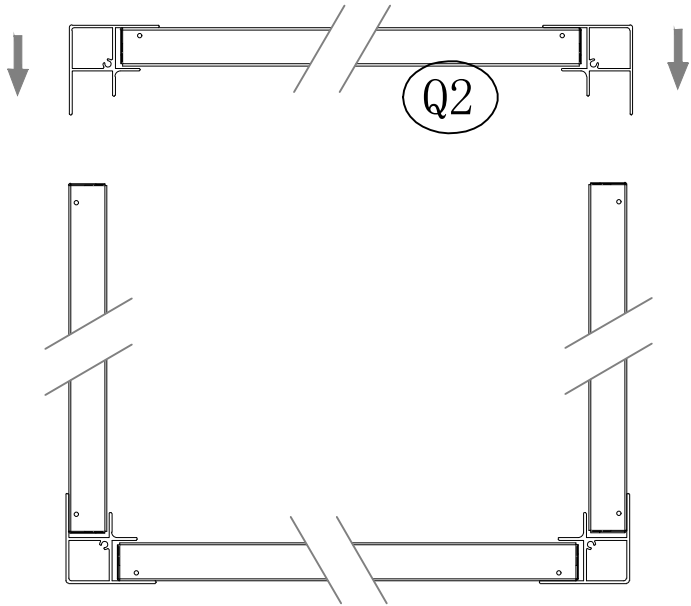

Gardol®

: L200xW100xH76cm

EAN

NO.	PART	Qty.
C1	 754mm	4
Q1	 942x755mm	2
Q2	 1942x755mm	2
1	 2121mm	2
2	 1121mm	2
S5		8
F7		8
ST4		20
F1		60

C1 x 4

F1 x 20

Q2 x 2

x2

F1x 10

Q1x 2

F1x10

F1x 16

S5x 8

1 x 2

2 x 2

F7 x 8

ST4 x 20