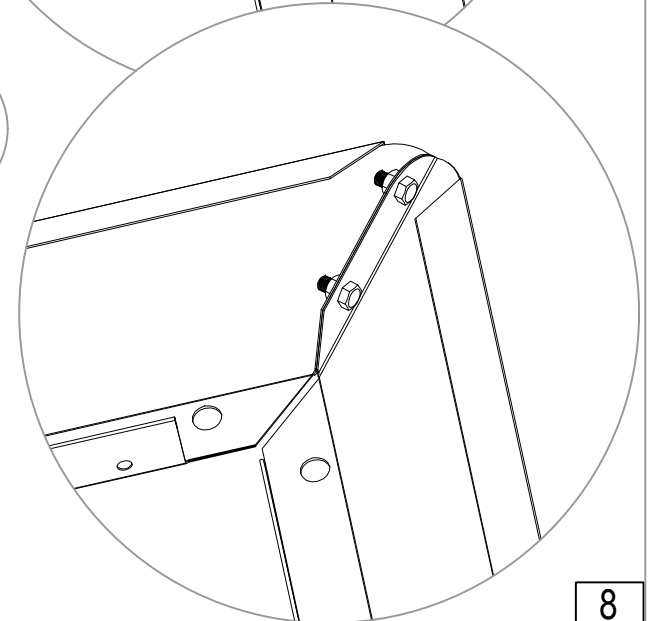

Gardol®

: L200xW100xH76cm

EAN

NO.	PART	Qty.
C1	 754mm	4
Q1	 942x755mm	2
Q2	 1942x755mm	2
1	 2121mm	2
2	 1121mm	2
S5		8
F7		8
ST4		20
F1		60

C1 x 4

F1 x 20

Q2 x 2

x2

F1x 10

Q1x 2

F1x10

F1x 16

S5x 8

1 x 2

2 x 2

F7 x 8