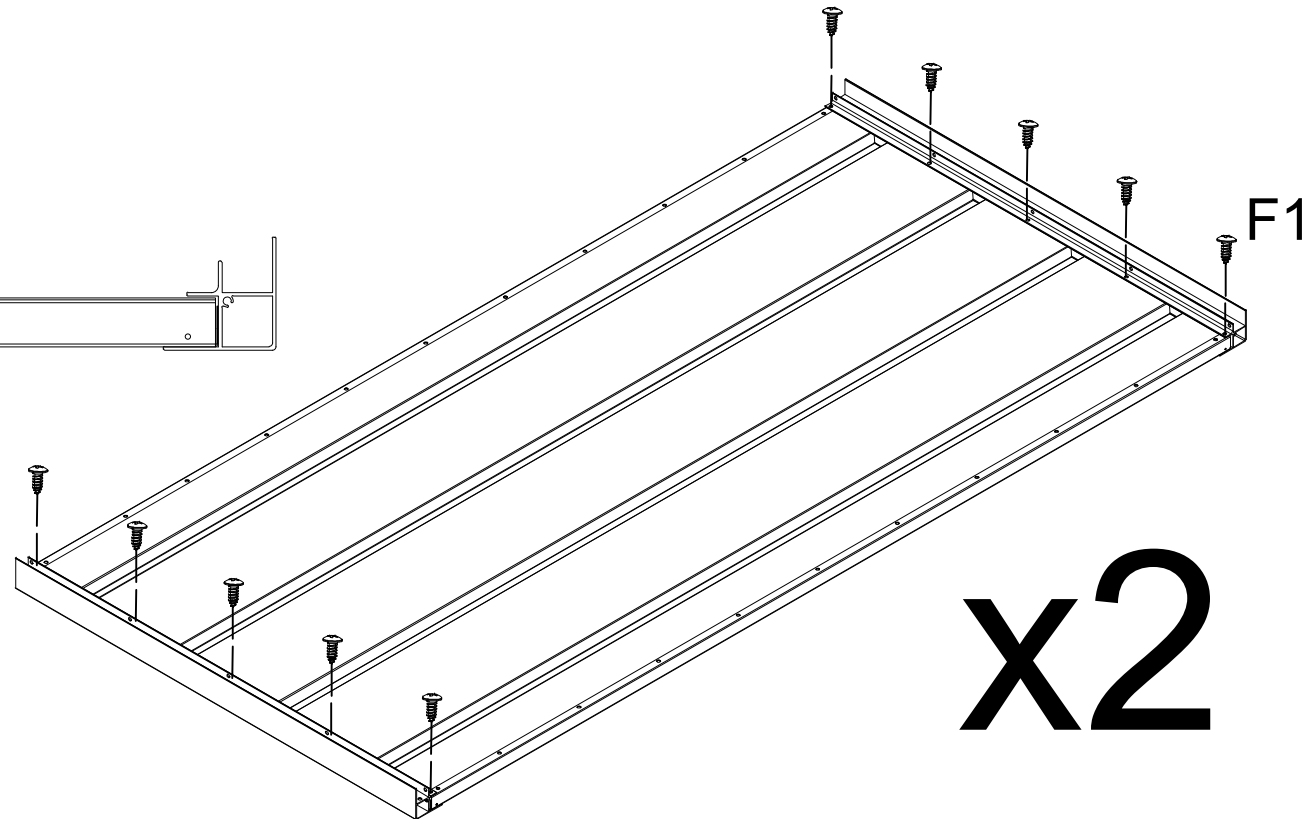

Gardol®

: L200xW100xH76cm

EAN

NO.	PART	Qty.
C1	 754mm	4
Q1	 942x755mm	2
Q2	 1942x755mm	2
1	 2121mm	2
2	 1121mm	2
S5		8
F7		8
ST4		20
F1		60

C1 x 4

F1 x 20

Q2 x 2

x2

F1x 10

Q1x 2

F1x10

F1x 16

S5x 8

1 x 2

2 x 2

F7 x 8

ST4 x 20