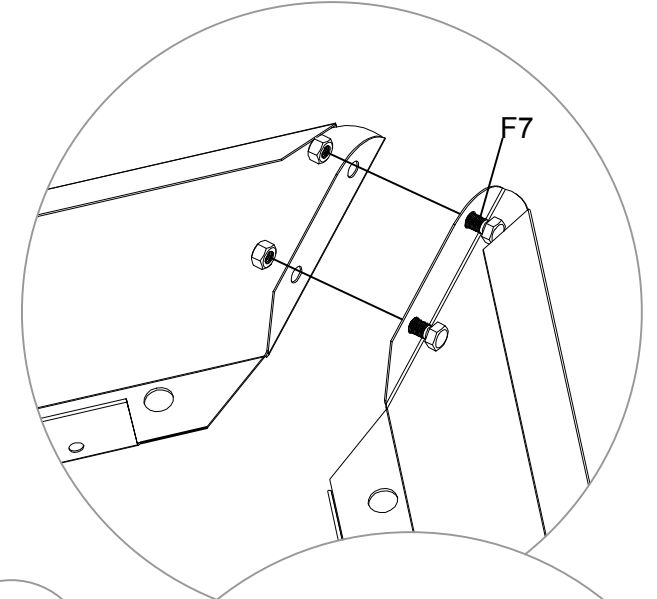

Gardol®

: L200xW100xH76cm

EAN

NO.	PART	Qty.
C1	 754mm	4
Q1	 942x755mm	2
Q2	 1942x755mm	2
1	 2121mm	2
2	 1121mm	2
S5		8
F7		8
ST4		20
F1		60

C1 x 4

F1 x 20

Q2 x 2

x2

F1x 10

Q1x 2

F1x10

F1x 16

S5x 8

1 x 2

2 x 2

F7 x 8