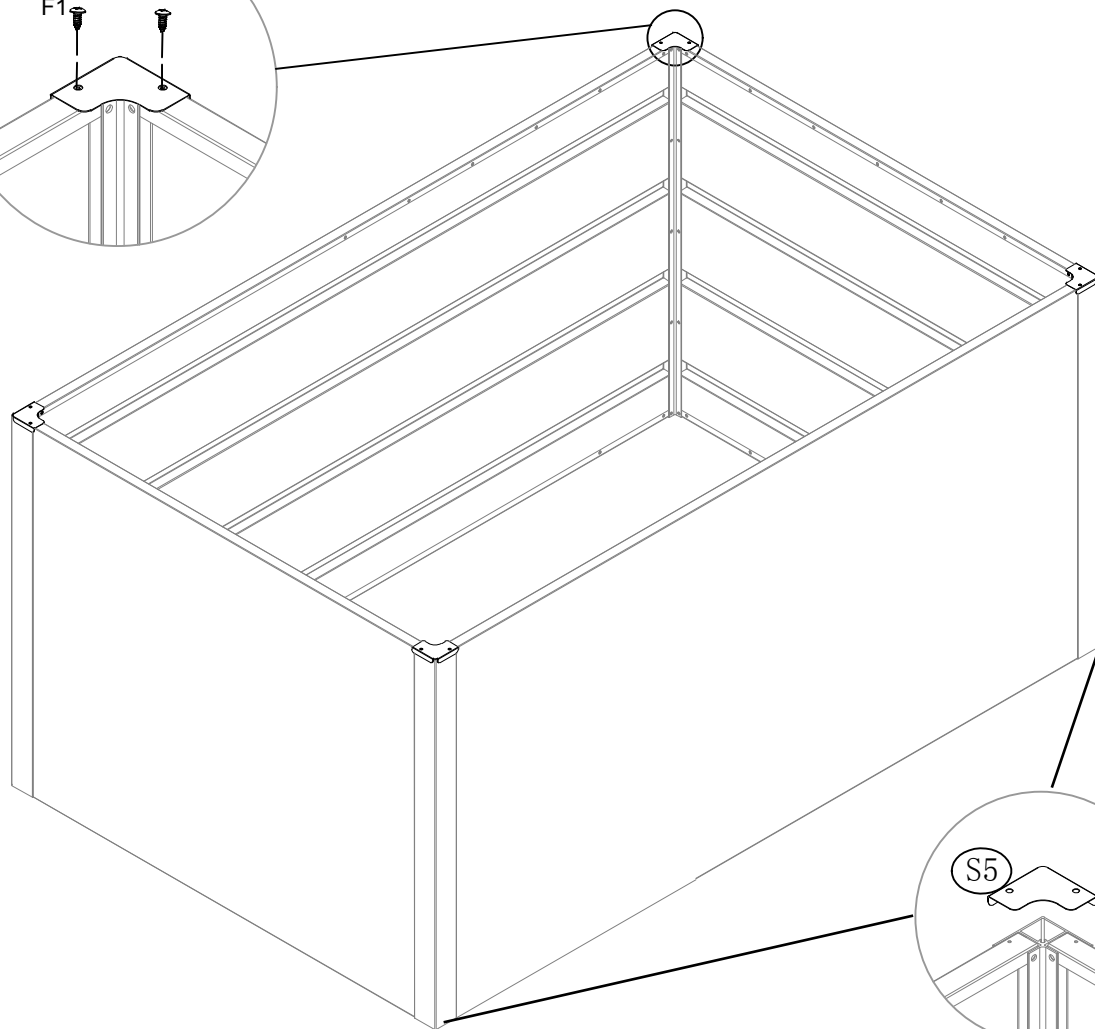

Gardol®

: L200xW100xH76cm

EAN

NO.	PART	Qty.
C1	 754mm	4
Q1	 942x755mm	2
Q2	 1942x755mm	2
1	 2121mm	2
2	 1121mm	2
S5		8
F7		8
ST4		20
F1		60

C1 x 4

F1 x 20

Q2 x 2

x2

F1x 10

Q1x 2

F1x10

F1x 16

S5x 8

1 x 2

2 x 2

F7 x 8