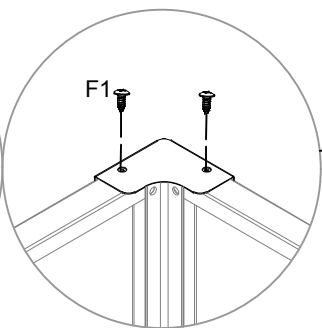

Gardol®

: L200xW100xH76cm

EAN

NO.	PART	Qty.
C1	 754mm	4
Q1	 942x755mm	2
Q2	 1942x755mm	2
1	 2121mm	2
2	 1121mm	2
S5		8
F7		8
ST4		20
F1		60

C1 x 4

F1 x 20

Q2 x 2

x2

F1x 10

Q1x 2

F1x10

F1x 16

S5x 8

1 x 2

2 x 2

F7 x 8