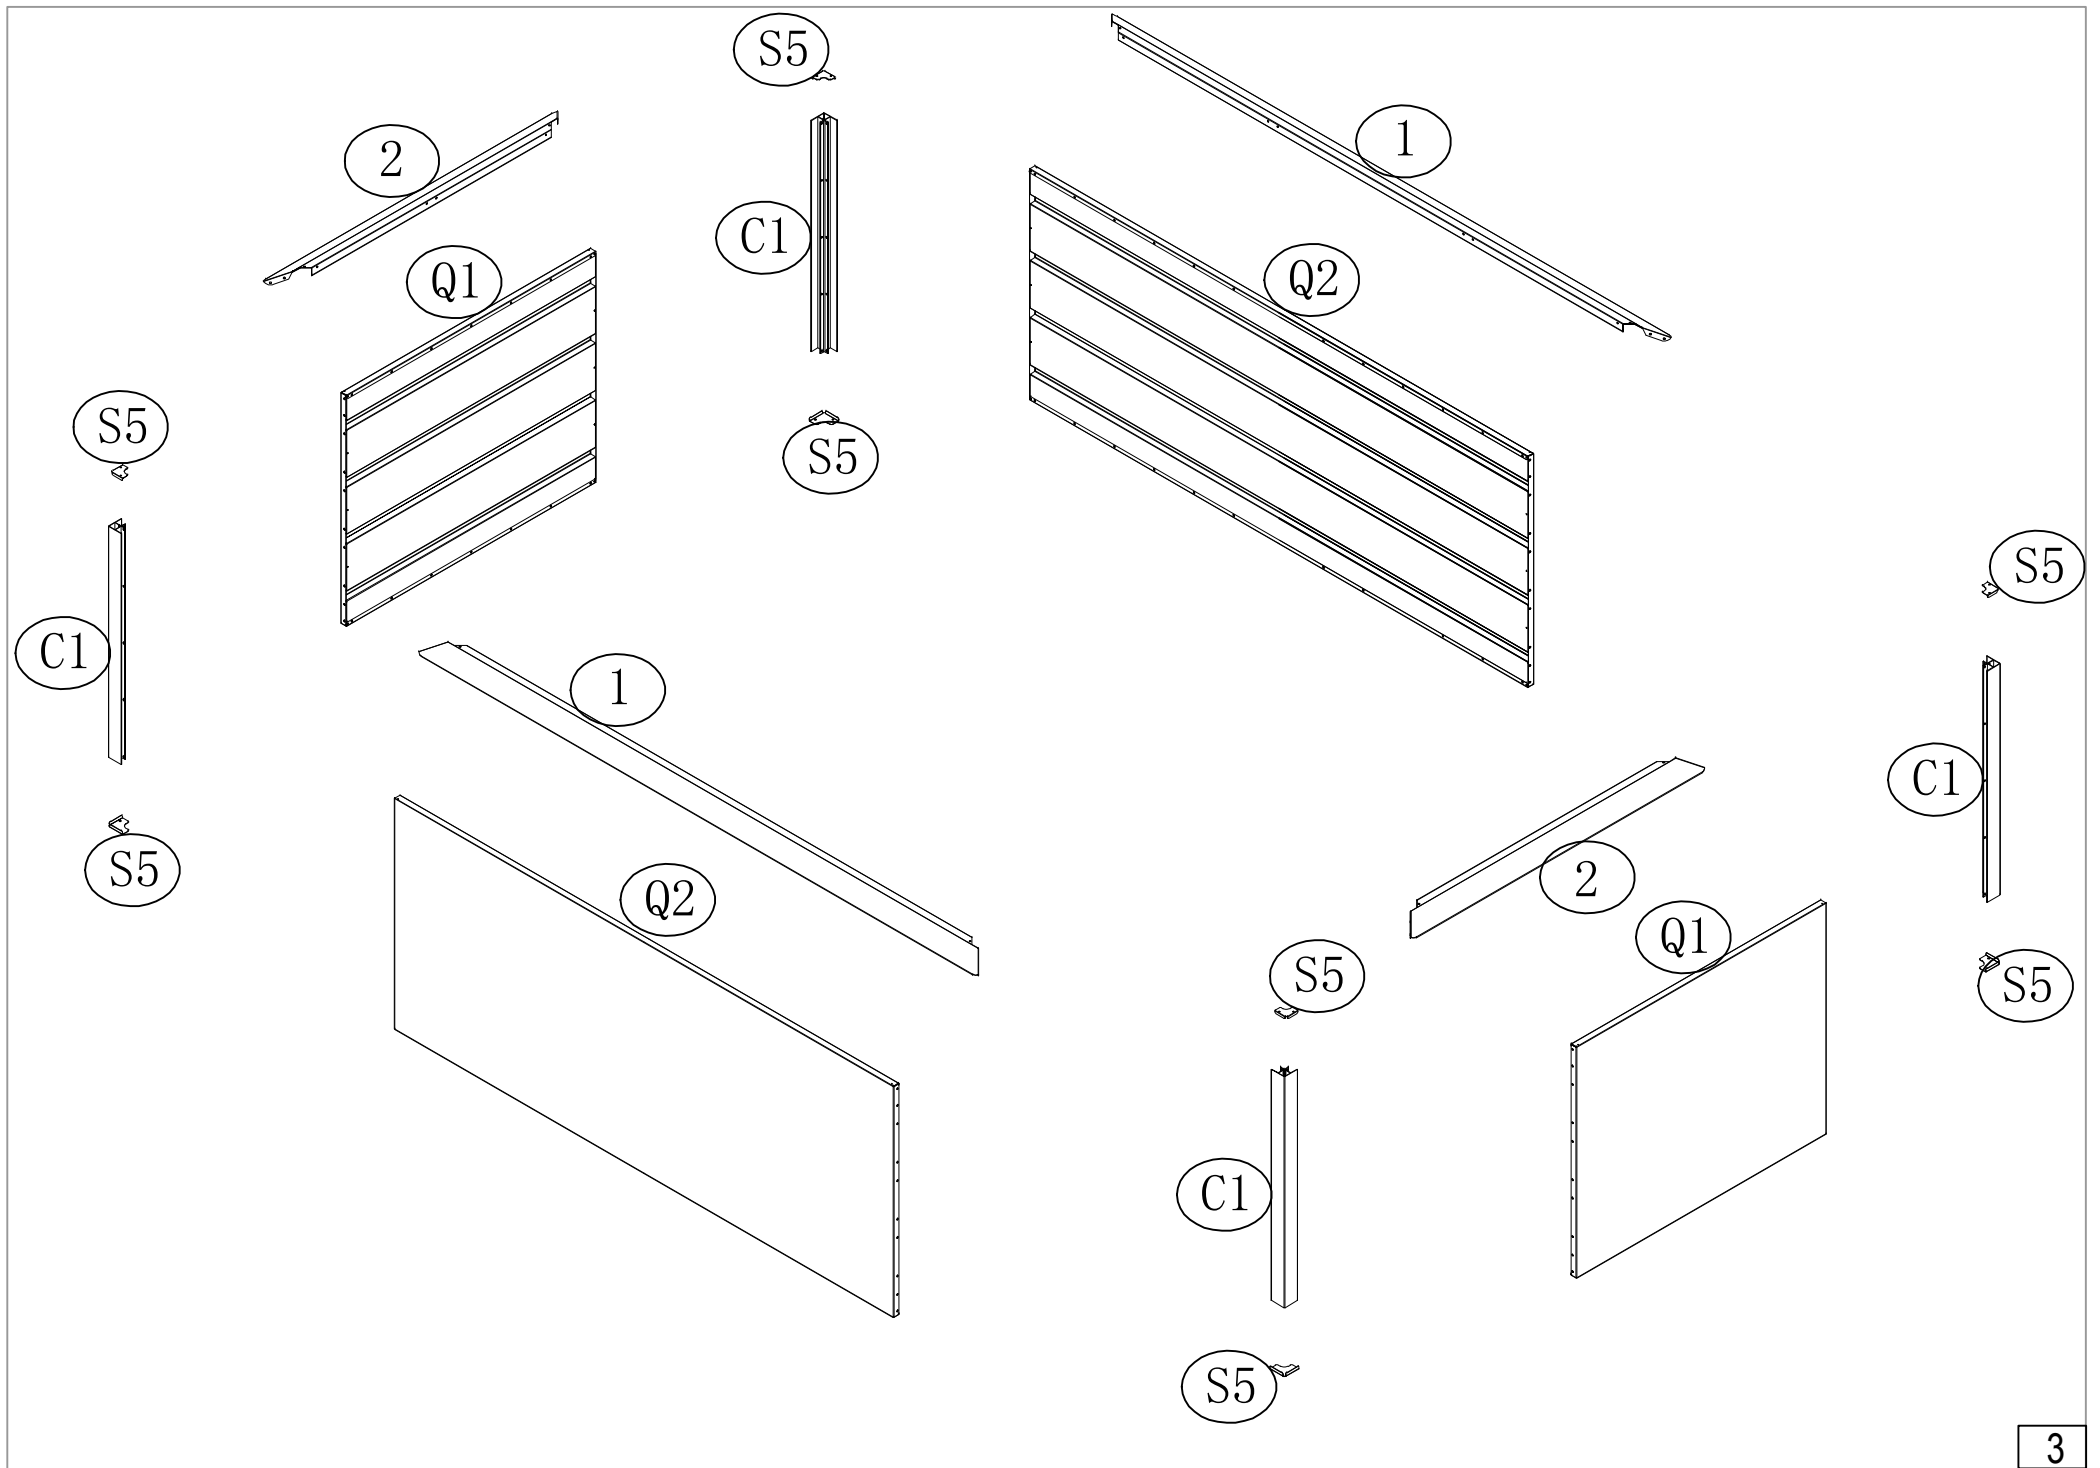

Gardol®

: L200xW100xH76cm

EAN

NO.	PART	Qty.
C1	 754mm	4
Q1	 942x755mm	2
Q2	 1942x755mm	2
1	 2121mm	2
2	 1121mm	2
S5		8
F7		8
ST4		20
F1		60

C1 x 4

F1 x 20

Q2 x 2

x2

F1x 10

Q1x 2

F1x10

F1x 16

S5x 8

1 x 2

2 x 2

F7 x 8

ST4 x 20