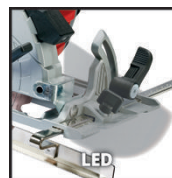

Logistische Daten

- Produktgewicht	2.34 kg
- Bruttogewicht Einzelverpackung	3.38 kg
- Maße Einzelverpackung	315 x 200 x 285 mm
- Stück pro Exportkarton	2 STK
- Bruttogewicht Exportkarton	7.5 kg
- Maße Exportkarton	420 x 335 x 310 mm
- Containermengen (20"/40"/40"HC)	1280 | 2654 | 3112