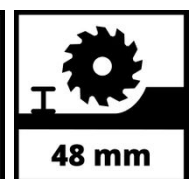

Ausstattung

- Mitglied der Power X-Change Familie
- Klein, leicht und handlich - für angenehmes Arbeiten
- Einfache, werkzeuglose Einstellung (Schnitttiefe, Neigungswinkel)
- Staubabsaugadapter für einen saubereren Arbeitsplatz
- Einfacher Sägeblattwechsel dank Spindelarreterierung
- Optimale Ausleuchtung des Schnittbereichs durch hochwertige LED
- Kompatibel mit der Einhell Führungsschiene
- Hochwertiger Säge Tisch aus Aluminium
- Qualitativ hochwertiges Sägeblatt ist im Lieferumfang inkludiert
- Verwendung eines Sägeblatts mit 10mm oder 16mm Bohrung möglich
- Lieferung ohne Akku und ohne Ladegerät (separat erhältlich)

Technische Daten

- | | |
|------------------------|------------------------|
| - Drehzahl | 4200 min ⁻¹ |
| - Sägeblatt | Ø150 x Ø10 mm |
| - Anzahl Sägezähne | 18 STK |
| - Schnitttiefe bei 90° | 48 mm |
| - Schnitttiefe bei 45° | 32 mm |

Logistische Daten

- | | |
|-----------------------------------|--------------------|
| - Produktgewicht | 2.34 kg |
| - Bruttogewicht Einzelverpackung | 3.38 kg |
| - Maße Einzelverpackung | 315 x 200 x 285 mm |
| - Stück pro Exportkarton | 2 STK |
| - Bruttogewicht Exportkarton | 7.5 kg |
| - Maße Exportkarton | 420 x 335 x 310 mm |
| - Containermengen (20"/40"/40"HC) | 1280 2654 3112 |