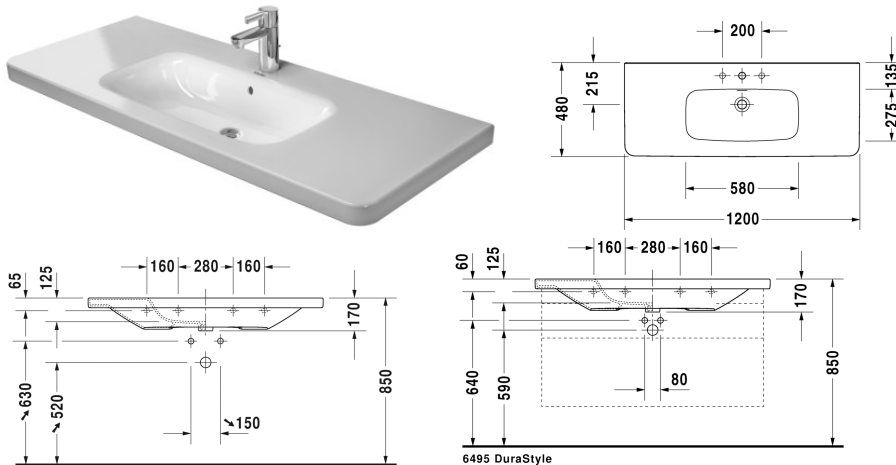

Waschtisch, Möbelwaschtisch # 2320120000 / 2320120030 /  
2320120041 / 2320120044 / 2320120060

| < 1200 mm > |

Waschtisch, Möbelwaschtisch	Größe	Gewicht	Bestellnummer
mit Hahnlochbank, 1200 mm			
<b>Farben</b>			
00 Weiss			
<b>Variante</b>			
● mit Überlauf	1200 x 480 mm	33,200 kg	2320120000
●●● mit Überlauf	1200 x 480 mm	33,200 kg	2320120030
● ohne Überlauf	1200 x 480 mm	33,200 kg	2320120041
●●● ohne Überlauf	1200 x 480 mm	33,200 kg	2320120044
☒ mit Überlauf	1200 x 480 mm	33,200 kg	2320120060
Sanitärkeramiken mit der speziellen WonderGliss Oberflächen Ausführung bleiben sauber und gut aussehend für eine lange Zeit. Wenn Sie WonderGliss bestellen fügen Sie bitte eine "1" als elfte Ziffer zur Bestellnummer hinzu.			
<b>Zubehör</b>			
Waschtisch-Röhrensiphon mit verlängertem Ablaufrohr 300 mm	1 1/4" mm	0,600 kg	005026
<b>Passende Produkte</b>			
Waschtischunterbau wandhängend 2 Schubkästen, oberer Schubkasten inkl. Siphonausschnitt und Schürze, für DuraStyle # 232012, 1130 x 448 mm	1130 x 448 mm		DS6495
Ablageboard wandhängend inklusive Konsolenträger # UV 9926, für DuraStyle # 232012, 1130 x 448 mm	1130 x 448 mm		DS6183

#### **Ausschreibungstext**

DURAVIT DuraStyle Möbelwaschtisch Design by Matteo Thun, mit Überlauf aus Sanitärkeramik. Rechteckige Beckenform mit vorn abgerundeten Ecken und einer markanten, schmalen Keramikante. Hahnlochbank mit Hahnloch für Einloch und für Dreilocharmatur. Abmessungen(BxTxH)1200x480x170 mm. Weiß. Waschtisch für Einlocharmatur Best.Nr. 2320120000. Waschtisch für Dreilocharmatur Best.Nr. 2320120030