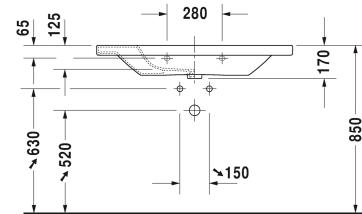

Waschtisch, Möbelwaschtisch # 2320100000 / 2320100030 /  
2320100041 / 2320100044 / 2320100060

| < 1000 mm > |

6482 DuraStyle

Waschtisch, Möbelwaschtisch	Größe	Gewicht	Bestellnummer
mit Hahnlochbank, 1000 mm			
<b>Farben</b>			
00 Weiss			
<b>Variante</b>			
● mit Überlauf	1000 x 480 mm	26,300 kg	2320100000
●●● mit Überlauf	1000 x 480 mm	26,300 kg	2320100030
● ohne Überlauf	1000 x 480 mm	26,300 kg	2320100041
●●● ohne Überlauf	1000 x 480 mm	26,300 kg	2320100044
☒ mit Überlauf	1000 x 480 mm	26,300 kg	2320100060
Sanitärkeramiken mit der speziellen WonderGliss Oberflächen Ausführung bleiben sauber und gut aussehend für eine lange Zeit. Wenn Sie WonderGliss bestellen fügen Sie bitte eine "1" als elfte Ziffer zur Bestellnummer hinzu.			
<b>Zubehör</b>			
Waschtisch-Röhrensiphon mit verlängertem Ablaufrohr 300 mm	1 1/4" mm	0,600 kg	005026
<b>Passende Produkte</b>			
Waschtischblende für DuraStyle # 232010, 930 x 448 mm	930 x 448 mm		DS6082
Ablageboard wandhängend inklusive Konsolenträger # UV 9926, für DuraStyle # 232010, 930 x 448 mm	930 x 448 mm		DS6182
Unterschrank 1 Auszug, für DuraStyle # 232010, 930 x 448 mm	930 x 448 mm		DS6282

#### Ausschreibungstext

DURAVIT DuraStyle Möbelwaschtisch Design by Matteo Thun, mit Überlauf aus Sanitärkeramik. Rechteckige Beckenform mit vorn abgerundeten Ecken und einer markanten, schmalen Keramikante. Hahnlochbank mit Hahnloch für Einloch und für Dreilocharmatur. Abmessungen(BxTxH)1000x480x170 mm. Weiß. Waschtisch für Einlocharmatur Best.Nr. 2320100000. Waschtisch für Dreilocharmatur Best.Nr. 2320100030