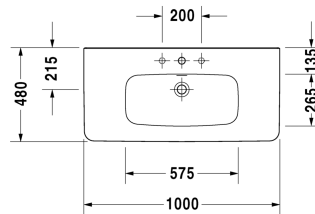

Waschtisch, Möbelwaschtisch # 2320100000 / 2320100030 /  
2320100041 / 2320100044 / 2320100060

| < 1000 mm > |

6482 DuraStyle

Waschtisch, Möbelwaschtisch	Größe	Gewicht	Bestellnummer
mit Hahnlochbank, 1000 mm			
<b>Farben</b>			
00 Weiss			
<b>Variante</b>			
● mit Überlauf	1000 x 480 mm	26,300 kg	2320100000
●●● mit Überlauf	1000 x 480 mm	26,300 kg	2320100030
● ohne Überlauf	1000 x 480 mm	26,300 kg	2320100041
●●● ohne Überlauf	1000 x 480 mm	26,300 kg	2320100044
☒ mit Überlauf	1000 x 480 mm	26,300 kg	2320100060
Sanitärkeramiken mit der speziellen WonderGliss Oberflächen Ausführung bleiben sauber und gut aussehend für eine lange Zeit. Wenn Sie WonderGliss bestellen fügen Sie bitte eine "1" als elfte Ziffer zur Bestellnummer hinzu.			
<b>Zubehör</b>			
Waschtisch-Röhrensiphon mit verlängertem Ablaufrohr 300 mm	1 1/4" mm	0,600 kg	005026
<b>Passende Produkte</b>			
Waschtischblende für DuraStyle # 232010, 930 x 448 mm	930 x 448 mm		DS6082
Ablageboard wandhängend inklusive Konsolenträger # UV 9926, für DuraStyle # 232010, 930 x 448 mm	930 x 448 mm		DS6182
Unterschrank 1 Auszug, für DuraStyle # 232010, 930 x 448 mm	930 x 448 mm		DS6282

#### Ausschreibungstext

DURAVIT DuraStyle Möbelwaschtisch Design by Matteo Thun, mit Überlauf aus Sanitärkeramik. Rechteckige Beckenform mit vorn abgerundeten Ecken und einer markanten, schmalen Keramikante. Hahnlochbank mit Hahnloch für Einloch und für Dreilocharmatur. Abmessungen(BxTxH)1000x480x170 mm. Weiß. Waschtisch für Einlocharmatur Best.Nr. 2320100000. Waschtisch für Dreilocharmatur Best.Nr. 2320100030