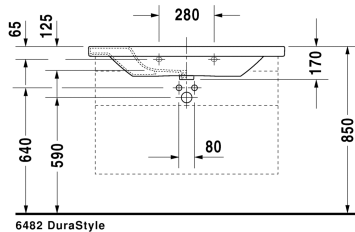

Waschtisch, Möbelwaschtisch # 2320100000 / 2320100030 /  
2320100041 / 2320100044 / 2320100060

| < 1000 mm > |

6482 DuraStyle

Waschtisch, Möbelwaschtisch	Größe	Gewicht	Bestellnummer
mit Hahnlochbank, 1000 mm			
<b>Farben</b>			
00 Weiss			
<b>Variante</b>			
● mit Überlauf	1000 x 480 mm	26,300 kg	2320100000
●●● mit Überlauf	1000 x 480 mm	26,300 kg	2320100030
● ohne Überlauf	1000 x 480 mm	26,300 kg	2320100041
●●● ohne Überlauf	1000 x 480 mm	26,300 kg	2320100044
☒ mit Überlauf	1000 x 480 mm	26,300 kg	2320100060
Sanitärkeramiken mit der speziellen WonderGliss Oberflächen Ausführung bleiben sauber und gut aussehend für eine lange Zeit. Wenn Sie WonderGliss bestellen fügen Sie bitte eine "1" als elfte Ziffer zur Bestellnummer hinzu.			
<b>Zubehör</b>			
Waschtisch-Röhrensiphon mit verlängertem Ablaufrohr 300 mm	1 1/4" mm	0,600 kg	005026
<b>Passende Produkte</b>			
Waschtischblende für DuraStyle # 232010, 930 x 448 mm	930 x 448 mm		DS6082
Ablageboard wandhängend inklusive Konsolenträger # UV 9926, für DuraStyle # 232010, 930 x 448 mm	930 x 448 mm		DS6182
Unterschrank 1 Auszug, für DuraStyle # 232010, 930 x 448 mm	930 x 448 mm		DS6282

#### Ausschreibungstext

DURAVIT DuraStyle Möbelwaschtisch Design by Matteo Thun, mit Überlauf aus Sanitärkeramik. Rechteckige Beckenform mit vorn abgerundeten Ecken und einer markanten, schmalen Keramikante. Hahnlochbank mit Hahnloch für Einloch und für Dreilocharmatur. Abmessungen(BxTxH)1000x480x170 mm. Weiß. Waschtisch für Einlocharmatur Best.Nr. 2320100000. Waschtisch für Dreilocharmatur Best.Nr. 2320100030