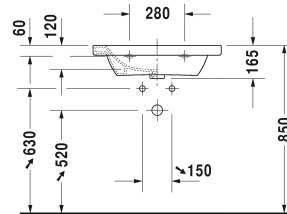

Waschtisch, Möbelwaschtisch # 2320650000 / 2320650030 /
2320650041 / 2320650044 / 2320650060

| < 650 mm > |

6480 DuraStyle

Waschtisch, Möbelwaschtisch	Größe	Gewicht	Bestellnummer
mit Hahnlochbank, 650 mm			
Farben			
00 Weiss			
Variante			
● mit Überlauf	650 x 480 mm	18,300 kg	2320650000
●●● mit Überlauf	650 x 480 mm	18,300 kg	2320650030
● ohne Überlauf	650 x 480 mm	18,300 kg	2320650041
●●● ohne Überlauf	650 x 480 mm	18,300 kg	2320650044
☒ mit Überlauf	650 x 480 mm	18,300 kg	2320650060
Sanitärkeramiken mit der speziellen WonderGliss Oberflächen Ausführung bleiben sauber und gut aussehend für eine lange Zeit. Wenn Sie WonderGliss bestellen fügen Sie bitte eine "1" als elfte Ziffer zur Bestellnummer hinzu.			
Zubehör			
Waschtisch-Röhrensiphon mit verlängertem Ablaufrohr 300 mm	1 1/4" mm	0,600 kg	005026
Passende Produkte			
Waschtischblende für DuraStyle # 232065, 580 x 448 mm	580 x 448 mm		DS6080
Ablageboard wandhängend inklusive Konsolenträger # UV 9926, für DuraStyle # 232065, 580 x 448 mm	580 x 448 mm		DS6180
Unterschrank 1 Auszug, für DuraStyle # 232065, 580 x 448 mm	580 x 448 mm		DS6280