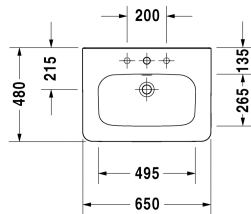

Waschtisch, Möbelwaschtisch # 2320650000 / 2320650030 /
2320650041 / 2320650044 / 2320650060

| < 650 mm > |

6480 DuraStyle

Waschtisch, Möbelwaschtisch	Größe	Gewicht	Bestellnummer
mit Hahnlochbank, 650 mm			
Farben			
00 Weiss			
Variante			
● mit Überlauf	650 x 480 mm	18,300 kg	2320650000
●●● mit Überlauf	650 x 480 mm	18,300 kg	2320650030
● ohne Überlauf	650 x 480 mm	18,300 kg	2320650041
●●● ohne Überlauf	650 x 480 mm	18,300 kg	2320650044
☒ mit Überlauf	650 x 480 mm	18,300 kg	2320650060
Sanitärkeramiken mit der speziellen WonderGliss Oberflächen Ausführung bleiben sauber und gut aussehend für eine lange Zeit. Wenn Sie WonderGliss bestellen fügen Sie bitte eine "1" als elfte Ziffer zur Bestellnummer hinzu.			
Zubehör			
Waschtisch-Röhrensiphon mit verlängertem Ablaufrohr 300 mm	1 1/4" mm	0,600 kg	005026
Passende Produkte			
Waschtischblende für DuraStyle # 232065, 580 x 448 mm	580 x 448 mm		DS6080
Ablageboard wandhängend inklusive Konsolenträger # UV 9926, für DuraStyle # 232065, 580 x 448 mm	580 x 448 mm		DS6180
Unterschrank 1 Auszug, für DuraStyle # 232065, 580 x 448 mm	580 x 448 mm		DS6280