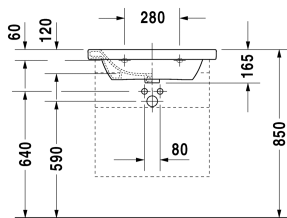

Waschtisch, Möbelwaschtisch # 2320650000 / 2320650030 /
2320650041 / 2320650044 / 2320650060

| < 650 mm > |

6480 DuraStyle

Waschtisch, Möbelwaschtisch	Größe	Gewicht	Bestellnummer
mit Hahnlochbank, 650 mm			
Farben			
00 Weiss			
Variante			
● mit Überlauf	650 x 480 mm	18,300 kg	2320650000
●●● mit Überlauf	650 x 480 mm	18,300 kg	2320650030
● ohne Überlauf	650 x 480 mm	18,300 kg	2320650041
●●● ohne Überlauf	650 x 480 mm	18,300 kg	2320650044
☒ mit Überlauf	650 x 480 mm	18,300 kg	2320650060
Sanitärkeramiken mit der speziellen WonderGliss Oberflächen Ausführung bleiben sauber und gut aussehend für eine lange Zeit. Wenn Sie WonderGliss bestellen fügen Sie bitte eine "1" als elfte Ziffer zur Bestellnummer hinzu.			
Zubehör			
Waschtisch-Röhrensiphon mit verlängertem Ablaufrohr 300 mm	1 1/4" mm	0,600 kg	005026
Passende Produkte			
Waschtischblende für DuraStyle # 232065, 580 x 448 mm	580 x 448 mm		DS6080
Ablageboard wandhängend inklusive Konsolenträger # UV 9926, für DuraStyle # 232065, 580 x 448 mm	580 x 448 mm		DS6180
Unterschrank 1 Auszug, für DuraStyle # 232065, 580 x 448 mm	580 x 448 mm		DS6280